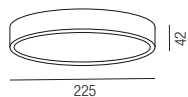

Taylor, LED 28W

Aluminium, Polycarbonat opal matt, Lichtfarben einstellbar 2,7K (1950lm) / 3,2K (2210lm) / 4K (2235lm)

230VAC       

Bestell-Nr.	Farbauswahl angeben	Euro
54975/28-	<input checked="" type="checkbox"/> S <input type="checkbox"/> W + <input type="checkbox"/> CCT	118,20