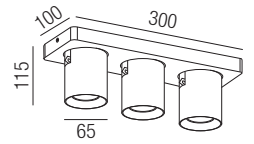

230VAC

Bestell-Nr.	Farbauswahl angeben	Euro
12122/20-	S W	149,50
12122/20-	MM	188,00

Scala - GU10, 3x GU10 LED 5W

Aluminium, Leuchtmittel im Lieferumfang enthalten

Bestell-Nr.	Farbauswahl angeben	Euro
12123/30-	S W	215,00
12123/30-	MM	265,00