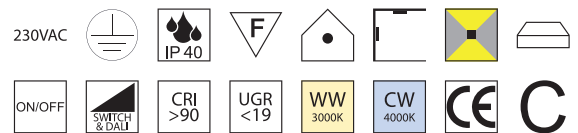

Pure mikro, LED down 50W + up 12W

Aluminium, Diffusor mikroprismatisch UGR<19, Direkt- und Indirektlicht