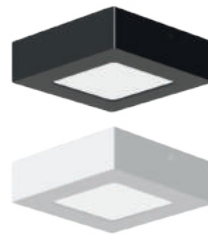

Swift On, LED 6W, 480lm, 3000K **LED**

Aluminium, Polycarbonat opal matt

230VAC

F

Bestell-Nr.	Farbauswahl angeben	Euro
54976/6-	S W + WW	29,50