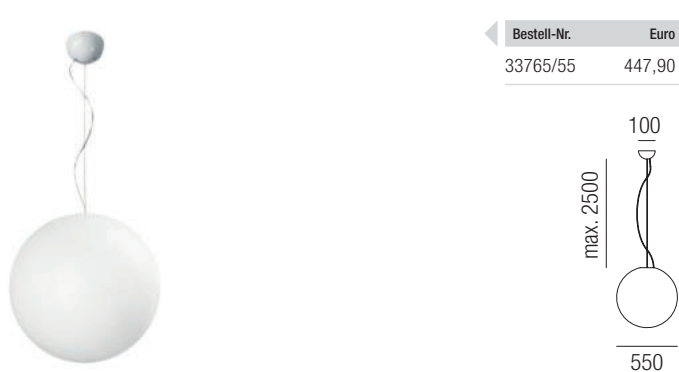

Oh! 280, 1x E27 LED 7W

Oh! 380, 1x E27 LED 9W

Metall weiß, weißes Polyethylen

Metall weiß, weißes Polyethylen

A-G

A-G

Oh! 550, 1x E27 LED 12W

Oh! 740, 1x E27 LED 12W

Metall weiß, weißes Polyethylen

Metall weiß, weißes Polyethylen

A-G

A-G