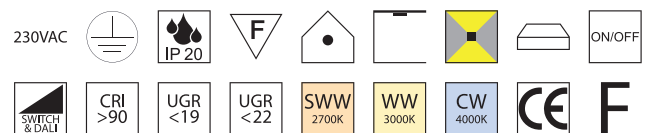

Bestell-Nr.	Farbauswahl ang.	Lumen	Euro	Bestell-Nr.	Farbauswahl ang.	Lumen	Euro
Diffusor mikroprismatisch UGR<19				Diffusor opal UGR<22			
62201/180-	S W + SWW	21728lm	4632,10	62200/180-	S W + SWW	19546lm	4453,60
62201/180-	S W + WW	22400lm	4632,10	62200/180-	S W + WW	20150lm	4453,60
62201/180-	S W + CW	23072lm	4632,10	62200/180-	S W + CW	20755lm	4453,60
62201/180DALI-	S W + SWW	21744lm	4979,50	62200/180DALI-	S W + SWW	19546lm	4788,70
62201/180DALI-	S W + WW	21728lm	4979,50	62200/180DALI-	S W + WW	20150lm	4788,70
62201/180DALI-	S W + CW	23072lm	4979,50	62200/180DALI-	S W + CW	20755lm	4788,70