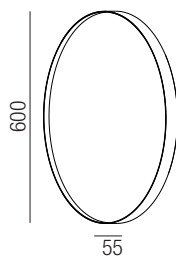

Backlight, LED 18W

Aluminium schwarz, indirekt Licht, Spiegel, Lichtfarben einstellbar
2,7K (500lm) / 3K (550lm) / 4K (600lm)

Bestell-Nr. Euro
37527/60-S 342,80

Backlight, LED 24W

Aluminium schwarz, indirekt Licht, Spiegel, Lichtfarben einstellbar
2,7K (600lm) / 3K (700lm) / 4K (750lm)

Bestell-Nr. Euro
37527/80-S 491,00