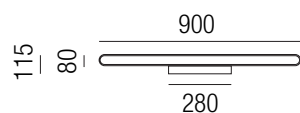

- **S** - schwarz matt
- **W** - weiß matt
- **G** - gold matt

Gala, LED 20W

Metall, Lichtfarben einstellbar 2,7K (2360lm) / 3K (2430lm)

230VAC

Bestell-Nr.	Farbauswahl angeben	Euro
12538/43-	S W G	255,50
12538/43DALI-	S W G	322,80

Gala, LED 31W

Metall, Lichtfarben einstellbar 2,7K (3540lm) / 3K (3650lm)

230VAC

Bestell-Nr.	Farbauswahl angeben	Euro
12538/60-	S W G	304,90
12538/60DALI-	S W G	397,10

Gala, LED 43W

Metall, Lichtfarben einstellbar 2,7K (5035lm) / 3K (5190lm)

230VAC

Bestell-Nr.	Farbauswahl angeben	Euro
12538/90-	S W G	446,40
12538/90DALI-	S W G	538,50