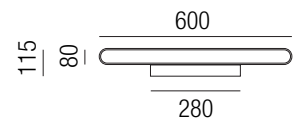

230VAC

Bestell-Nr.	Farbauswahl angeben	Euro
12538/43-	S W G	255,50
12538/43DALI-	S W G	322,80

Gala, LED 31W

Metall, Lichtfarben einstellbar 2,7K (3540lm) / 3K (3650lm)

230VAC

Bestell-Nr.	Farbauswahl angeben	Euro
12538/60-	S W G	304,90
12538/60DALI-	S W G	397,10