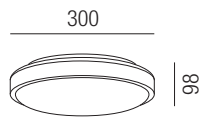

Quella, LED 20W, 1600lm, 3000K

Diffusor Polycarbonat weiß

230VAC

W - weiß glänzend
C - chrom

F

Bestell-Nr.	Farbauswahl angeben	Euro
80629/30-	W	49,20
80629/30-	C	54,20