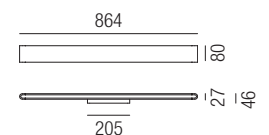

Satori, LED 38W

Aluminium, Diffusor opal, Direkt- und Indirektlicht

230VAC

Bestell-Nr.	Farbauswahl ang.	Lumen	Euro
33685/86-	S W + SWW	3106lm	337,80
33685/86-	S W + WW	3304lm	337,80
33685/86DALI-	S W + SWW	3106lm	383,00
33685/86DALI-	S W + WW	3304lm	383,00