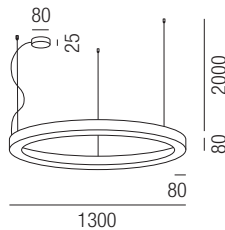

Bestell-Nr.	Farbauswahl ang.	Lumen	Euro	Bestell-Nr.	Farbauswahl ang.	Lumen	Euro
Diffusor mikroprismatisch UGR<19				Diffusor opal UGR<22			
62201/130-	S W + SWW	11869lm	3210,80	62200/130-	S W + SWW	10622lm	3087,20
62201/130-	S W + WW	12236lm	3210,80	62200/130-	S W + WW	10950lm	3087,20
62201/130-	S W + CW	12603lm	3210,80	62200/130-	S W + CW	11279lm	3087,20
62201/130DALI-	S W + SWW	11869lm	3507,40	62200/130DALI-	S W + SWW	10622lm	3371,50
62201/130DALI-	S W + WW	12236lm	3507,40	62200/130DALI-	S W + WW	10950lm	3371,50
62201/130DALI-	S W + CW	12603lm	3507,40	62200/130DALI-	S W + CW	11279lm	3371,50

Bellai 1800, LED down 160W + up 52W

Aluminium, Diffusor mikroprismatisch oder opal, Direkt- und Indirektlicht, **Sonderfarben auf Anfrage**