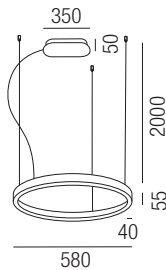

Bestell-Nr.	Farbauswahl ang.	Lumen	Euro	Bestell-Nr.	Farbauswahl ang.	Lumen	Euro
Diffusor mikroprismatisch UGR<19				Diffusor opal UGR<22			
62204/58-	S W + SWW	6033lm	1124,80	62205/58-	S W + SWW	5477lm	1080,80
62204/58-	S W + WW	6220lm	1124,80	62205/58-	S W + WW	5647lm	1080,80
62204/58-	S W + CW	6407lm	1170,10	62205/58-	S W + CW	5816lm	1126,10
62204/58DALI-	S W + SWW	6033lm	1288,10	62205/58DALI-	S W + SWW	5477lm	1238,70
62204/58DALI-	S W + WW	6220lm	1288,10	62205/58DALI-	S W + WW	5647lm	1238,70
62204/58DALI-	S W + CW	6407lm	1333,40	62205/58DALI-	S W + CW	5816lm	1284,00

Bellai Home 700, LED down 50W + up 24W

Aluminium, Diffusor mikroprismatisch oder opal, Direkt- und Indirektlicht, **Sonderfarben auf Anfrage**

230VAC