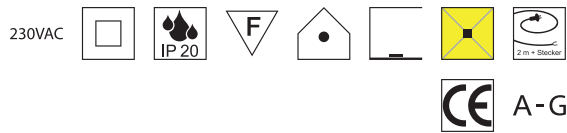

Metall weiß, weißes Polyethylen

Metall weiß, weißes Polyethylen

A-G

A-G

Oh! 280, 1x E27 LED 7W

Kugelbodenleuchte, weißes Polyethylen

Bestell-Nr.	Euro
37790/28	153,30

Oh! 380, 1x E27 LED 9W