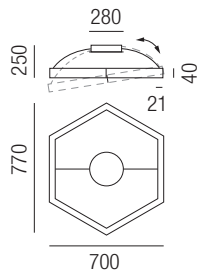

Bestell-Nr.	Farbauswahl angeben	Lumen	Euro
33325/70TRI-	S W G + S W + SWW	5820lm	1624,90
33325/70TRI-	S W G + BG GB BR + SWW	5820lm	1736,90
33325/70DALI-	S W G + S W + SWW	5820lm	1690,20
33325/70DALI-	S W G + BG GB BR + SWW	5820lm	1802,20
33325/70TRI-	S W G + S W + WW	6000lm	1624,90
33325/70TRI-	S W G + BG GB BR + WW	6000lm	1736,90
33325/70DALI-	S W G + S W + WW	6000lm	1690,20
33325/70DALI-	S W G + BG GB BR + WW	6000lm	1802,20