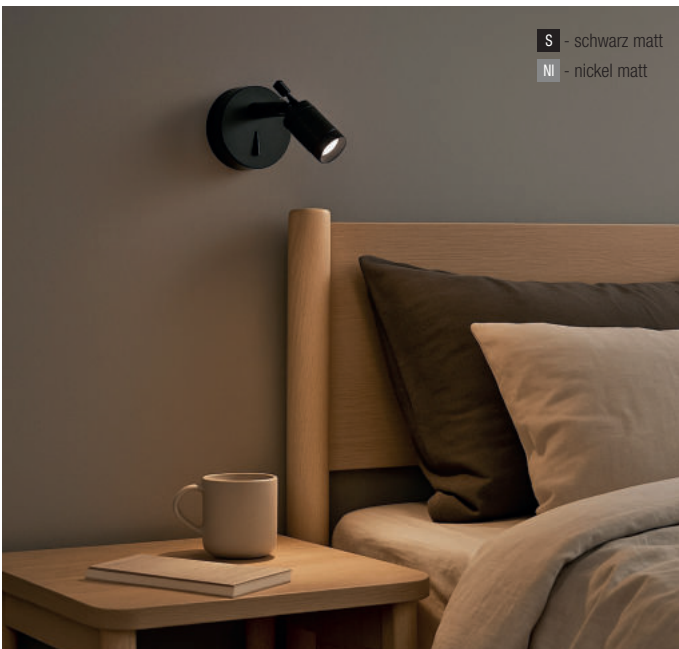

Bestell-Nr.	Euro
61582/50-S	151,90

S - schwarz matt
NI - nickel matt

Tubbs Flex, 1W, 90lm, 3000K **LED**

Aluminium, Flexarm, inkl. Schalter

230VAC

F

Bestell-Nr.	Farbauswahl angeben	Euro
61561/34-	S NI	124,90