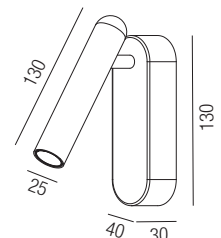

Aluminium schwarz matt

230VAC

Bestell-Nr.		Euro
61584/13-S	ohne Schalter	105,00
61584/13S-S	mit Schalter	110,00

Habana, LED 3W, 156lm, 2700K

Aluminium schwarz matt, inkl. Schalter

230VAC

Bestell-Nr.		Euro
61533/25-S	ohne Schalter	112,20
61534/25-S	mit Schalter	114,30