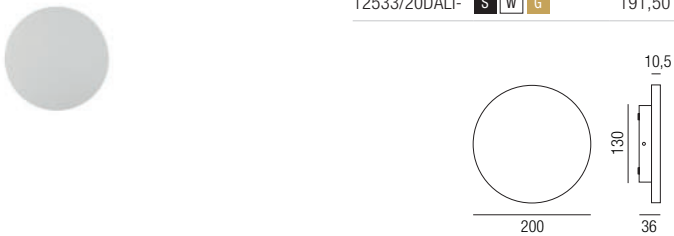

Bestell-Nr.	Farbauswahl angeben	Euro
12533/200N-	☐ S ☐ W ☐ G	134,00
12533/20TRI-	☐ S ☐ W ☐ G	160,90
12533/20DALI-	☐ S ☐ W ☐ G	191,50