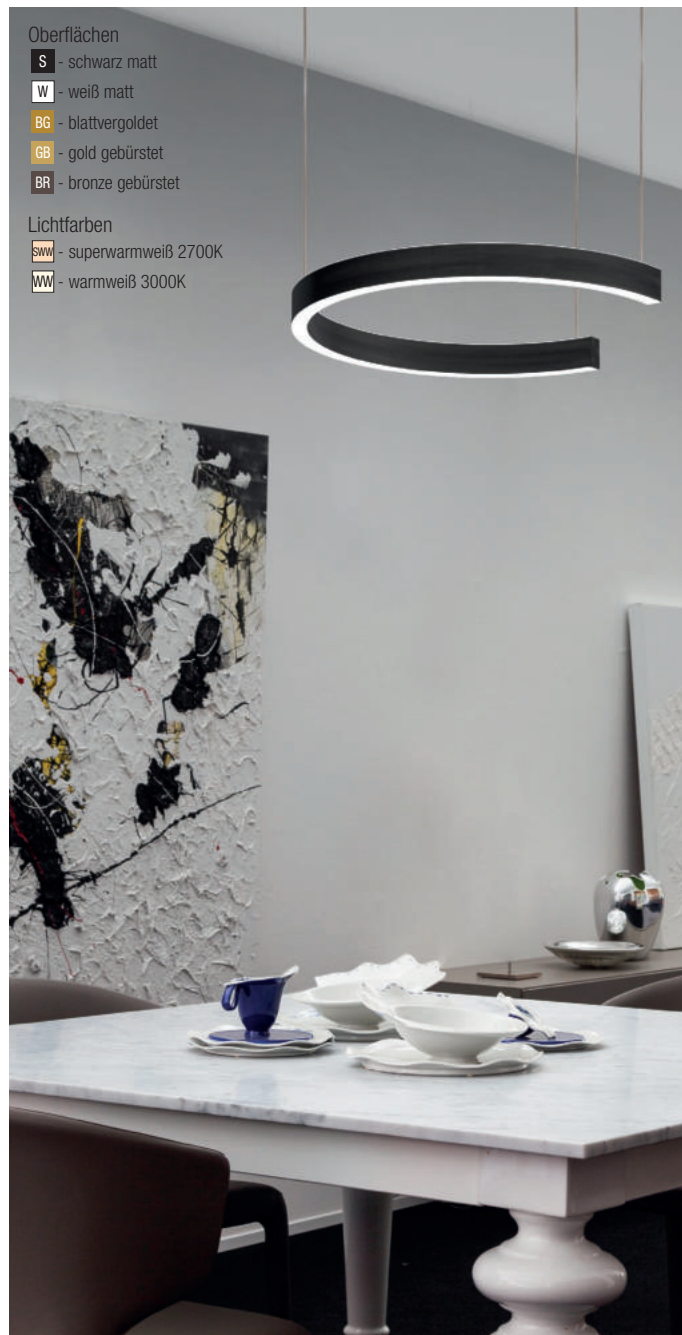

Oberflächen

- **S** - schwarz matt
- **W** - weiß matt
- **BG** - blattvergoldet
- **GB** - gold gebürstet
- **BR** - bronze gebürstet

Lichtfarben

- **SWW** - superwarmweiß 2700K
- **WW** - warmweiß 3000K