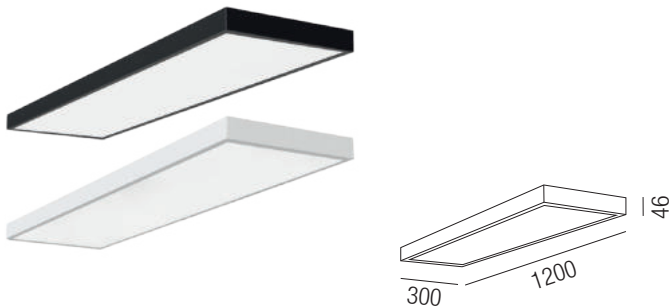

230VAC

Bestell-Nr.	Farbauswahl angeben	Euro
54976/48-	S W + CCT	296,70

Taylor, LED 48W

Aluminium, Polycarbonat opal matt, Lichtfarben einstellbar 2,7K (3206lm) / 3,2K (3643lm) / 4K (3763lm)

230VAC

Bestell-Nr.	Farbauswahl angeben	Euro
54978/48-	S W + CCT	358,00