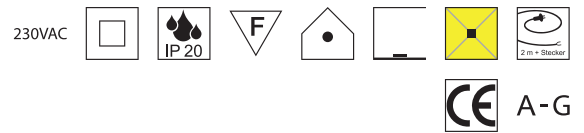

Oh! 380, 1x E27 LED 9W

Kugelbodenleuchte, weißes Polyethylen