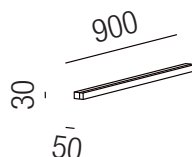

Oberflächen

- ALU - Alu eloxiert
- S - schwarz matt
- W - weiß matt

Lichtfarben

- SWW - superwarmweiß 2700K
- WW - warmweiß 3000K
- CW - kaltweiß 4000K

Acrobat 600, LED 9W

Aluminium, Diffusor U-förmig PMMA opal

230VAC

Bestell-Nr.	Farbauswahl ang.	Lumen	Euro
16080/60-	ALU + SWW	810lm	245,00
16080/60-	S W + SWW	810lm	259,80
16080/60-	ALU + WW	840lm	245,00
16080/60-	S W + WW	840lm	259,80
16080/60-	ALU + CW	855lm	245,00
16080/60-	S W + CW	855lm	259,80

Acrobat 900, LED 13,5W

Aluminium, Diffusor U-förmig PMMA opal

230VAC

Bestell-Nr.	Farbauswahl ang.	Lumen	Euro
16080/90-	ALU + SWW	1215lm	256,20
16080/90-	S W + SWW	1215lm	273,80
16080/90-	ALU + WW	1260lm	256,20
16080/90-	S W + WW	1260lm	273,80
16080/90-	ALU + CW	1282lm	256,20
16080/90-	S W + CW	1282lm	273,80