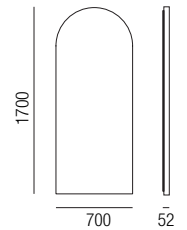

Aluminium schwarz, indirekt Licht, Spiegel

230VAC

Bestell-Nr. Euro
12537/120-WW 926,70

Giorgia, LED 73W, 4975lm, 3000K

Aluminium schwarz, indirekt Licht, Spiegel

230VAC

Bestell-Nr. Euro
12537/170-WW 1445,90