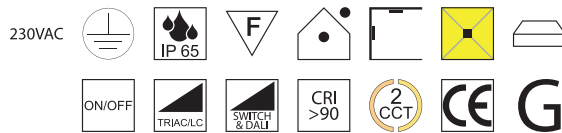

Bestell-Nr.	Farbauswahl angeben	Euro
34820/36-	<input type="checkbox"/> W <input checked="" type="checkbox"/> S	179,30

Combo, LED 10W

Aluminium, Diffusor Polycarbonat, Lichtfarben einstellbar 2,7K (620lm) / 3K (640lm)