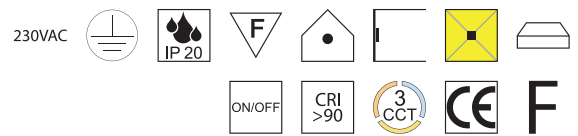

Backlight, LED 24W

Aluminium schwarz, indirekt Licht, Spiegel, Lichtfarben einstellbar
2,7K (600lm) / 3K (700lm) / 4K (750lm)

Bestell-Nr. Euro
37527/80-S 491,00