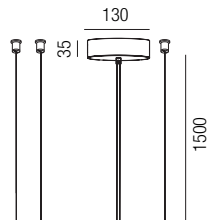

Bestell-Nr.	Farbauswahl angeben	Euro
ZU666/12-	☐ S ☐ W	56,90