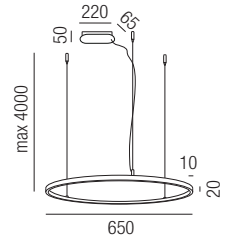

Bestell-Nr.	Farbauswahl angeben	Euro
67567/65-TRI-	S W + WW	309,30
67567/65-TRI-	G + WW	441,60