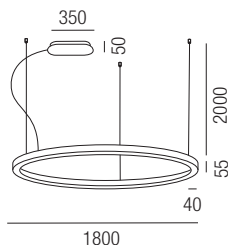

Bestell-Nr.	Farbauswahl ang.	Lumen	Euro	Bestell-Nr.	Farbauswahl ang.	Lumen	Euro
Diffusor mikroprismatisch UGR<19				Diffusor opal UGR<22			
62204/180-	S W + SWW	15961lm	3503,20	62205/180-	S W + SWW	13585lm	3368,70
62204/180-	S W + WW	16455lm	3503,20	62205/180-	S W + WW	14005lm	3368,70
62204/180-	S W + CW	16948lm	3616,50	62205/180-	S W + CW	14425lm	3482,00
62204/180DALI-	S W + SWW	15961lm	3892,00	62205/180DALI-	S W + SWW	13585lm	3742,20
62204/180DALI-	S W + WW	16455lm	3892,00	62205/180DALI-	S W + WW	14005lm	3742,20
62204/180DALI-	S W + CW	16948lm	4005,30	62205/180DALI-	S W + CW	14425lm	3855,50