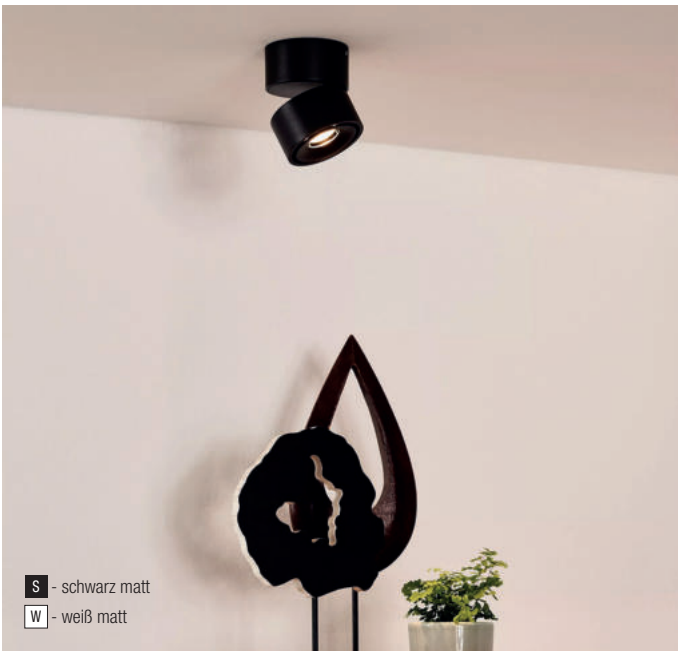

Serpentina, LED 8W, 480lm, 2700K **LED**

Aluminium schwarz matt oder weiß matt