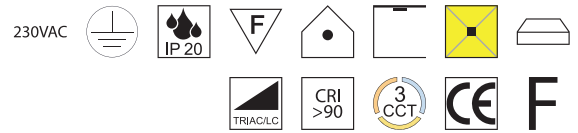

Circus, LED 40W

Aluminium, Diffusor opal, Lichtfarben einstellbar 2,7K (1200lm) / 3K (1400lm) / 4K (1500lm)

Bestell-Nr.	Euro
37500/60-S	293,00

Circus, LED 60W

Aluminium, Diffusor opal, Lichtfarben einstellbar 2,7K (2000lm) / 3K (2200lm) / 4K (2300lm)