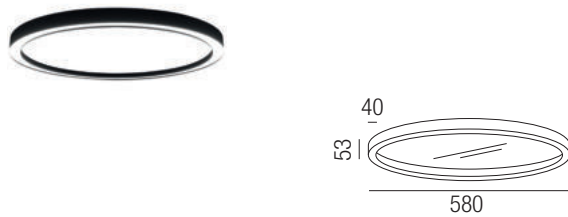

für Modell 62228/95

Bestell-Nr.	Euro
62229/60	359,80

Bestell-Nr.	Euro
62229/96	401,00

Bellai Home 580, 45W LED

Aluminium, Diffusor mikroprismatisch oder opal, **Sonderfarben auf Anfrage**

Bestell-Nr.	Farbauswahl ang.	Lumen	Euro	Bestell-Nr.	Farbauswahl ang.	Lumen	Euro
Diffusor mikroprismatisch UGR<19				Diffusor opal UGR<22			
62224/58-	S W + SWW	3686lm	1082,10	62228/58-	S W + SWW	3130lm	1042,40
62224/58-	S W + WW	3800lm	1082,10	62228/58-	S W + WW	3230lm	1042,40
62224/58-	S W + CW	3914lm	1127,40	62228/58-	S W + CW	3327lm	1087,70
62224/58DALI-	S W + SWW	3686lm	1216,70	62228/58DALI-	S W + SWW	3130lm	1170,10
62224/58DALI-	S W + WW	3800lm	1216,70	62228/58DALI-	S W + WW	3230lm	1170,10
62224/58DALI-	S W + CW	3914lm	1262,10	62228/58DALI-	S W + CW	3327lm	1215,40