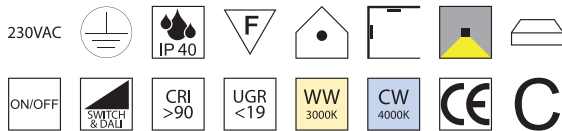

Pure mikro, LED 50W

Aluminium, Diffusor mikrop Prismatisch UGR<19, Direktlicht

Bestell-Nr.	Farbauswahl ang.	Lumen	Euro
65621/120-	S W + WW	6900lm	622,50
65621/120-	S W + CW	7500lm	622,50
65621/120DALI-	S W + WW	6900lm	681,50
65621/120DALI-	S W + CW	7500lm	681,50