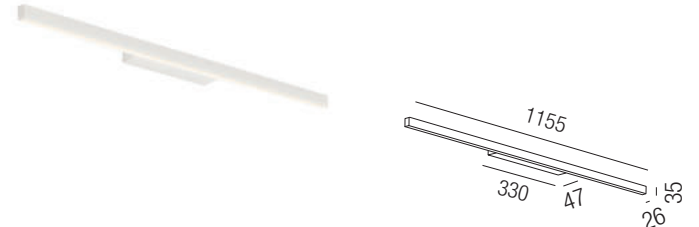

Oberflächen
S - schwarz matt
W - weiß matt

Lichtfarben
SWW - superwarmweiß 2700K
WW - warmweiß 3000K

Linea Dark 310, LED 10W

Linea Dark 590, LED 20W

Aluminium, Diffusor opal, Sonderfarben auf Anfrage

Aluminium, Diffusor opal, Sonderfarben auf Anfrage

230VAC

230VAC

Bestell-Nr.	Farbauswahl ang.	Lumen	Euro
62280/31-	S W + SWW	1213lm	269,10
62280/31-	S W + WW	1250lm	269,10

Bestell-Nr.	Farbauswahl ang.	Lumen	Euro
62280/59-	S W + SWW	2134lm	348,90
62280/59-	S W + WW	2200lm	348,90

Linea Dark 870, LED 30W

Linea Dark 1150, LED 38W

Aluminium, Diffusor opal, Sonderfarben auf Anfrage

Aluminium, Diffusor opal, Sonderfarben auf Anfrage

230VAC

230VAC

Bestell-Nr.	Farbauswahl ang.	Lumen	Euro
62280/87-	S W + SWW	3298lm	491,60
62280/87-	S W + WW	3400lm	491,60

Bestell-Nr.	Farbauswahl ang.	Lumen	Euro
62280/115-	S W + SWW	4268lm	604,30
62280/115-	S W + WW	4400lm	604,30