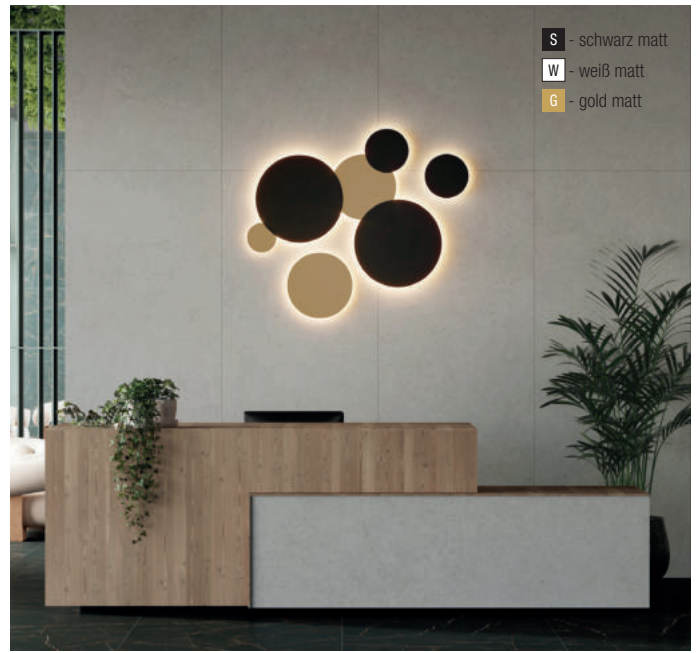

Bestell-Nr.	Farbauswahl angeben	Euro
34820/36-	<input type="checkbox"/> W <input checked="" type="checkbox"/> S	179,30

Combo, LED 10W

Aluminium, Diffusor Polycarbonat, Lichtfarben einstellbar 2,7K (620lm) / 3K (640lm)