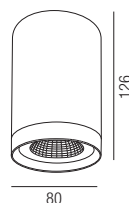

Oberflächen   Lichtfarben
W - weiß matt   **WW** - warmweiß 3000K
S - schwarz matt   **CW** - kaltweiß 4000K

Hall Led Ceiling Mini, LED 9W

Aluminium, starr, Aluminium Reflektor, Diffusor transparent

230VAC

Bestell-Nr.	Farbauswahl ang.	Lumen	Euro
53571/9-	S W + WW	904lm	136,30
53571/9-	S W + CW	1071lm	136,30
53571/9DALI-	S W + WW	904lm	147,00
53571/9DALI-	S W + CW	1071lm	147,00

Hall Led Ceiling Small, LED 18W

Aluminium, starr, Aluminium Reflektor, Diffusor transparent

230VAC

Bestell-Nr.	Farbauswahl ang.	Lumen	Euro
53571/18-	S W + WW	1529lm	148,70
53571/18-	S W + CW	1595lm	148,70
53571/18DALI-	S W + WW	1529lm	221,80
53571/18DALI-	S W + CW	1595lm	221,80