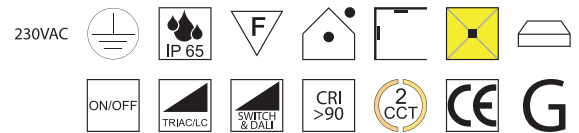

Combo, LED 11W

Aluminium, Diffusor Polycarbonat, Lichtfarben einstellbar 2,7K (740lm) / 3K (760lm)