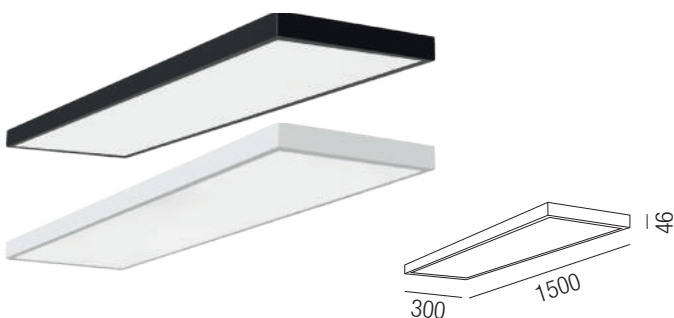

Taylor, LED 48W

Aluminium, Polycarbonat opal matt, Lichtfarben einstellbar 2,7K (3206lm) / 3,2K (3643lm) / 4K (3763lm)

230VAC

Bestell-Nr.	Farbauswahl angeben	Euro
54978/48-	S W + CCT	358,00

Taylor, LED 48W

Aluminium, Polycarbonat opal matt, Lichtfarben einstellbar 2,7K (3218lm) / 3,2K (3653lm) / 4K (3775lm)

230VAC

Bestell-Nr.	Farbauswahl angeben	Euro
54979/48-	S W + CCT	393,80