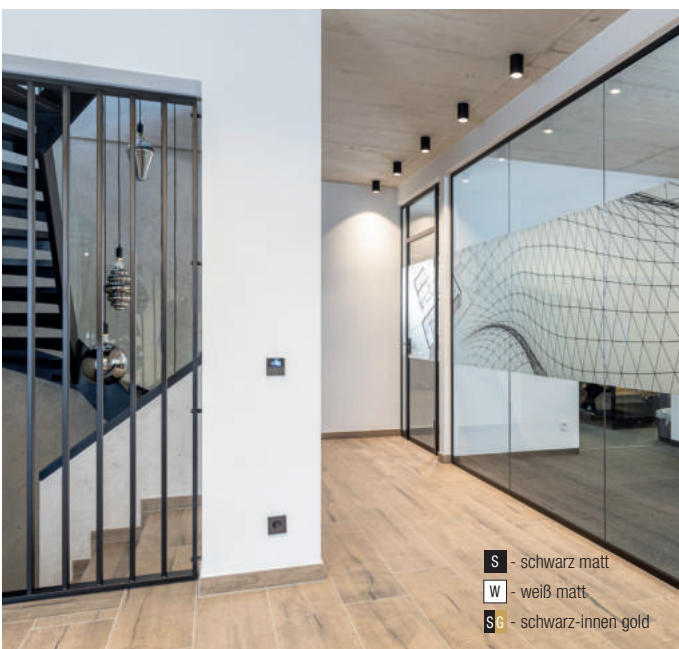

- **S** - schwarz matt
- **W** - weiß matt
- **SG** - schwarz-innen gold

Orbit, LED 6W

Aluminium, starr, Lichtfarben einstellbar 2,7K (524lm) / 3K (540lm)