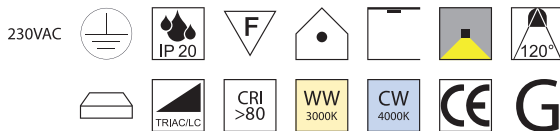

Bestell-Nr.	Farbauswahl ang.	Lumen	Euro
33675/114DALI-	S W + SWW	3387lm	433,60
33675/114DALI-	S W + WW	3590lm	433,60

WW - warmweiß 3000K
 CW - kaltweiß 4000K

Sonora, LED 20W

Metall schwarz matt, recyceltes schallabsorbierendes Akustikpanel grau marmoriert