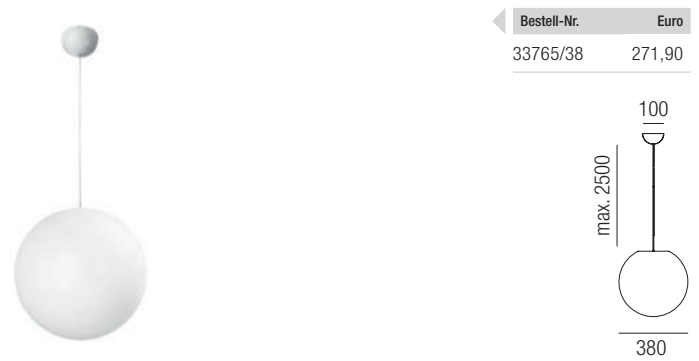

Oh! 280, 1x E27 LED 7W

Oh! 380, 1x E27 LED 9W

Metall weiß, weißes Polyethylen

Metall weiß, weißes Polyethylen

A-G

A-G

Oh! 550, 1x E27 LED 12W

Oh! 740, 1x E27 LED 12W