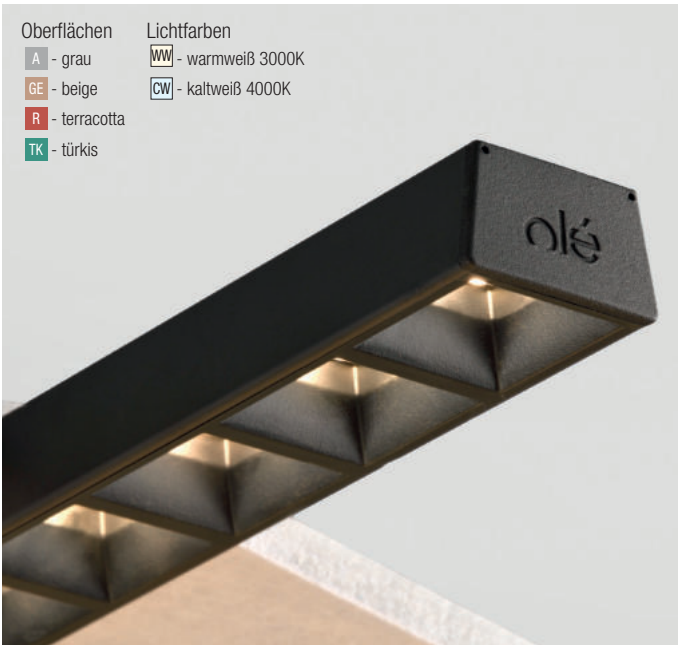

Pampa, LED 14W

Pampa, LED 26W

Metall schwarz matt, recyceltes schallabsorbierendes Akustikpanel

Metall schwarz matt, recyceltes schallabsorbierendes Akustikpanel

230VAC

Bestell-Nr.	Farbauswahl angeben	Lumen	Euro
33067/112PUSH-	A GE R TK + WW	2420lm	1211,40
33067/112PUSH-	A GE R TK + CW	2540lm	1211,40
33067/112DALI-	A GE R TK + WW	2420lm	1211,40
33067/112DALI-	A GE R TK + CW	2540lm	1211,40

230VAC

Bestell-Nr.	Farbauswahl angeben	Lumen	Euro
33067/196PUSH-	A GE R TK + WW	4235lm	1740,40
33067/196PUSH-	A GE R TK + CW	4445lm	1740,40
33067/196DALI-	A GE R TK + WW	4235lm	1740,40
33067/196DALI-	A GE R TK + CW	4445lm	1740,40