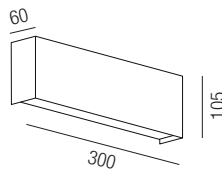

Simply 300, LED 21W

Aluminium, Diffusor mikroprismatisch, **Sonderfarben auf Anfrage**

Bestell-Nr.	Farbauswahl ang.	Lumen	Euro
62230/30-	S W + SWW	2619lm	340,60
62230/30-	S W + WW	2700lm	340,60
62230/30-	S W + CW	2781lm	340,60
62230/30TRI-	S W + SWW	2619lm	392,70
62230/30TRI-	S W + WW	2700lm	392,70
62230/30TRI-	S W + CW	2781lm	392,70
62230/30DALI-	S W + SWW	2619lm	429,80
62230/30DALI-	S W + WW	2700lm	429,80
62230/30DALI-	S W + CW	2781lm	429,80