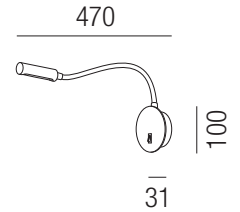

S - schwarz matt
W - weiß matt

Ludovica, LED 3W, 180lm, 3000K **LED**

Aluminium schwarz matt oder weiß matt