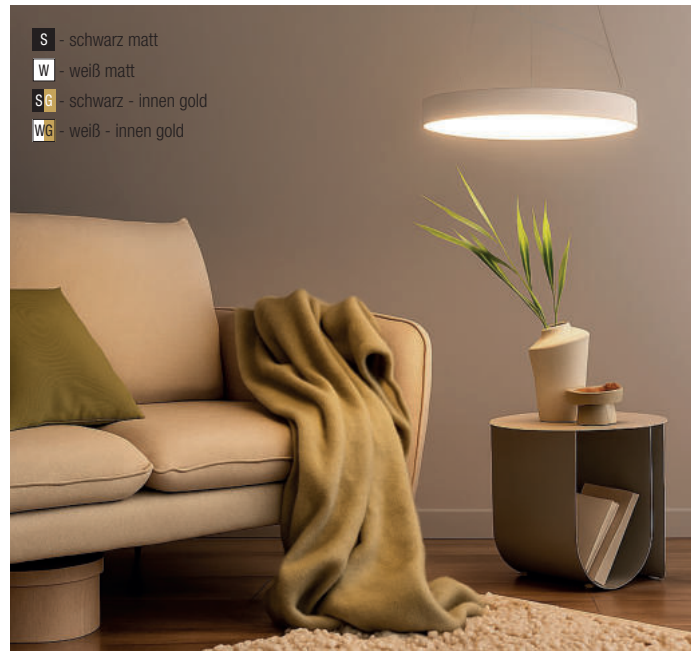

- **S** - schwarz matt
- **W** - weiß matt
- **SG** - schwarz - innen gold
- **WG** - weiß - innen gold

Summer, Zubehör

Abhängungsset inkl. Schnellspanner und Kabel transparent

Bestell-Nr.	Farbauswahl angeben	Euro
ZU375/10-	S W	52,30