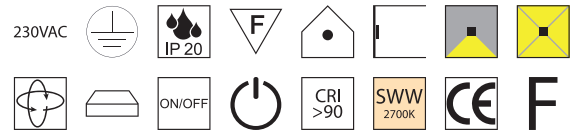

Bestell-Nr.	Euro
61585/15-S	87,50