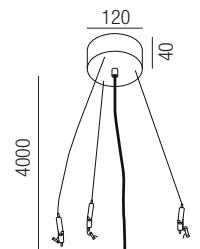

Spring, Zubehör

Abhängungsset inkl. Schnellspanner und Kabel transparent

Bestell-Nr.	Farbauswahl angeben	Euro
ZU375/10-	S W	52,30