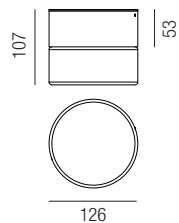

Oberflächen	Glasfarben
S - schwarz matt	K - transparent
W - weiß matt	A - rauchgrau
A - grau	GE - amber
BR - moccabraun	

Horus Plain, LED 11W, 791lm, 3000K

Horus Concentric, LED 11W, 791lm, 3000K

Aluminium lackiert, Glas glatt transparent, rauchgrau oder amber

Aluminium lackiert, Glas gerillt transparent, rauchgrau oder amber

230VAC

230VAC

Bestell-Nr. Farbauswahl ang. Euro
50181/13- **S** **W** **A** **BR** + **K** **A** **GE** 232,80

Bestell-Nr. Farbauswahl ang. Euro
50182/13- **S** **W** **A** **BR** + **K** **A** **GE** 232,80