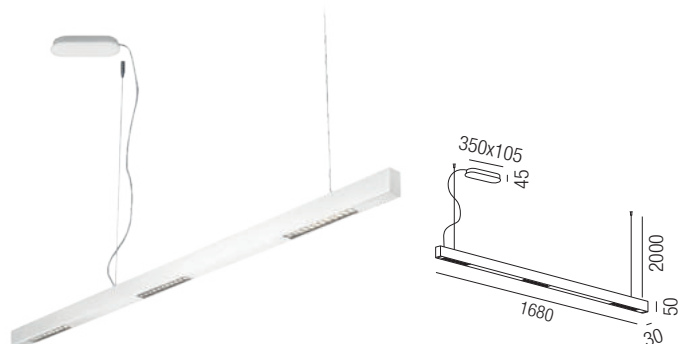

Linea Dark Evo 1680, LED down 30W + up 22W

Aluminium, Diffusor mikroprismatisch, Direkt- und Indirektlicht, **Sonderfarben auf Anfrage**

230VAC