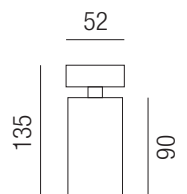

230VAC

Bestell-Nr.	Farbauswahl angeben	Euro
54921/6-	S W + CCT	98,50

S - schwarz matt
W - weiß matt

Scala, 1x LED 8W, 695lm, 3000K LED

Aluminium schwarz oder weiß, dreh- und schwenkbar

230VAC

Bestell-Nr.	Farbauswahl angeben	Euro
54831/5-	S W	55,00