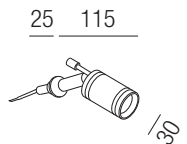

Leo Led Flex, max. 2W, 90lm/W, 3000K LED

Aluminium, bestrombar 350mA, 500mA, **ohne Netzteil - Netzteile ab Seite 92**

Bestell-Nr.	Farbauswahl angeben	Euro
61531/29-	Ni S	81,90
61531/29-	G	95,00

Leo Led Flex, max. 2W, 90lm/W, 3000K LED

Aluminium, bestrombar 350mA, 500mA, **ohne Netzteil - Netzteile ab Seite 92**

Bestell-Nr.	Farbauswahl angeben	Euro
61531/39-	Ni S	89,40
61531/39-	G	101,30

Leo Led Spot, max. 2W, 90lm/W, 3000K LED

Aluminium, bestrombar 350mA, 500mA, **ohne Netzteil - Netzteile ab Seite 92**

Bestell-Nr.	Farbauswahl angeben	Euro
61539/10-	Ni S	80,60
61539/10-	G	94,00

Leo Led, Aufbaudose

Aufbaudose für Netzteil extern, Ø 55mm H 20mm oder H35mm, inkl. Bajonettbügel

- Ni - nickel gebürstet
- C - chrom
- S - schwarz matt
- G - gold

Bestell-Nr.	Farbauswahl ang.	Höhe	Euro
61598/5-	Ni C S	20mm	7,40
61598/5-	G	20mm	13,00
61599/5-	Ni C S	35mm	7,40
61599/5-	G	35mm	13,00

Leo Led Table, LED 3W, 270lm, 3000K LED

Tischleuchte mit Flexarm, Steckernetzteil

Bestell-Nr.	Farbauswahl angeben	Euro
61540/40-	Ni C	143,30