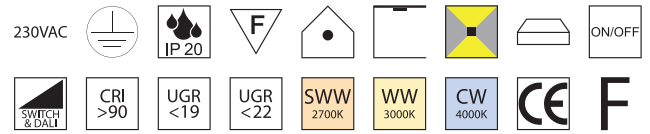

Bellai Home 950, LED down 65W + up 24W

Aluminium, Diffuser mikroprismatisch oder opal, Direkt- und Indirektlicht, **Sonderfarben auf Anfrage**

Bestell-Nr.	Farbauswahl ang.	Lumen	Euro	Bestell-Nr.	Farbauswahl ang.	Lumen	Euro
Diffusor mikroprismatisch UGR<19				Diffusor opal UGR<22			
62204/95-	S W + SWW	8625lm	1681,00	62205/95-	S W + SWW	7340lm	1617,70
62204/95-	S W + WW	8892lm	1681,00	62205/95-	S W + WW	7568lm	1617,70
62204/95-	S W + CW	9159lm	1760,30	62205/95-	S W + CW	7795lm	1697,00
62204/95DALI-	S W + SWW	8625lm	1862,20	62205/95DALI-	S W + SWW	7340lm	1790,80
62204/95DALI-	S W + WW	8892lm	1862,20	62205/95DALI-	S W + WW	7568lm	1790,80
62204/95DALI-	S W + CW	9159lm	1941,60	62205/95DALI-	S W + CW	7795lm	1870,70

Bellai Home 1300, LED down 92W + up 29W

Aluminium, Diffusor mikroprismatisch oder opal, Direkt- und Indirektlicht, **Sonderfarben auf Anfrage**