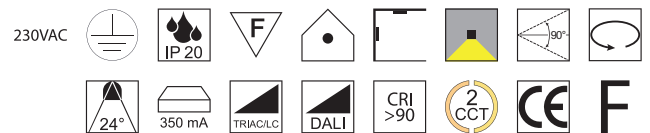

Allround, LED 13W **LED**

Aluminium, schwenkbar, Lichtfarben einstellbar 2,7K (1173lm) / 3K (1235lm)

Bestell-Nr.	Farbauswahl angeben	Euro
57420/10TRI-	☒ S ☐ W + CCT	198,50
57420/10DALI-	☒ S ☐ W + CCT	245,50