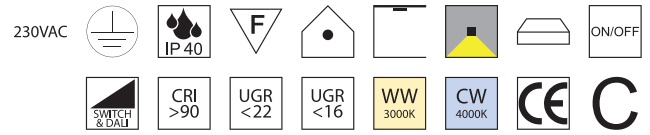

Pure grill, LED 15W + Grill 10W

Aluminium, Diffusor opal UGR<22, facettierter Reflektor UGR<16, Direktlicht

Bestell-Nr.	Farbauswahl ang.	Lumen	Euro
65625/30-	S W + WW	4266lm	413,00
65625/30-	S W + CW	4590lm	413,00
65625/30DALI-	S W + WW	4266lm	472,00
65625/30DALI-	S W + CW	4590lm	472,00