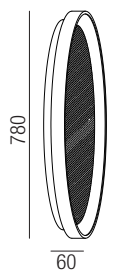

My Face, LED 20W LED

Rahmen Aluminium, Diffusor opal, Direktlicht, Spiegel, Lichtfarben einstellbar 2,7K (400lm) / 3K (450lm) / 4K (500lm)

Bestell-Nr.	Farbauswahl angeben	Euro
37526/58-	S GM	331,50

My Face, LED 18W LED

Rahmen Aluminium, Diffusor opal, Direktlicht, Spiegel, Lichtfarben einstellbar 2,7K (500lm) / 3K (550lm) / 4K (600lm)

Bestell-Nr.	Euro
37526/78-S	404,30