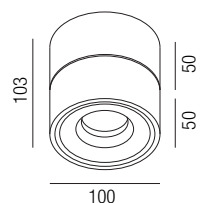

Serpentina, LED 8W, 480lm, 2700K **LED**

Aluminium schwarz matt oder weiß matt

Bestell-Nr.	Farbauswahl angeben	Euro
57421/8-	☒ S ☐ W	178,50

Serpentina, LED 2x 8W, 960lm, 2700K **LED**

Aluminium schwarz matt oder weiß matt

Bestell-Nr.	Farbauswahl angeben	Euro
57422/16-	☒ S ☐ W	245,00

Allround, LED 13W **LED**

Aluminium, schwenkbar, Lichtfarben einstellbar 2,7K (1173lm) / 3K (1235lm)

Bestell-Nr.	Farbauswahl angeben	Euro
57420/10TRI-	☒ S ☐ W + CCT	198,50
57420/10DALI-	☒ S ☐ W + CCT	245,50