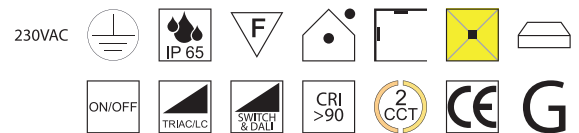

Combo, LED 20W

Aluminium, Diffusor Polycarbonat, Lichtfarben einstellbar 2,7K (1310lm) / 3K (1350lm)