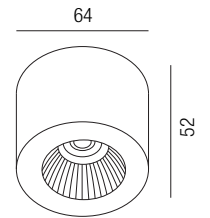

S - schwarz matt
W - weiß matt
MM - messing matt

Scala - GU10, 1x GU10 LED 5W

Aluminium, Leuchtmittel im Lieferumfang enthalten

230VAC

Bestell-Nr.	Farbauswahl angeben	Euro
12120/10-	S W	78,50
12120/10-	MM	115,00