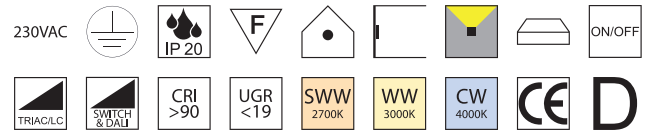

Simply 300, LED 21W

Aluminium, Diffusor mikroprismatisch, **Sonderfarben auf Anfrage**

Bestell-Nr.	Farbauswahl ang.	Lumen	Euro
62235/30-	☒ S ☐ W + ☒ SWW	2619lm	340,60
62235/30-	☒ S ☐ W + ☒ WW	2700lm	340,60
62235/30-	☒ S ☐ W + ☒ CW	2781lm	340,60
62235/30TRI-	☒ S ☐ W + ☒ SWW	2619lm	392,70
62235/30TRI-	☒ S ☐ W + ☒ WW	2700lm	392,70
62235/30TRI-	☒ S ☐ W + ☒ CW	2781lm	392,70
62235/30DALI-	☒ S ☐ W + ☒ SWW	2619lm	429,80
62235/30DALI-	☒ S ☐ W + ☒ WW	2700lm	429,80
62235/30DALI-	☒ S ☐ W + ☒ CW	2781lm	429,80