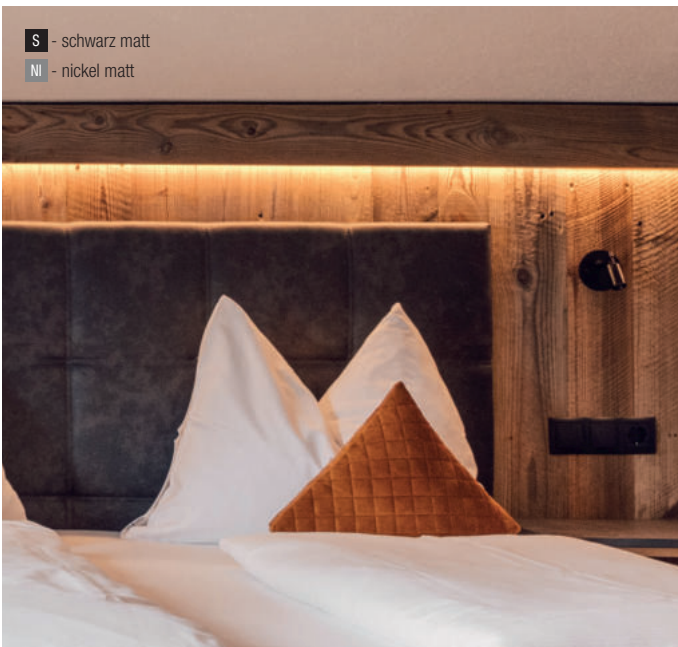

S - schwarz matt
NI - nickel matt

Crocket Spot, 1W, 90lm, 3000K

Aluminium, inkl. Schalter und Hohlwanddose

230VAC

Bestell-Nr.	Farbauswahl angeben	Euro
61560/11-	S NI	118,90