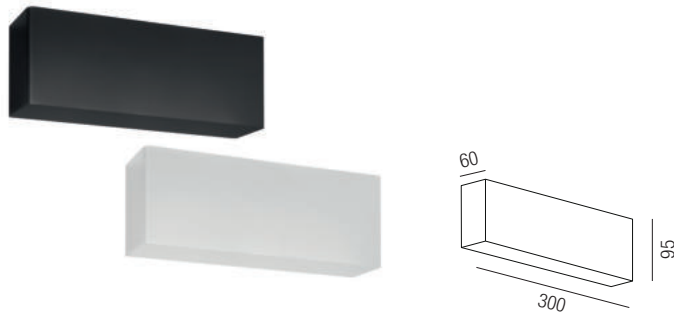

Simply 300, LED 21W

Aluminium, Diffusor mikroprismatisch, **Sonderfarben auf Anfrage**

Bestell-Nr.	Farbauswahl ang.	Lumen	Euro
62235/30-	☒ S ☐ W + ☒ SWW	2619lm	340,60
62235/30-	☒ S ☐ W + ☒ WW	2700lm	340,60
62235/30-	☒ S ☐ W + ☒ CW	2781lm	340,60
62235/30TRI-	☒ S ☐ W + ☒ SWW	2619lm	392,70
62235/30TRI-	☒ S ☐ W + ☒ WW	2700lm	392,70
62235/30TRI-	☒ S ☐ W + ☒ CW	2781lm	392,70
62235/30DALI-	☒ S ☐ W + ☒ SWW	2619lm	429,80
62235/30DALI-	☒ S ☐ W + ☒ WW	2700lm	429,80
62235/30DALI-	☒ S ☐ W + ☒ CW	2781lm	429,80