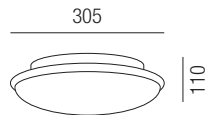

Bestell-Nr.	Farbauswahl angeben	Euro
15722/28-	S NI	42,10

Stile mit Metallring, 2x E27 LED 7W

Metallring, Glas opal seidenmatt, Bajonettverschluss

A-G

S - schwarz matt
NI - Nickel gebürstet

Bestell-Nr.	Farbauswahl angeben	Euro
15723/30-	S NI	58,90