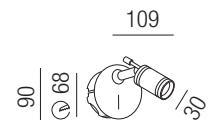

230VAC

Bestell-Nr.	Farbauswahl angeben	Euro
61560/31-	S NI	124,90

S - schwarz matt
NI - nickel matt

Crocket Spot, 1W, 90lm, 3000K

Aluminium, inkl. Schalter und Hohlwanddose

230VAC

Bestell-Nr.	Farbauswahl angeben	Euro
61560/11-	S NI	118,90