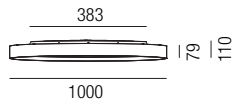

Helio 1000, LED 100W

Aluminium, Direkt- & Indirektlicht, Diffusor mikroprismatisch, Lichtfarben einstellbar 2,7K (9500lm) / 3,2K (10700lm) / 4K (11900lm)

Bestell-Nr.	Farbauswahl angeben	Euro
66620/100DALI-	☐ S ☐ W	816,00

Helio, Zubehör

Seilabhängung für Leuchte 66620/40DALI, Länge: 4000mm

Bestell-Nr.	Farbauswahl angeben	Euro
ZU666/12-	☐ S ☐ W	56,90

Helio, Zubehör

Seilabhängung für Leuchten 66620/60DALI, 66620/80DALI und 66620/100DALI, Länge: 4000mm

Bestell-Nr.	Farbauswahl angeben	Euro
ZU666/11-	☐ S ☐ W	56,90

Helio, Zubehör

Seilabhängung zentral für alle Leuchtengrößen, Länge: 4000mm

Bestell-Nr.	Farbauswahl angeben	Euro
ZU666/10-	☐ S ☐ W	63,00

Helio, Zubehör

Diffusor opal für alle Leuchtengrößen

Bestell-Nr.	Durchmesser	Euro
ZU666/79-40	400mm	8,10
ZU666/79-60	600mm	10,30
ZU666/79-80	800mm	17,10
ZU666/79-100	1000mm	20,30