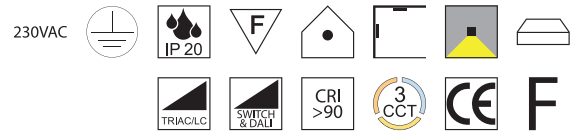

Summer, LED 30W

Aluminium, Direktlicht, Lichtfarben einstellbar 2,7K (1910lm) / 3K (2014lm) / 4K (2120lm)

Bestell-Nr.	Farbauswahl angeben	Euro
37520/40-	S W SG WG	198,50
37520/40DALI-	S W SG WG	320,50