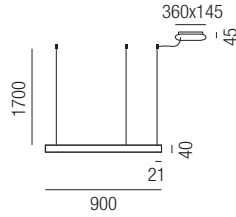

Hug 90, LED 96W

Aluminium, Diffusor PMMA opal

230VAC

Bestell-Nr.	Farbauswahl angeben	Lumen	Euro
33300/90TRI-	S W + SWW	5530lm	1554,00
33300/90TRI-	BG GB BR + SWW	5530lm	1840,00
33300/90DALI-	S W + SWW	5530lm	1627,00
33300/90DALI-	BG GB BR + SWW	5530lm	1914,00
33300/90TRI-	S W + WW	5700lm	1554,00
33300/90TRI-	BG GB BR + WW	5700lm	1840,00
33300/90DALI-	S W + WW	5700lm	1627,00
33300/90DALI-	BG GB BR + WW	5700lm	1914,00

Hug 120, LED 126W

Aluminium, Diffusor PMMA opal