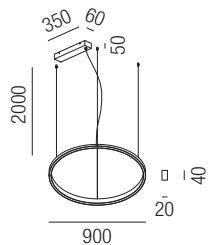

230VAC

Bestell-Nr.	Farbauswahl ang.	Euro
57313/90TRI-	S W + WW	903,40
57313/90TRI-	G + WW	1051,80
57313/90NDALI-	S W + WW	989,20
57313/90NDALI-	G + WW	1137,60

Tango, down 60W + up 30W, 2760lm + 1380lm, 3000K

Aluminium schwarz matt, weiß matt oder gold matt, Diffusor opal