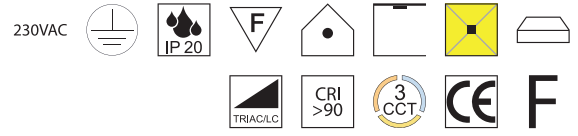

Circus, LED 40W

Aluminium, Diffusor opal, Lichtfarben einstellbar 2,7K (1200lm) / 3K (1400lm) / 4K (1500lm)

Bestell-Nr.	Euro
37500/60-S	293,00