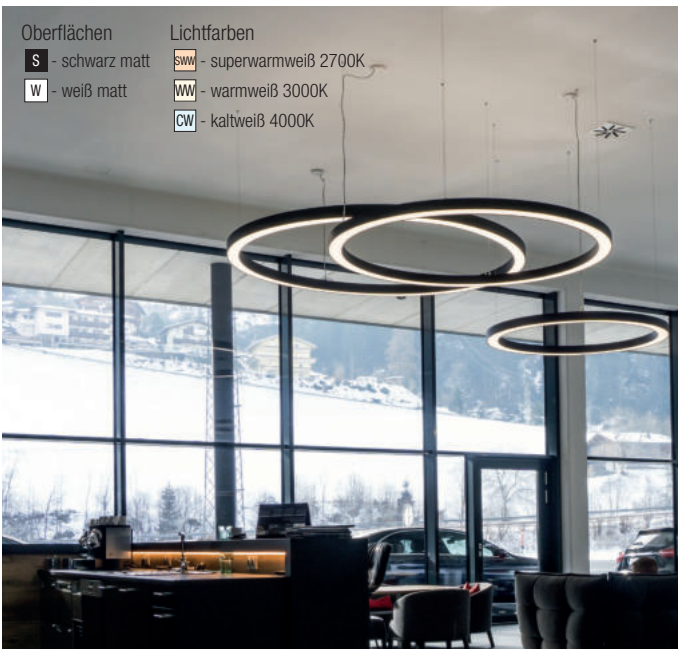

Bellai 700, LED down 50W + up 14W **LED**

Aluminium, Diffusor mikroprismatisch oder opal, Direkt- und Indirektlicht, **Sonderfarben auf Anfrage**

230VAC

Bestell-Nr.	Farbauswahl ang.	Lumen	Euro	Bestell-Nr.	Farbauswahl ang.	Lumen	Euro
Diffusor mikroprismatisch UGR<19				Diffusor opal UGR<22			
62201/70-	S W + SWW	6674lm	1582,10	62200/70-	S W + SWW	6024lm	1521,60
62201/70-	S W + WW	6880lm	1582,10	62200/70-	S W + WW	6210lm	1521,60
62201/70-	S W + CW	7086lm	1582,10	62200/70-	S W + CW	6396lm	1521,60
62201/70DALI-	S W + SWW	6674lm	1775,20	62200/70DALI-	S W + SWW	6024lm	1708,40
62201/70DALI-	S W + WW	6880lm	1775,20	62200/70DALI-	S W + WW	6210lm	1708,40
62201/70DALI-	S W + CW	7086lm	1775,20	62200/70DALI-	S W + CW	6396lm	1708,40