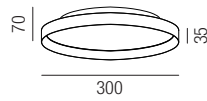

Spring, LED 20W + 5W

Aluminium, Direkt- & Indirektlicht, Lichtfarben einstellbar 2,7K (1370lm) / 3K (1440lm) / 4K (1515lm)

Bestell-Nr.	Farbauswahl angeben	Euro
37521/30-	S W SG WG	214,40
37521/30DALI-	S W SG WG	336,40

Spring, LED 30W + 6W

Aluminium, Direkt- & Indirektlicht, Lichtfarben einstellbar 2,7K (2340lm) / 3K (2465lm) / 4K (2595lm)

Bestell-Nr.	Farbauswahl angeben	Euro
37521/40-	S W SG WG	238,20
37521/40DALI-	S W SG WG	360,20

Spring, LED 50W + 10W

Aluminium, Direkt- & Indirektlicht, Lichtfarben einstellbar 2,7K (3730lm) / 3K (3920lm) / 4K (4130lm)

Bestell-Nr.	Farbauswahl angeben	Euro
37521/60-	S W SG WG	380,30
37521/60DALI-	S W SG WG	502,30