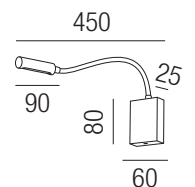

Bestell-Nr.	Euro
61583/45- S W ohne Schalter	89,70
61583/45S- S mit Schalter	98,90

Franz, LED 6W + 3W, 420lm + 180lm, 3000K **LED**

schwarz matt, inkl. Schalter für Flex und Indirektlicht, inkl. USB-Anschluss USB-A und USB-C