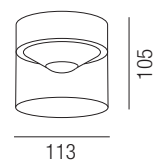

Chap, 6W, 400lm, 3000K

Aluminium, Glas klar

230VAC

Bestell-Nr.	Euro
85972/11-A	120,80

S - schwarz matt
W - weiß matt

Puck, LED 6W

Aluminium, Polycarbonat opal matt, Lichtfarben einstellbar 2,7K (510lm) / 3,2K (570lm) / 4K (630lm)