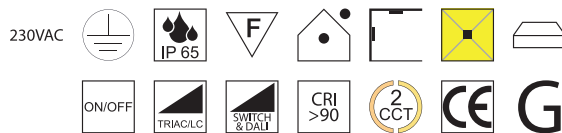

Combo, LED 15W

Aluminium, Diffusor Polycarbonat, Lichtfarben einstellbar 2,7K (1105lm) / 3K (1140lm)