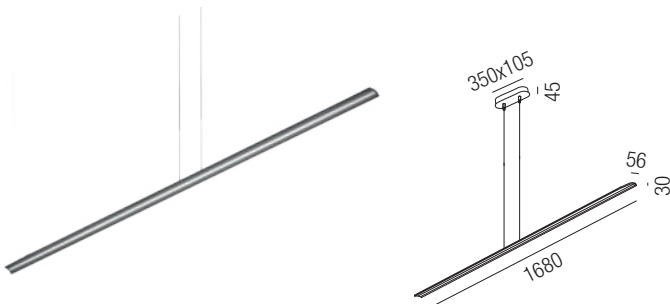

230VAC

Bestell-Nr.	Farbauswahl ang.	Lumen	Euro
62263/168TRI-	+	5724lm	615,10
62263/168TRI-	+	6025lm	615,10
62263/168TRI-	+	6326lm	615,10
62263/168DALI-	+	5724lm	615,10
62263/168DALI-	+	6025lm	615,10
62263/168DALI-	+	6326lm	615,10