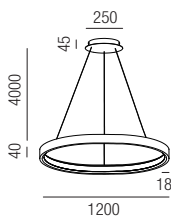

Bestell-Nr.	Euro
37500/80-S	395,10

Circus, LED 100W

Aluminium, Diffusor opal, Lichtfarben einstellbar 2,7K (3000lm) / 3K (3200lm) / 4K (3300lm)

Bestell-Nr.	Euro
37500/120-S	575,30

Onering, Zubehör

Onering, Zubehör