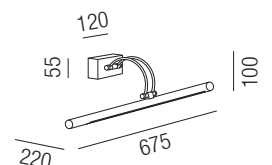

230VAC

Bestell-Nr.	Euro
29738/62	158,00

Leonardo, 1x Röhre LED 14W, 1000lm, 3000K

Aluminium nickel matt, kippbar, **inkl. LED Röhre**

230VAC

Bestell-Nr.	Euro
19537/68-NI	125,00

Helva, LED 9W, 900lm, 3000K

Polycarbonat schwarz matt oder weiß matt