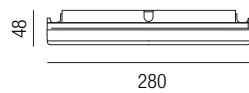

Tart, LED 20-35W

Kunststoff, IK08, Wattagen und Lichtfarben einstellbar 2,7K (20W-1800lm, 28W-2520lm, 35W-3150lm) / 3K (20W-2000lm, 28W-2800lm, 35W-3500lm) / 4K (20W-2200lm, 28W-3080lm, 35W-3850lm)

230VAC

Bestell-Nr.	Euro
80628/42	90,80