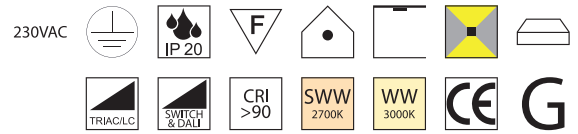

Diamante 75, LED 100W

Aluminium, Diffusor Silikon opal

Bestell-Nr.	Farbauswahl angeben	Lumen	Euro
33315/77TRI-	S W + SWW	5820lm	1431,60
33315/77TRI-	BG GB BR + SWW	5820lm	1688,90
33315/77DALI-	S W + SWW	5820lm	1505,00
33315/77DALI-	BG GB BR + SWW	5820lm	1762,20
33315/77TRI-	S W + WW	6000lm	1431,60
33315/77TRI-	BG GB BR + WW	6000lm	1688,90
33315/77DALI-	S W + WW	6000lm	1505,00
33315/77DALI-	BG GB BR + WW	6000lm	1762,20