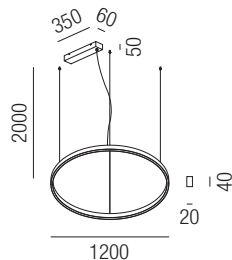

230VAC

Bestell-Nr.	Farbauswahl ang.	Euro
57313/120TRI-	S W + WW	1231,90
57313/120TRI-	G + WW	1434,40
57313/120NDALI-	S W + WW	1348,90
57313/120NDALI-	G + WW	1551,30