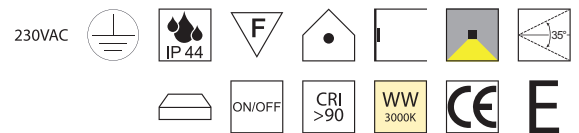

Halfpipe 2, LED 25W, 1929lm, 3000K LED

Aluminium poliert, schwarz matt oder weiß matt, 35° schwenkbar

Bestell-Nr.	Farbauswahl angeben	Euro
33638/101N-	☒ S ☐ W	493,20
33638/101N-	☐ S ☒ W	553,20