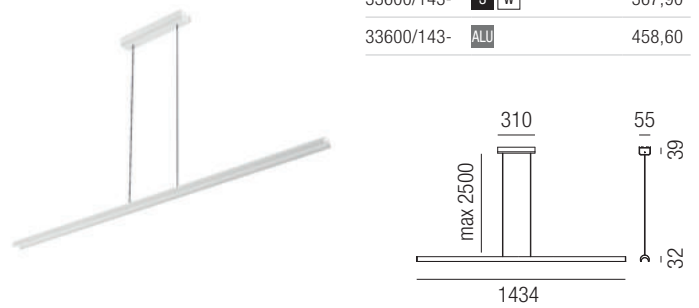

Halfpipe 2, LED 25W, 1912lm, 3000K

Halfpipe 2, LED 38W, 2539lm, 3000K

Aluminium poliert, weiß matt oder schwarz matt

Aluminium poliert, weiß matt oder schwarz matt

230VAC

230VAC

Bestell-Nr.	Farbauswahl angeben	Euro
33600/98-	☒ S ☒ W	305,30
33600/98-	☒ ALU	353,20

Bestell-Nr.	Farbauswahl angeben	Euro
33600/143-	☒ S ☒ W	367,90
33600/143-	☒ ALU	458,60

Halfpipe 2, LED 32W, 1773lm, 3000K

Aluminium poliert, schwarz matt oder weiß matt

230VAC

Bestell-Nr.	Farbauswahl angeben	Euro
33650/184-	☒ S ☒ W	646,50
33650/184-	☒ ALU	719,80