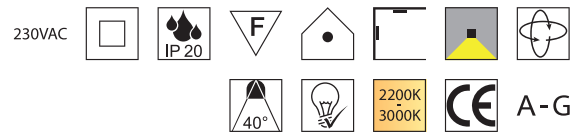

Scala - GU10, 4x GU10 LED 5W

Aluminium, Leuchtmittel im Lieferumfang enthalten