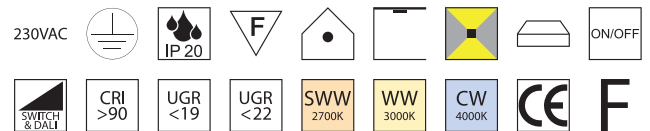

Bestell-Nr.	Farbauswahl ang.	Lumen	Euro	Bestell-Nr.	Farbauswahl ang.	Lumen	Euro
Diffusor mikroprismatisch UGR<19				Diffusor opal UGR<22			
62204/130-	S W + SWW	11883lm	2573,60	62205/130-	S W + SWW	10623lm	2474,70
62204/130-	S W + WW	12250lm	2573,60	62205/130-	S W + WW	10952lm	2474,70
62204/130-	S W + CW	12618lm	2675,50	62205/130-	S W + CW	11280lm	2576,70
62204/130DALI-	S W + SWW	11883lm	2785,00	62205/130DALI-	S W + SWW	10623lm	2676,60
62204/130DALI-	S W + WW	12250lm	2785,00	62205/130DALI-	S W + WW	10952lm	2676,60
62204/130DALI-	S W + CW	12618lm	2887,00	62205/130DALI-	S W + CW	11280lm	2778,50

Bellai Home 1800, LED down 110W + up 35W

Aluminium, Diffusor mikroprismatisch oder opal, Direkt- und Indirektlicht, **Sonderfarben auf Anfrage**