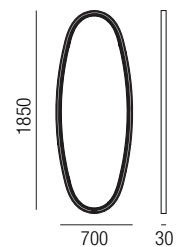

Giorgia, LED 58W, 3940lm, 3000K

Aluminium schwarz, indirekt Licht, Spiegel

230VAC

Bestell-Nr. Euro
12537/120-WW 926,70

Giorgia, LED 73W, 4975lm, 3000K

Aluminium schwarz, indirekt Licht, Spiegel

230VAC

Bestell-Nr. Euro
12537/170-WW 1445,90

Onix, LED 59W, 3375lm, 3000K

Aluminium schwarz, Direktlicht, Spiegel

230VAC

Bestell-Nr. Euro
12537/185-WW 1718,00