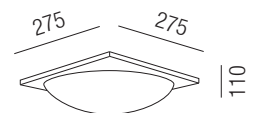

A-G

S - schwarz matt
NI - Nickel gebürstet

Bestell-Nr.	Farbauswahl angeben	Euro
15721/28-	S NI	44,50

S - schwarz matt
NI - Nickel gebürstet
C - chrom

Cassini, LED 18W, 1620lm, 3000K

Rahmen Aluminium, Diffusor Polycarbonat opal