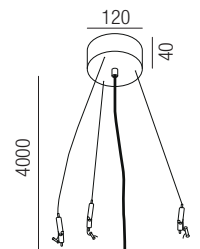

Inside, Zubehör

Abhängungsset inkl. Schnellspanner und Kabel transparent, schwarz matt

Bestell-Nr.	Euro
ZU375/10-S	52,30