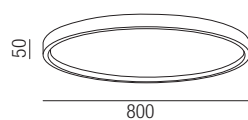

Bestell-Nr.	Euro
37522/60-S	265,00

Inside, LED 60W

Lichtring, Aluminium, Direktlicht, Lichtfarben einstellbar 2,7K (2800lm) / 3K (3000lm) / 4K (3100lm)

Bestell-Nr.	Euro
37522/80-S	386,10

Inside, Zubehör

Abhängungsset inkl. Schnellspanner und Kabel transparent, schwarz matt