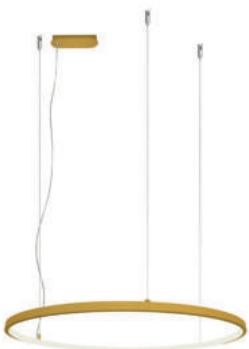

Onering, LED 35W, 2800lm, 3000K

Aluminium, Diffusor opal