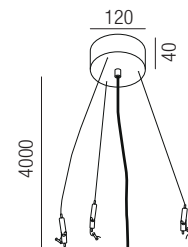

Elite, Zubehör

Abhängungsset inkl. Schnellspanner und Kabel transparent, schwarz matt

Bestell-Nr.	Euro
ZU375/10-S	52,30

Elite, LED 30W

Aluminium, Direktlicht, Lichtfarben einstellbar 2,7K (1900lm) / 3K (2100lm) / 4K (2200lm)

Bestell-Nr.	Euro
37523/45-S	200,10

Elite, LED 42W

Aluminium, Direktlicht, Lichtfarben einstellbar 2,7K (2800lm) / 3K (3000lm) / 4K (3100lm)

Bestell-Nr.	Euro
37523/60-S	252,40