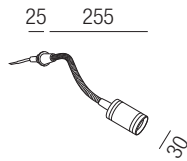

Leo Led Flex, max. 2W, 90lm/W, 3000K LED

Aluminium, bestrombar 350mA, 500mA, **ohne Netzteil - Netzteile ab Seite 92**

Bestell-Nr.	Farbauswahl angeben	Euro
61531/29-	Ni S	81,90
61531/29-	G	95,00

Leo Led Flex, max. 2W, 90lm/W, 3000K LED

Aluminium, bestrombar 350mA, 500mA, **ohne Netzteil - Netzteile ab Seite 92**

Bestell-Nr.	Farbauswahl angeben	Euro
61531/39-	Ni S	89,40
61531/39-	G	101,30

Leo Led Spot, max. 2W, 90lm/W, 3000K LED

Aluminium, bestrombar 350mA, 500mA, **ohne Netzteil - Netzteile ab Seite 92**

Bestell-Nr.	Farbauswahl angeben	Euro
61539/10-	Ni S	80,60
61539/10-	G	94,00

Leo Led, Aufbaudose

Aufbaudose für Netzteil extern, Ø 55mm H 20mm oder H35mm, inkl. Bajonettbügel

- Ni - nickel gebürstet
- C - chrom
- S - schwarz matt
- G - gold

Bestell-Nr.	Farbauswahl ang.	Höhe	Euro
61598/5-	Ni C S	20mm	7,40
61598/5-	G	20mm	13,00
61599/5-	Ni C S	35mm	7,40
61599/5-	G	35mm	13,00

Leo Led Table, LED 3W, 270lm, 3000K LED

Tischleuchte mit Flexarm, Steckernetzteil

Bestell-Nr.	Farbauswahl angeben	Euro
61540/40-	Ni C	143,30