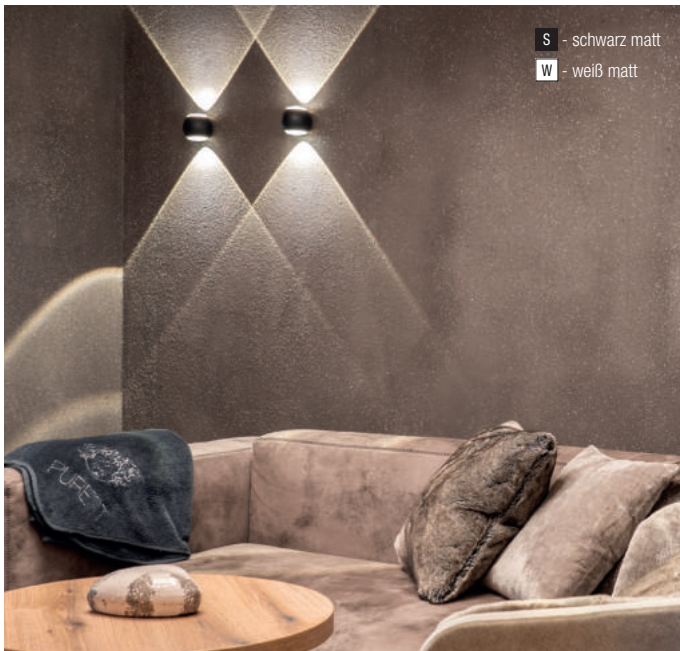

- S** - schwarz matt
- W** - weiß matt
- BB** - bronze gebürstet

Oculus, 230V LED 10W, 900lm, 3000K

Aluminium, Linse klar

230VAC

F

Bestell-Nr.	Farbauswahl angeben	Euro
57476/13-	S W	163,70
57476/13-	BB	182,20