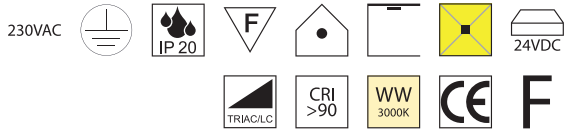

Onering, LED 20W, 1790lm, 3000K

Aluminium, Diffusor opal