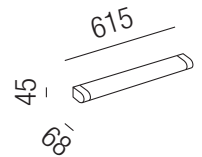

Tamino, 1x Röhre LED 14W, 1000lm, 3000K

Aluminium rostfärbig, kippbar, **inkl. LED Röhre**

230VAC

Bestell-Nr.	Euro
29738/62	158,00