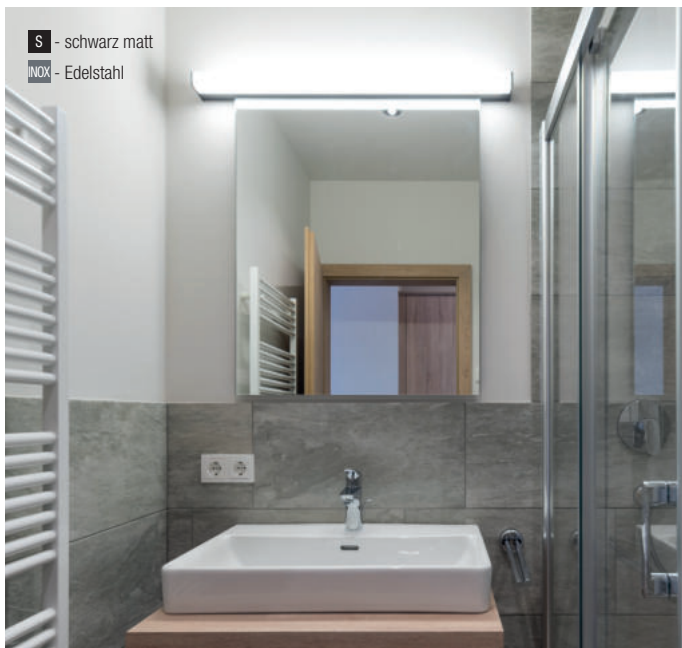

S - schwarz matt
INOX - Edelstahl