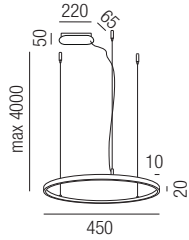

Bestell-Nr.	Farbauswahl angeben	Euro
67567/45-TRI-	S W + WW	260,40
67567/45-TRI-	G + WW	327,70