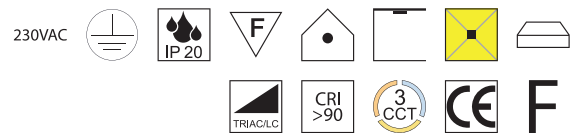

Circus, LED 100W

Aluminium, Diffusor opal, Lichtfarben einstellbar 2,7K (3000lm) / 3K (3200lm) / 4K (3300lm)

Bestell-Nr.	Euro
37500/120-S	575,30