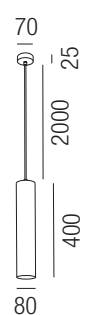

Bestell-Nr.	Farbauswahl angeben	Euro
57300/40-	S W	139,00
57300/40-	BRG SG	174,00