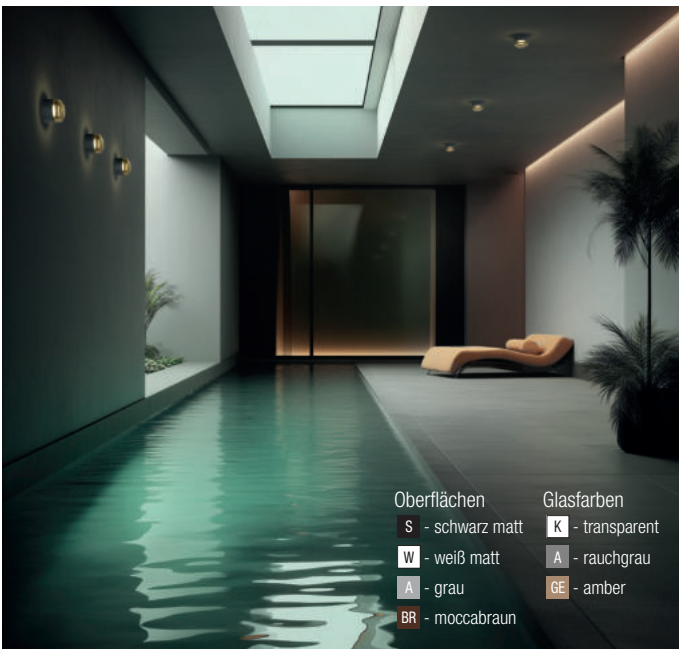

Oberflächen	Glasfarben
S - schwarz matt	K - transparent
W - weiß matt	A - rauchgrau
A - grau	GE - amber
BR - moccabraun	

Horus Plain, LED 11W, 791lm, 3000K

Horus Concentric, LED 11W, 791lm, 3000K

Aluminium lackiert, Glas glatt transparent, rauchgrau oder amber

Aluminium lackiert, Glas gerillt transparent, rauchgrau oder amber

230VAC

230VAC

Bestell-Nr. Farbauswahl ang. Euro
50181/13- **S** **W** **A** **BR** + **K** **A** **GE** 232,80

Bestell-Nr. Farbauswahl ang. Euro
50182/13- **S** **W** **A** **BR** + **K** **A** **GE** 232,80