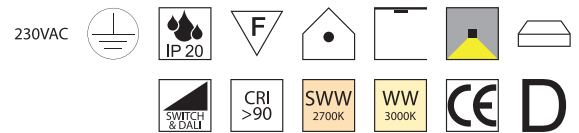

Bestell-Nr.	Farbauswahl ang.	Lumen	Euro
33675/86DALI-	S W + SWW	2288lm	367,10
33675/86DALI-	S W + WW	2425lm	367,10