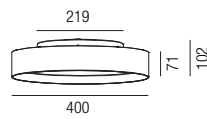

Helio 400, LED 40W

Aluminium, Direkt- & Indirektlicht, Diffusor mikroprismatisch, Lichtfarben einstellbar 2,7K (3750lm) / 3,2K (4000lm) / 4K (4400lm)

230VAC

Bestell-Nr.	Farbauswahl angeben	Euro
66620/40DALI-	☐ S ☐ W	308,30

Helio 600, LED 60W

Aluminium, Direkt- & Indirektlicht, Diffusor mikroprismatisch, Lichtfarben einstellbar 2,7K (5320lm) / 3,2K (6090lm) / 4K (6870lm)

230VAC

Bestell-Nr.	Farbauswahl angeben	Euro
66620/60DALI-	☐ S ☐ W	411,80