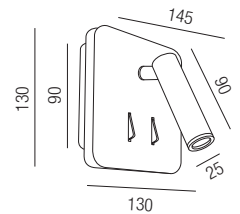

S - schwarz matt
MB - messing brüniert

Laura, LED 1x 6W, 420lm + 3W, 180lm, 2700K **LED**

Aluminium, indirektes Licht, inkl. Schalter für Spot und Indirektlicht

Bestell-Nr.	Euro
61585/15-S	87,50

Massimo, LED 1x 6W, 420lm + 3W, 180lm, 2700K **LED**

Aluminium, indirektes Licht, inkl. Schalter für Flex und Indirektlicht

Bestell-Nr.	Farbauswahl angeben	Euro
61585/13-	S	87,50
61585/13-	MB	99,70

Victor, LED 1x 6W, 420lm + 3W, 180lm **LED**

Aluminium, indirektes Licht am Leuchtensockel, inkl. Schalter für Spot und Indirektlicht

Bestell-Nr.	Euro
12041/45-S	114,50