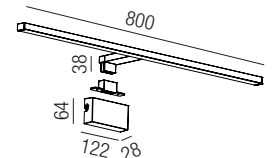

Helva, LED 9W, 900lm, 3000K

Polycarbonat schwarz matt oder weiß matt

Bestell-Nr.	Farbauswahl angeben	Euro
11732/43-	S W	77,90

Marlee 50, LED 9W, 800lm, 3000K

Metall schwarz matt, geeignet für Wand-, Spiegel- und Schrankbefestigung

Bestell-Nr.	Euro
11733/50-S	71,90

Marlee 80, LED 11,5W, 1000lm, 3000K

Metall schwarz matt, geeignet für Wand-, Spiegel- und Schrankbefestigung

Bestell-Nr.	Euro
11733/80-S	76,90