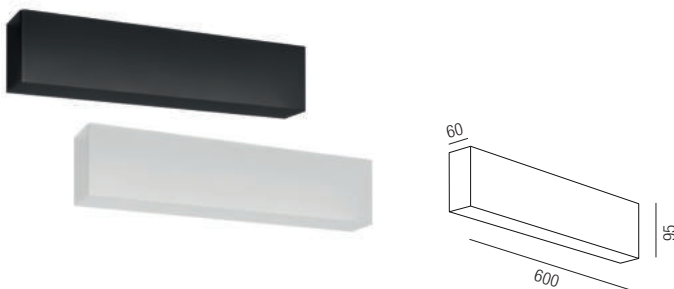

Simply 600, LED 42W

Aluminium, Diffusor mikroprismatisch, **Sonderfarben auf Anfrage**

Bestell-Nr.	Farbauswahl ang.	Lumen	Euro
62235/60-	☒ S ☐ W + ☒ SWW	5141lm	548,00
62235/60-	☒ S ☐ W + ☒ WW	5300lm	548,00
62235/60-	☒ S ☐ W + ☒ CW	5459lm	548,00
62235/60TRI-	☒ S ☐ W + ☒ SWW	5141lm	659,20
62235/60TRI-	☒ S ☐ W + ☒ WW	5300lm	659,20
62235/60TRI-	☒ S ☐ W + ☒ CW	5459lm	659,20
62235/60DALI-	☒ S ☐ W + ☒ SWW	5141lm	659,20
62235/60DALI-	☒ S ☐ W + ☒ WW	5300lm	659,20
62235/60DALI-	☒ S ☐ W + ☒ CW	5459lm	659,20