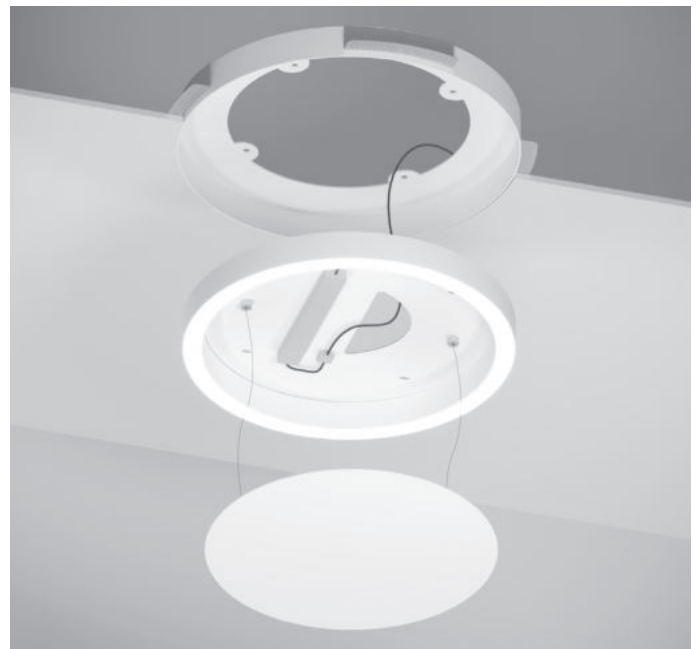

Oberflächen		Lichtfarben	
S - schwarz matt	SWW - superwarmweiß 2700K	WW - warmweiß 3000K	CW - kaltweiß 4000K
W - weiß matt			

Bellai Home 580, Einbaugehäuse für Rigips

für Modell 62228/58

Bellai Home 950, Einbaugehäuse für Rigips

für Modell 62228/95