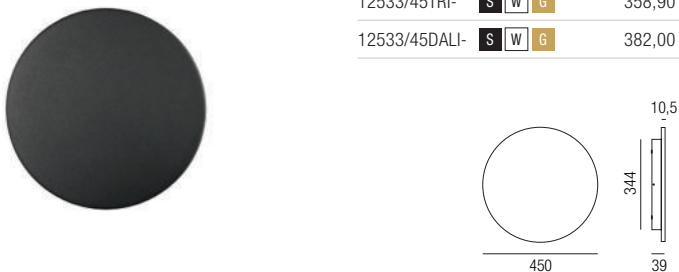

Bestell-Nr.	Farbauswahl angeben	Euro
12533/450N-	☐ S ☐ W ☐ G	320,90
12533/45TRI-	☐ S ☐ W ☐ G	358,90
12533/45DALI-	☐ S ☐ W ☐ G	382,00