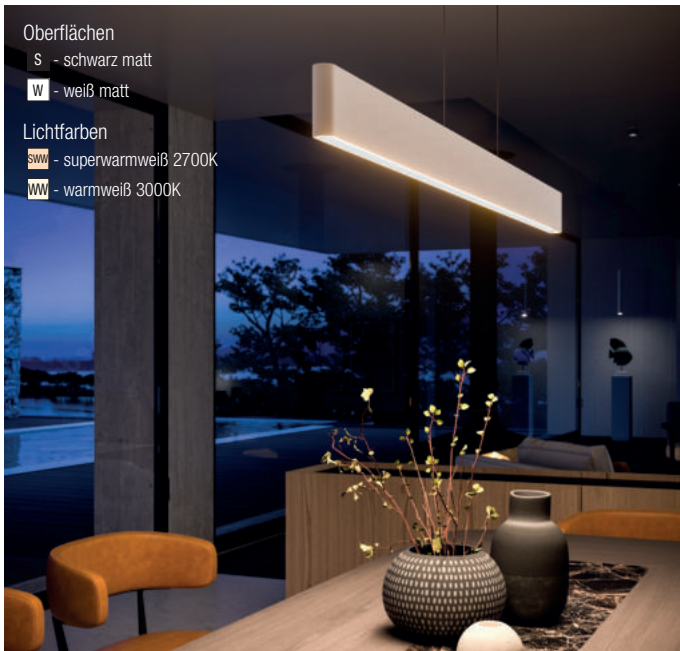

Oberflächen

S - schwarz matt

W - weiß matt

Lichtfarben

SWW - superwarmweiß 2700K

WW - warmweiß 3000K

Satori, LED 25W

Aluminium, Diffusor opal, Direkt- und Indirektlicht