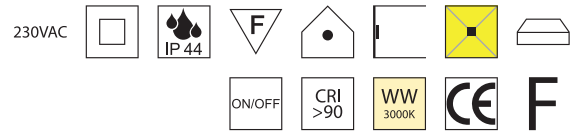

230VAC

Bestell-Nr.	Euro
29738/62	158,00

Leonardo, 1x Röhre LED 14W, 1000lm, 3000K

Aluminium nickel matt, kippbar, **inkl. LED Röhre**

230VAC

Bestell-Nr.	Euro
19537/68-NI	125,00

Helva, LED 9W, 900lm, 3000K

Polycarbonat schwarz matt oder weiß matt