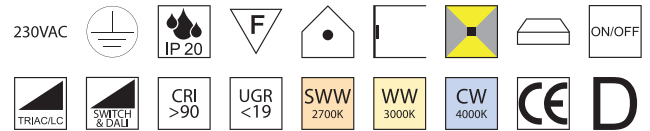

Simply 300, LED 21W

Aluminium, Diffusor mikroprismatisch, **Sonderfarben auf Anfrage**

Bestell-Nr.	Farbauswahl ang.	Lumen	Euro
62230/30-	S W + SWW	2619lm	340,60
62230/30-	S W + WW	2700lm	340,60
62230/30-	S W + CW	2781lm	340,60
62230/30TRI-	S W + SWW	2619lm	392,70
62230/30TRI-	S W + WW	2700lm	392,70
62230/30TRI-	S W + CW	2781lm	392,70
62230/30DALI-	S W + SWW	2619lm	429,80
62230/30DALI-	S W + WW	2700lm	429,80
62230/30DALI-	S W + CW	2781lm	429,80