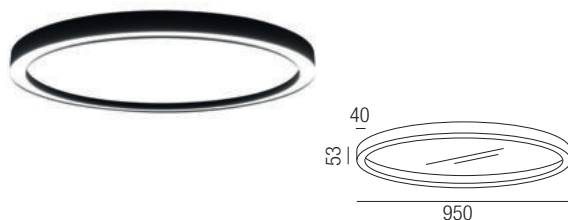

Bestell-Nr.	Farbauswahl ang.	Lumen	Euro	Bestell-Nr.	Farbauswahl ang.	Lumen	Euro
Diffusor mikroprismatisch UGR<19				Diffusor opal UGR<22			
62224/95-	S W + SWW	5890lm	1575,20	62228/95-	S W + SWW	5013lm	1514,70
62224/95-	S W + WW	6072lm	1575,20	62228/95-	S W + WW	5168lm	1514,70
62224/95-	S W + CW	6254lm	1631,80	62228/95-	S W + CW	5323lm	1571,40
62224/95DALI-	S W + SWW	5890lm	1687,80	62228/95DALI-	S W + SWW	5013lm	1623,30
62224/95DALI-	S W + WW	6072lm	1687,80	62228/95DALI-	S W + WW	5168lm	1623,30
62224/95DALI-	S W + CW	6254lm	1744,40	62228/95DALI-	S W + CW	5323lm	1679,90