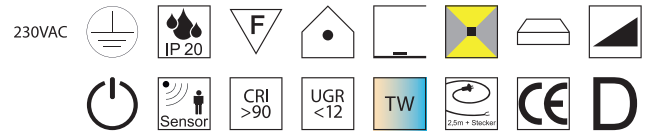

Thalion long, LED down 20W + up 60W

Metall schwarz matt oder weiß matt, Diffusor Linsenoptik UGR<16, Direkt- und Indirektlicht, Touchdim, Motionsensor, Daylightsensor

Bestell-Nr.	Lumen down	Lumen up	Euro
64657/197- S + TW	2000lm	6000lm	965,00