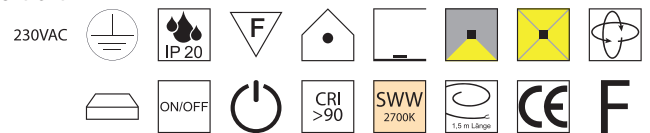

Aluminium, indirektes Licht, inkl. Schalter für Flex und Indirektlicht

Bestell-Nr.	Farbauswahl angeben	Euro
61585/13-	S	87,50
61585/13-	MB	99,70

Victor, LED 1x 6W, 420lm + 3W, 180lm **LED**

Aluminium, indirektes Licht am Leuchtensockel, inkl. Schalter für Spot und Indirektlicht