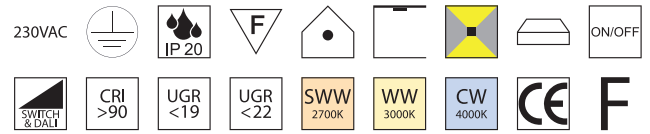

Bellai 950, LED down 65W + up 14W

Aluminium, Diffusor mikroprismatisch oder opal, Direkt- und Indirektlicht, **Sonderfarben auf Anfrage**

Bestell-Nr.	Farbauswahl ang.	Lumen	Euro	Bestell-Nr.	Farbauswahl ang.	Lumen	Euro
Diffusor mikroprismatisch UGR<19				Diffusor opal UGR<22			
62201/95-	S W + SWW	8221lm	2157,40	62200/95-	S W + SWW	7343lm	2073,70
62201/95-	S W + WW	8475lm	2157,40	62200/95-	S W + WW	7570lm	2073,70
62201/95-	S W + CW	8729lm	2157,40	62200/95-	S W + CW	7797lm	2073,70
62201/95DALI-	S W + SWW	8221lm	2384,00	62200/95DALI-	S W + SWW	7343lm	2293,40
62201/95DALI-	S W + WW	8475lm	2384,00	62200/95DALI-	S W + WW	7570lm	2293,40
62201/95DALI-	S W + CW	8729lm	2384,00	62200/95DALI-	S W + CW	7797lm	2293,40

Bellai 1300, LED down 92W + up 24W

Aluminium, Diffusor mikroprismatisch oder opal, Direkt- und Indirektlicht, **Sonderfarben auf Anfrage**