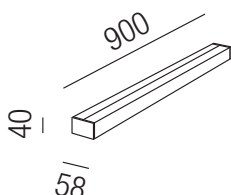

230VAC

Bestell-Nr.	Farbauswahl angeben	Euro
16581/60-	S INOX + WW	139,70

Pixel, 18W, 1400lm, 3000K

Aluminium schwarz matt oder Edelstahl anodisiert, Diffusor U-förmig, Polycarbonat opal

230VAC

Bestell-Nr.	Farbauswahl angeben	Euro
16581/90-	S INOX + WW	184,80