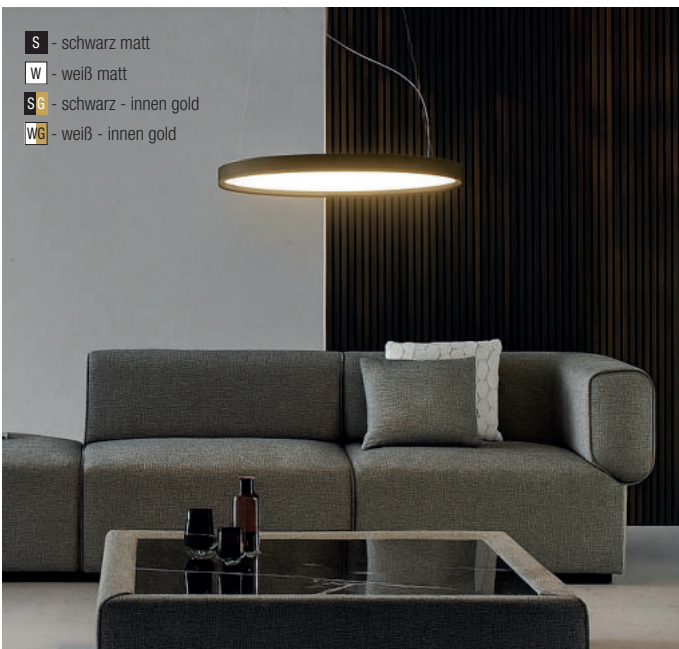

Spring, Zubehör

Abhängungsset inkl. Schnellspanner und Kabel transparent

Bestell-Nr.	Farbauswahl angeben	Euro
ZU375/10-	S W	52,30