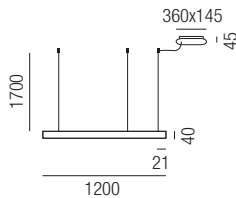

Hug 120, LED 126W

Aluminium, Diffusor PMMA opal

230VAC

Bestell-Nr.	Farbauswahl angeben	Lumen	Euro
33300/120TRI-	S W + SWW	7280lm	2205,00
33300/120TRI-	BG GB BR + SWW	7280lm	2619,00
33300/120DALI-	S W + SWW	7280lm	2278,00
33300/120DALI-	BG GB BR + SWW	7280lm	2692,00
33300/120TRI-	S W + WW	7500lm	2205,00
33300/120TRI-	BG GB BR + WW	7500lm	2619,00
33300/120DALI-	S W + WW	7500lm	2278,00
33300/120DALI-	BG GB BR + WW	7500lm	2692,00