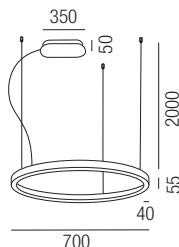

Bestell-Nr.	Farbauswahl ang.	Lumen	Euro	Bestell-Nr.	Farbauswahl ang.	Lumen	Euro
Diffusor mikroprismatisch UGR<19				Diffusor opal UGR<22			
62204/70-	S W + SWW	7075lm	1326,60	62205/70-	S W + SWW	6022lm	1275,80
62204/70-	S W + WW	7294lm	1326,60	62205/70-	S W + WW	6208lm	1275,80
62204/70-	S W + CW	7513lm	1383,30	62205/70-	S W + CW	6394lm	1332,40
62204/70DALI-	S W + SWW	7075lm	1461,20	62205/70DALI-	S W + SWW	6022lm	1404,90
62204/70DALI-	S W + WW	7294lm	1461,20	62205/70DALI-	S W + WW	6208lm	1404,90
62204/70DALI-	S W + CW	7513lm	1517,80	62205/70DALI-	S W + CW	6394lm	1461,60