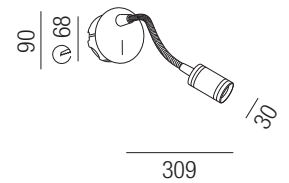

S - schwarz matt
NI - nickel matt

Crocket Spot, 1W, 90lm, 3000K

Aluminium, inkl. Schalter und Hohlwanddose

230VAC

Bestell-Nr.	Farbauswahl angeben	Euro
61560/11-	S NI	118,90