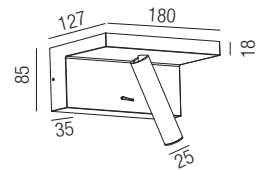

Janet, 5W, 540lm, 3000K

Aluminium schwarz matt

230VAC

Bestell-Nr.		Euro
61584/13-S	ohne Schalter	105,00
61584/13S-S	mit Schalter	110,00