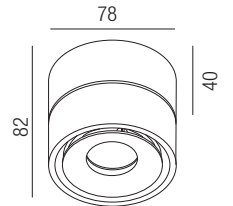

230VAC

Bestell-Nr.	Farbauswahl angeben	Euro
54833/39-	S W	179,50

Serpentina, LED 8W, 480lm, 2700K **LED**

Aluminium schwarz matt oder weiß matt

Bestell-Nr.	Farbauswahl angeben	Euro
57421/8-	<input checked="" type="checkbox"/> S <input type="checkbox"/> W	178,50