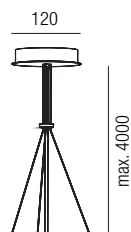

Helio, Zubehör

Seilabhängung zentral für alle Leuchtengrößen, Länge: 4000mm

Bestell-Nr.	Farbauswahl angeben	Euro
ZU666/10-	<input type="checkbox"/> S <input type="checkbox"/> W	63,00

Helio, Zubehör

Diffusor opal für alle Leuchtengrößen