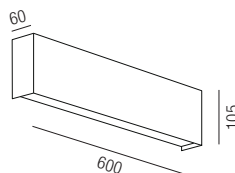

Simply 600, LED 42W

Aluminium, Diffusor mikroprismatisch, **Sonderfarben auf Anfrage**

Bestell-Nr.	Farbauswahl ang.	Lumen	Euro
62230/60-	S W + SWW	5141lm	548,00
62230/60-	S W + WW	5300lm	548,00
62230/60-	S W + CW	5459lm	548,00
62230/60TRI-	S W + SWW	5141lm	659,20
62230/60TRI-	S W + WW	5300lm	659,20
62230/60TRI-	S W + CW	5459lm	659,20
62230/60DALI-	S W + SWW	5141lm	659,20
62230/60DALI-	S W + WW	5300lm	659,20
62230/60DALI-	S W + CW	5459lm	659,20