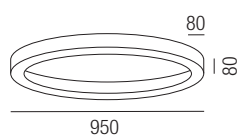

S - schwarz matt
W - weiß matt

Diffusor mikroprismatisch

Diffusor opal (Zubehör)

Helio 400, LED 40W

Aluminium, Direkt- & Indirektlicht, Diffusor mikroprismatisch, Lichtfarben einstellbar 2,7K (3750lm) / 3,2K (4000lm) / 4K (4400lm)