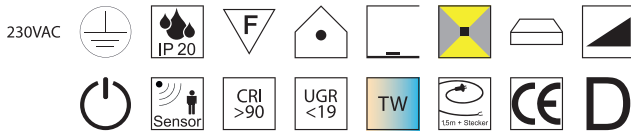

Thalion, LED down 22W + up 58W

Metall schwarz matt oder weiß matt, Diffusor mikroprismatisch UGR<19, Direkt- und Indirektlicht, Touchdim, Motionsensor, Daylightsensor

Bestell-Nr.	Lumen down	Lumen up	Euro
64658/195- S W + TW	2200lm	8200lm	998,50