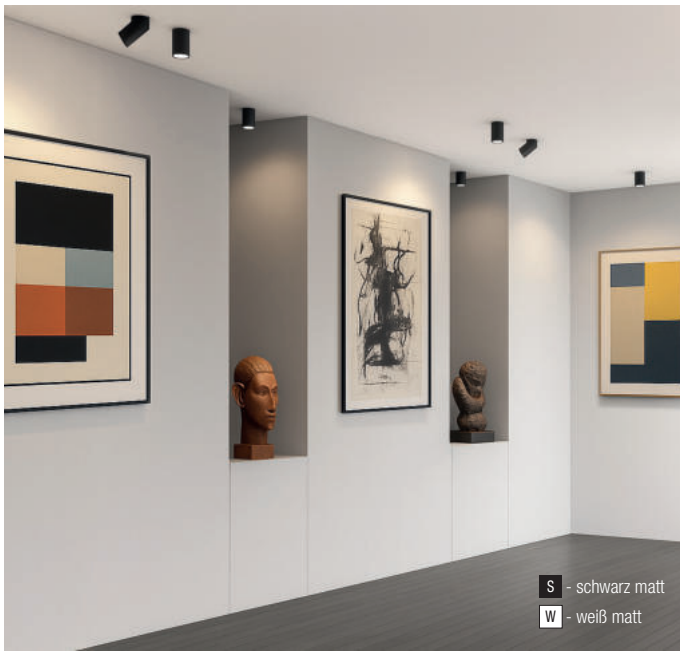

S - schwarz matt
W - weiß matt

Kinko, LED 8W LED

Aluminium, schwenkbar, Lichtfarben einstellbar 2,7K (455lm) / 3,2K (609lm) / 4K (617lm)

230VAC

Bestell-Nr.	Farbauswahl angeben	Euro
54921/6-	S W + CCT	98,50