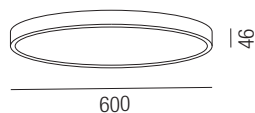

Taylor, LED 28W

Aluminium, Polycarbonat opal matt, Lichtfarben einstellbar 2,7K (1950lm) / 3,2K (2210lm) / 4K (2235lm)

230VAC

Bestell-Nr.	Farbauswahl angeben	Euro
54975/28-	☒ S ☐ W + ☐ CCT	118,20

Taylor, LED 30W

Aluminium, Polycarbonat opal matt, Lichtfarben einstellbar 2,7K (2480lm) / 3,2K (2766lm) / 4K (2800lm)

230VAC

Bestell-Nr.	Farbauswahl angeben	Euro
54975/30-	☒ S ☐ W + ☐ CCT	166,10

Taylor, LED 48W

Aluminium, Polycarbonat opal matt, Lichtfarben einstellbar 2,7K (4080lm) / 3,2K (4320lm) / 4K (4560lm)

230VAC

Bestell-Nr.	Farbauswahl angeben	Euro
54975/48-	☒ S ☐ W + ☐ CCT	296,70