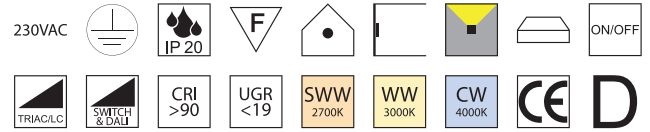

Simply 170, LED 7W

Aluminium, Diffusor mikroprismatisch, **Sonderfarben auf Anfrage**

Bestell-Nr.	Farbauswahl ang.	Lumen	Euro
62235/17-	☒ S ☐ W + ☒ SWW	1067lm	256,80
62235/17-	☒ S ☐ W + ☒ WW	1100lm	256,80
62235/17-	☒ S ☐ W + ☒ CW	1133lm	256,80
62235/17TRI-	☒ S ☐ W + ☒ SWW	1067lm	299,40
62235/17TRI-	☒ S ☐ W + ☒ WW	1100lm	299,40
62235/17TRI-	☒ S ☐ W + ☒ CW	1133lm	299,40
62235/17DALI-	☒ S ☐ W + ☒ SWW	1067lm	324,10
62235/17DALI-	☒ S ☐ W + ☒ WW	1100lm	324,10
62235/17DALI-	☒ S ☐ W + ☒ CW	1133lm	324,10