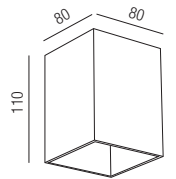

Bestell-Nr.	Farbauswahl angeben	Euro
57375/11-	S W G	47,50
57375/11-	BRG SG BB	57,50

Orbit, 2x GU10 LED 7W

Aluminium massiv

230VAC

A-G