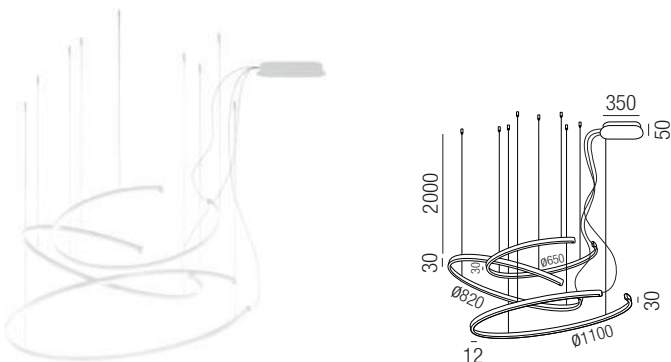

Leggera Trio, 148W

Aluminium, Diffusor opal, Sonderfarben auf Anfrage

230VAC

Bestell-Nr.	Farbauswahl ang.	Lumen	Euro
62403/110-	<input type="checkbox"/> S <input type="checkbox"/> W + <input type="checkbox"/> SWW	7391lm	3444,20
62403/110-	<input type="checkbox"/> S <input type="checkbox"/> W + <input type="checkbox"/> WW	7620lm	3444,20
62403/110TRI-	<input type="checkbox"/> S <input type="checkbox"/> W + <input type="checkbox"/> SWW	7391lm	3657,10
62403/110TRI-	<input type="checkbox"/> S <input type="checkbox"/> W + <input type="checkbox"/> WW	7620lm	3657,10
62403/110DALI-	<input type="checkbox"/> S <input type="checkbox"/> W + <input type="checkbox"/> SWW	7391lm	3657,10
62403/110DALI-	<input type="checkbox"/> S <input type="checkbox"/> W + <input type="checkbox"/> WW	7620lm	3657,10