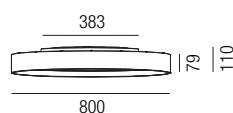

Helio 400, LED 40W

Aluminium, Direkt- & Indirektlicht, Diffusor mikroprismatisch, Lichtfarben einstellbar 2,7K (3750lm) / 3,2K (4000lm) / 4K (4400lm)

230VAC

Bestell-Nr.	Farbauswahl angeben	Euro
66620/40DALI-	☐ S ☐ W	308,30

Helio 600, LED 60W

Aluminium, Direkt- & Indirektlicht, Diffusor mikroprismatisch, Lichtfarben einstellbar 2,7K (5320lm) / 3,2K (6090lm) / 4K (6870lm)

230VAC

Bestell-Nr.	Farbauswahl angeben	Euro
66620/60DALI-	☐ S ☐ W	411,80

Helio 800, LED 75W

Aluminium, Direkt- & Indirektlicht, Diffusor mikroprismatisch, Lichtfarben einstellbar 2,7K (7375lm) / 3,2K (8210lm) / 4K (9050lm)

230VAC

Bestell-Nr.	Farbauswahl angeben	Euro
66620/80DALI-	☐ S ☐ W	571,50