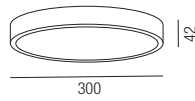

Taylor, LED 28W

Aluminium, Polycarbonat opal matt, Lichtfarben einstellbar 2,7K (1950lm) / 3,2K (2210lm) / 4K (2235lm)

230VAC       

Bestell-Nr.	Farbauswahl angeben	Euro
54975/28-	<input checked="" type="checkbox"/> S <input type="checkbox"/> W + <input type="checkbox"/> CCT	118,20