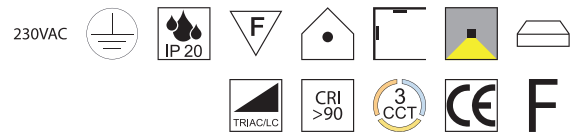

Bestell-Nr.	Farbauswahl angeben	Euro
37525/40-	SW	140,30
37525/40-	SG WG	173,30