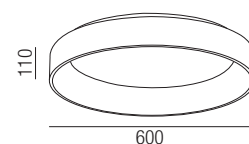

Bestell-Nr.	Euro
37523/45-S	200,10

Elite, LED 42W

Aluminium, Direktlicht, Lichtfarben einstellbar 2,7K (2800lm) / 3K (3000lm) / 4K (3100lm)

Bestell-Nr.	Euro
37523/60-S	252,40

SW - schwarz-innen weiß
SG - schwarz-innen gold
WG - weiß-innen gold