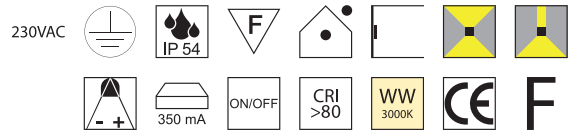

- **S** - schwarz matt
- **W** - weiß matt
- **SG** - schwarz-innen gold
- **BRG** - moccabraun-innen gold

Meteor, LED 2x3W, 510lm, 3000K LED

Aluminium, Austrittswinkel verstellbar

Bestell-Nr.	Farbauswahl angeben	Euro
57336/10-	S W	149,50
57336/10-	BRG SG	178,00
57336/10TRI-	S W	209,50
57336/10TRI-	BRG SG	235,00

- **S** - schwarz matt
- **W** - weiß matt

Meteor, LED 2x6W, 1020lm, 3000K LED

Aluminium, Austrittswinkel verstellbar

Bestell-Nr.	Farbauswahl angeben	Euro
57336/15-	S W	256,20

Fifteen, LED 16W LED

Aluminium schwarz matt, Lichtfarben einstellbar 2,7K (698lm) / 3,2K (751lm) / 4K (880lm)

Bestell-Nr.	Euro
54936-SCCT	189,50