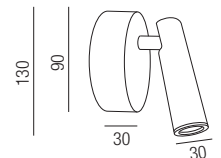

Habana, LED 3W, 156lm, 2700K

Aluminium schwarz matt, inkl. Schalter

230VAC

Bestell-Nr.		Euro
61533/25-S	ohne Schalter	112,20
61534/25-S	mit Schalter	114,30