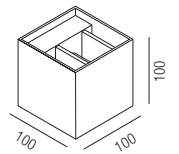

Bestell-Nr.	Farbauswahl angeben	Euro
57336/10-	S W	149,50
57336/10-	BRG SG	178,00
57336/10TRI-	S W	209,50
57336/10TRI-	BRG SG	235,00

- **S** - schwarz matt
- **W** - weiß matt

Meteor, LED 2x6W, 1020lm, 3000K LED

Aluminium, Austrittswinkel verstellbar