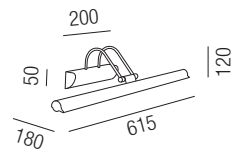

Leonardo, 1x Röhre LED 14W, 1000lm, 3000K

Aluminium nickel matt, kippbar, **inkl. LED Röhre**

230VAC

Bestell-Nr.	Euro
19537/68-NI	125,00