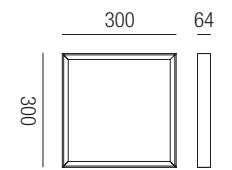

Oberflächen
S - schwarz matt
W - weiß matt

Lichtfarben
SWW - superwarmweiß 2700K
WW - warmweiß 3000K

Tara, LED 25W

Aluminium schwarz matt oder weiß matt, Diffusor PMMA

230VAC

Bestell-Nr.	Farbauswahl ang.	Lumen	Euro
11075/40TRI-	S W + SWW	1765lm	333,30
11075/40TRI-	S W + WW	1898lm	333,30