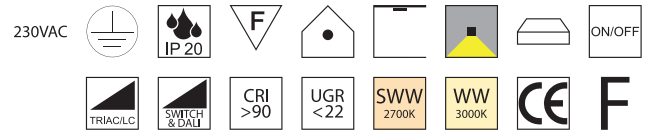

Leggera, 65W

Aluminium, Diffusor opal, Sonderfarben auf Anfrage

Bestell-Nr.	Farbauswahl ang.	Lumen	Euro
62400/110-	S W + SWW	3201lm	1340,30
62400/110-	S W + WW	3300lm	1340,30
62400/110TRI-	S W + SWW	3201lm	1500,00
62400/110TRI-	S W + WW	3300lm	1500,00
62400/110DALI-	S W + SWW	3201lm	1500,00
62400/110DALI-	S W + WW	3300lm	1500,00