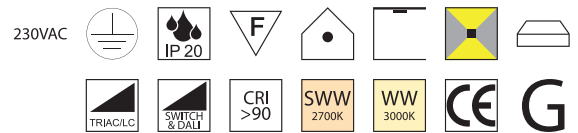

Diamante 110, LED 150W

Aluminium, Diffusor Silikon opal

Bestell-Nr.	Farbauswahl angeben	Lumen	Euro
33315/112TRI-	S W + SWW	8730lm	1888,80
33315/112TRI-	BG GB BR + SWW	8730lm	2236,80
33315/112DALI-	S W + SWW	8730lm	1940,80
33315/112DALI-	BG GB BR + SWW	8730lm	2302,20
33315/112TRI-	S W + WW	9000lm	1888,80
33315/112TRI-	BG GB BR + WW	9000lm	2236,80
33315/112DALI-	S W + WW	9000lm	1940,80
33315/112DALI-	BG GB BR + WW	9000lm	2302,20

Diamante 75, LED 100W

Aluminium, Baldachin schwarz matt, weiß matt oder gold, Diffusor Silikon opal, schwenkbar

- **S** - schwarz matt
- **W** - weiß matt
- **G** - gold