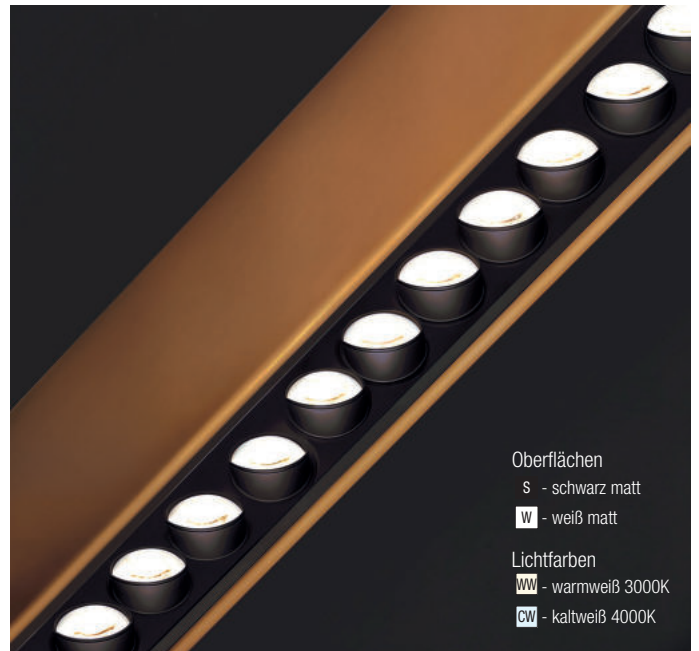

Linea Dark Evo 1400, LED down 20W + up 18W

Aluminium, Diffusor Linsentechnik, Direkt- und Indirektlicht, **Sonderfarben auf Anfrage**

230VAC