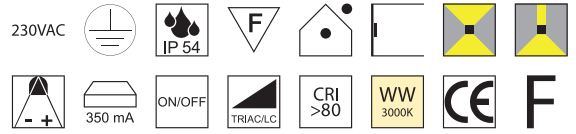

Bestell-Nr.	Farbauswahl angeben	Euro
57336/10-	S W	149,50
57336/10-	BRG SG	178,00
57336/10TRI-	S W	209,50
57336/10TRI-	BRG SG	235,00