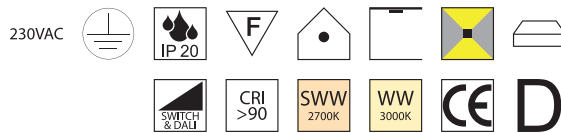

Oberflächen

S - schwarz matt

W - weiß matt

Lichtfarben

SWW - superwarmweiß 2700K

WW - warmweiß 3000K

Satori, LED 25W

Aluminium, Diffusor opal, Direkt- und Indirektlicht