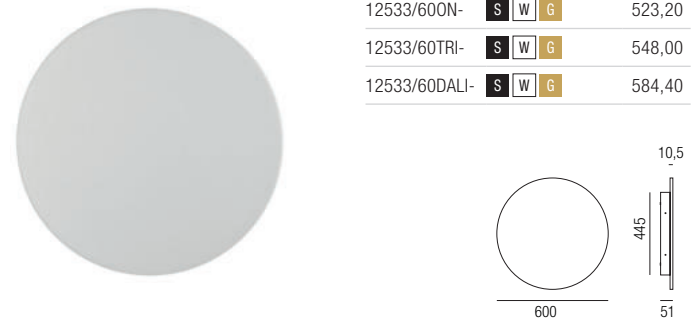

Bestell-Nr.	Farbauswahl angeben	Euro
12533/600N-	☐ S ☐ W ☐ G	523,20
12533/60TRI-	☐ S ☐ W ☐ G	548,00
12533/60DALI-	☐ S ☐ W ☐ G	584,40