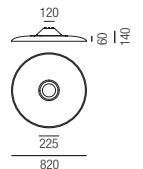

Bestell-Nr.	Lumen	Euro
33075/82TRI- S + WW	1413lm	1208,00
33075/82TRI- S + CW	1478lm	1208,00