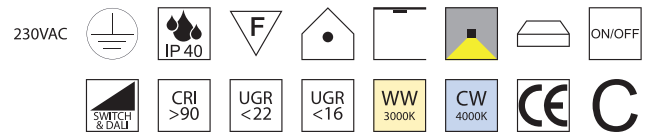

Pure grill, LED 17W + Grill 17W

Aluminium, Diffusor opal UGR<22, facettierter Reflektor UGR<16, Direktlicht