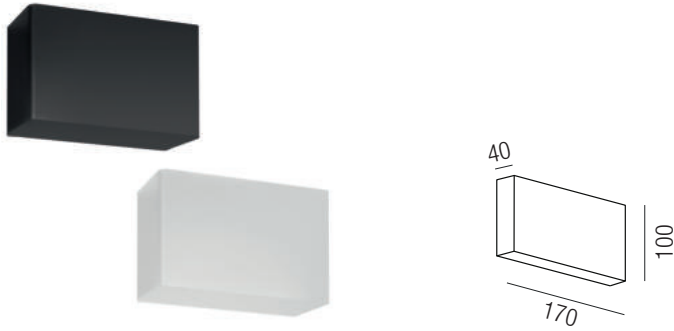

Simply 170, LED 7W

Aluminium, Diffusor mikroprismatisch, **Sonderfarben auf Anfrage**

Bestell-Nr.	Farbauswahl ang.	Lumen	Euro
62235/17-	☒ S ☐ W + ☒ SWW	1067lm	256,80
62235/17-	☒ S ☐ W + ☒ WW	1100lm	256,80
62235/17-	☒ S ☐ W + ☒ CW	1133lm	256,80
62235/17TRI-	☒ S ☐ W + ☒ SWW	1067lm	299,40
62235/17TRI-	☒ S ☐ W + ☒ WW	1100lm	299,40
62235/17TRI-	☒ S ☐ W + ☒ CW	1133lm	299,40
62235/17DALI-	☒ S ☐ W + ☒ SWW	1067lm	324,10
62235/17DALI-	☒ S ☐ W + ☒ WW	1100lm	324,10
62235/17DALI-	☒ S ☐ W + ☒ CW	1133lm	324,10