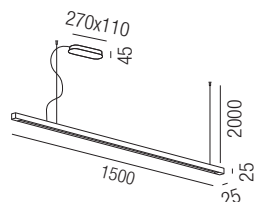

Bestell-Nr.	Farbauswahl ang.	Lumen	Euro
62265/150-	S W + SWW	3298lm	564,40
62265/150-	S W + WW	3400lm	564,40
62265/150-	S W + CW	3502lm	564,40
62265/150DALI-	S W + SWW	3298lm	716,90
62265/150DALI-	S W + WW	3400lm	716,90
62265/150DALI-	S W + CW	3502lm	716,90