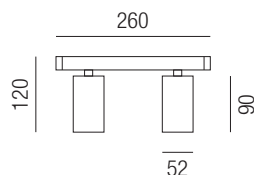

Scala, 2x LED 8W, 1400lm, 3000K LED

Aluminium schwarz oder weiß, dreh- und schwenkbar

230VAC

Bestell-Nr.	Farbauswahl angeben	Euro
54832/26-	S W	125,00