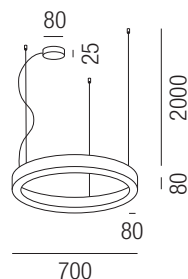

Bestell-Nr.	Farbauswahl ang.	Lumen	Euro	Bestell-Nr.	Farbauswahl ang.	Lumen	Euro
Diffusor mikroprismatisch UGR<19				Diffusor opal UGR<22			
62201/70-	S W + SWW	6674lm	1582,10	62200/70-	S W + SWW	6024lm	1521,60
62201/70-	S W + WW	6880lm	1582,10	62200/70-	S W + WW	6210lm	1521,60
62201/70-	S W + CW	7086lm	1582,10	62200/70-	S W + CW	6396lm	1521,60
62201/70DALI-	S W + SWW	6674lm	1775,20	62200/70DALI-	S W + SWW	6024lm	1708,40
62201/70DALI-	S W + WW	6880lm	1775,20	62200/70DALI-	S W + WW	6210lm	1708,40
62201/70DALI-	S W + CW	7086lm	1775,20	62200/70DALI-	S W + CW	6396lm	1708,40