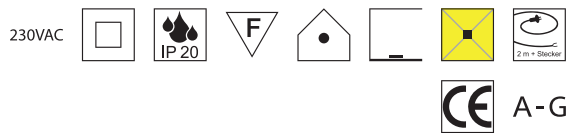

Kugelbodenleuchte, weißes Polyethylen

Bestell-Nr.	Euro
37790/38	200,00

Oh! 550, 1x E27 LED 12W

Kugelbodenleuchte, weißes Polyethylen

Bestell-Nr.	Euro
37790/55	339,90

Oh! 740, 1x E27 LED 12W

Kugelbodenleuchte, weißes Polyethylen