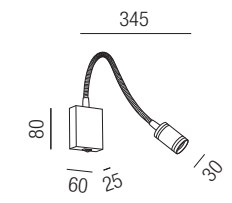

Leo Led Flex Schalter, LED 1W, 90lm, 3000K LED

Aluminium, Flexarm, inkl. Schalter

230VAC

Bestell-Nr.	Farbauswahl angeben	Euro
61531/35S-	NI S	135,90