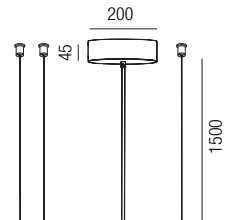

Helio, Zubehör

Seilabhängung zentral für alle Leuchtengrößen, Länge: 4000mm

Bestell-Nr.	Farbauswahl angeben	Euro
ZU666/10-	<input type="checkbox"/> S <input type="checkbox"/> W	63,00

Helio, Zubehör

Diffusor opal für alle Leuchtengrößen