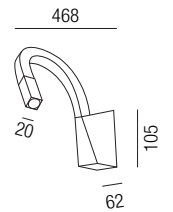

Bestell-Nr.	Euro
12041/45-S	114,50

S - schwarz matt
W - weiß matt

Snake, LED 1.5W, 117lm, 3000K

Flexarmleuchte, gummiert, mit oder ohne Schalter

230VAC

Bestell-Nr.		Euro
36937/45-	S W ohne Schalter	187,00
36936/45-	S W mit Schalter	201,00