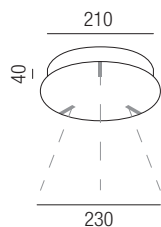

Onering, Zubehör

Onering, Zubehör

Aluminium schwarz matt, **Zentralbaldachin**

Aluminium schwarz matt oder weiß matt, **Baldachin für Leuchtengruppen**

Bestell-Nr.	Euro
ZU675/23-S	82,50