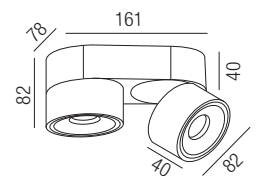

Serpentina, LED 8W, 480lm, 2700K **LED**

Aluminium schwarz matt oder weiß matt

Bestell-Nr.	Farbauswahl angeben	Euro
57421/8-	☒ S ☐ W	178,50

Serpentina, LED 2x 8W, 960lm, 2700K **LED**

Aluminium schwarz matt oder weiß matt

Bestell-Nr.	Farbauswahl angeben	Euro
57422/16-	☒ S ☐ W	245,00

Allround, LED 13W **LED**

Aluminium, schwenkbar, Lichtfarben einstellbar 2,7K (1173lm) / 3K (1235lm)

Bestell-Nr.	Farbauswahl angeben	Euro
57420/10TRI-	☒ S ☐ W + CCT	198,50
57420/10DALI-	☒ S ☐ W + CCT	245,50