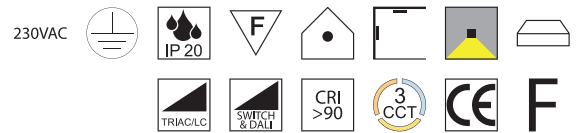

Summer, LED 50W

Aluminium, Direktlicht, Lichtfarben einstellbar 2,7K (3550lm) / 3K (3740lm) / 4K (3940lm)

Bestell-Nr.	Farbauswahl angeben	Euro
37520/60-	S W SG WG	325,00
37520/60DALI-	S W SG WG	447,00