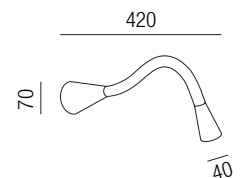

Flex Leather, LED 3W, 270lm, 3000K

Flexarmleuchte schwarz mit Schalter, Diffusor satiniert, Kunstleder schwarz mit Ziernähten

230VAC

Bestell-Nr.	Euro
61536/70-SS	197,90