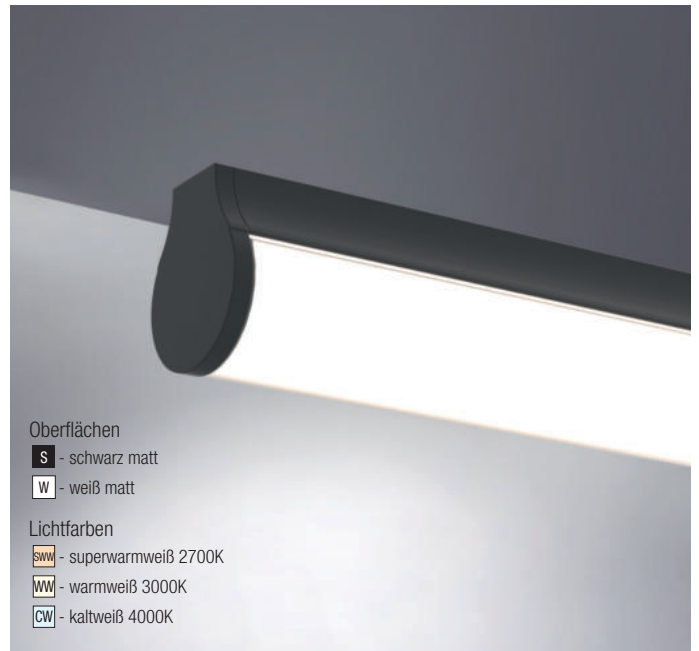

230VAC

Bestell-Nr.	Farbauswahl angeben	Euro
16581/60-	S INOX + WW	139,70

Pixel, 18W, 1400lm, 3000K

Aluminium schwarz matt oder Edelstahl anodisiert, Diffusor U-förmig, Polycarbonat opal

230VAC

Bestell-Nr.	Farbauswahl angeben	Euro
16581/90-	S INOX + WW	184,80