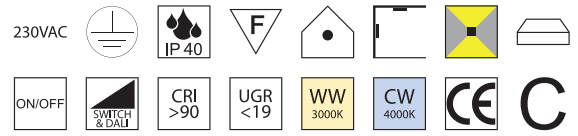

Pure mikro, LED down 50W + up 12W

Aluminium, Diffusor mikroprismatisch UGR<19, Direkt- und Indirektlicht