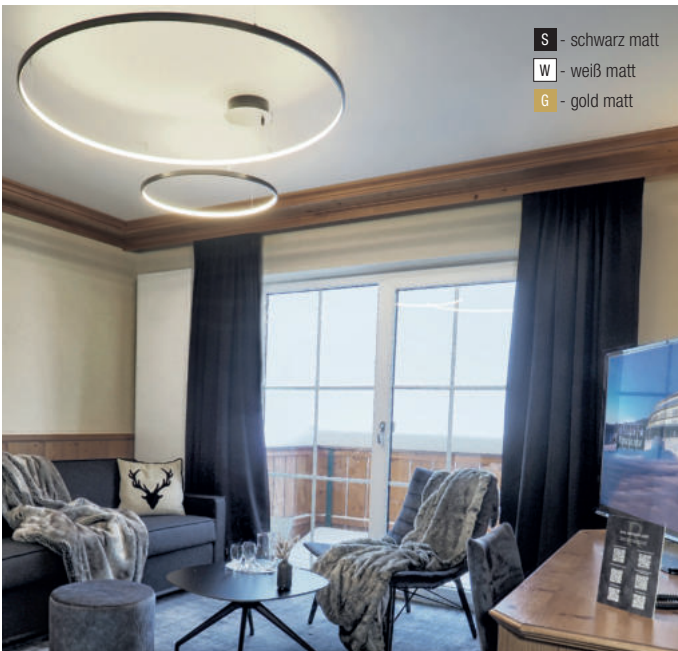

Onering, Zubehör

Onering, Zubehör

Aluminium schwarz matt, **Zentralbaldachin**

Aluminium schwarz matt oder weiß matt, **Baldachin für Leuchtengruppen**

Bestell-Nr.	Euro
ZU675/23-S	82,50