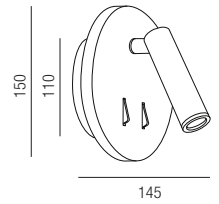

S - schwarz matt
MB - messing brüniert

Laura, LED 1x 6W, 420lm + 3W, 180lm, 2700K **LED**

Aluminium, indirektes Licht, inkl. Schalter für Spot und Indirektlicht

Bestell-Nr.	Euro
61585/15-S	87,50

Massimo, LED 1x 6W, 420lm + 3W, 180lm, 2700K **LED**

Aluminium, indirektes Licht, inkl. Schalter für Flex und Indirektlicht

Bestell-Nr.	Farbauswahl angeben	Euro
61585/13-	S	87,50
61585/13-	MB	99,70

Victor, LED 1x 6W, 420lm + 3W, 180lm **LED**

Aluminium, indirektes Licht am Leuchtensockel, inkl. Schalter für Spot und Indirektlicht

Bestell-Nr.	Euro
12041/45-S	114,50