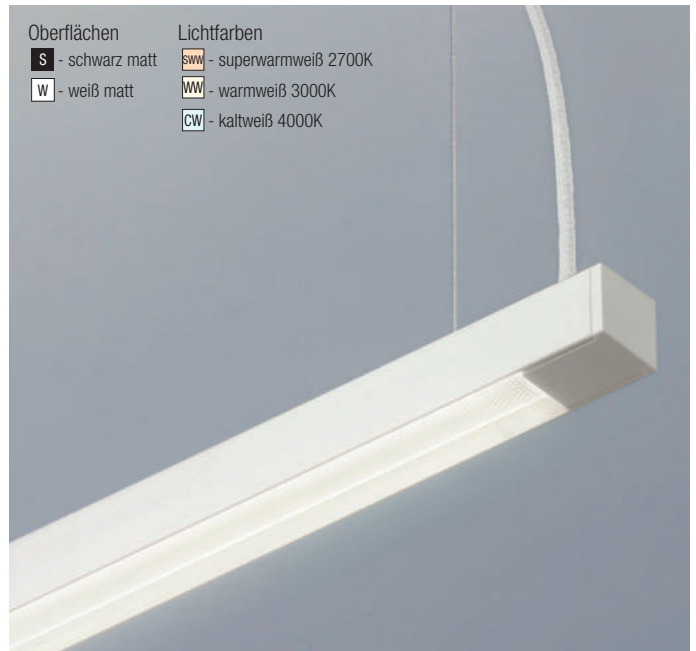

Oberflächen
S - schwarz matt
W - weiß matt

Lichtfarben
SWW - superwarmweiß 2700K
WW - warmweiß 3000K
CW - kaltweiß 4000K

Linea Dark 1200, LED down 27W + up 5W

Aluminium, Diffusor mikroprismatisch, Direkt- und Indirektlicht, **Sonderfarben auf Anfrage**

230VAC