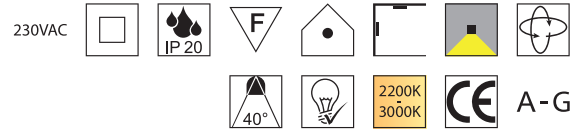

230VAC

Bestell-Nr.	Farbauswahl angeben	Euro
12122/20-	S W	149,50
12122/20-	MM	188,00

Scala - GU10, 3x GU10 LED 5W

Aluminium, Leuchtmittel im Lieferumfang enthalten

Bestell-Nr.	Farbauswahl angeben	Euro
12123/30-	S W	215,00
12123/30-	MM	265,00