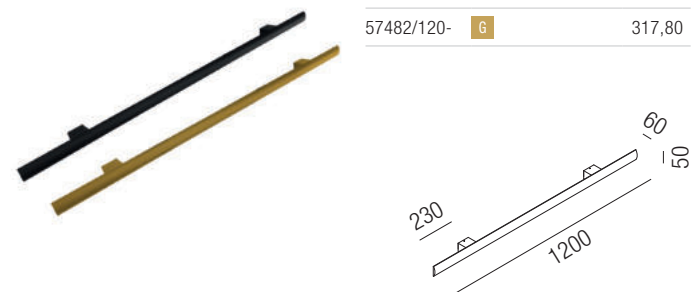

Skywalker, 230V LED 30W, 1080lm, 3000K

Aluminium, Anschluss beidseitig möglich

230VAC

Bestell-Nr.	Farbauswahl angeben	Euro
57482/120-	S	298,60
57482/120-	G	317,80

Skywalker, 230V LED 30W, 1080lm, 3000K

Aluminium, Anschluss beidseitig möglich

230VAC

Bestell-Nr.	Farbauswahl angeben	Euro
57482/150-	S	357,30
57482/150-	G	377,70