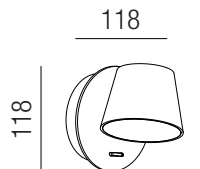

230VAC

Bestell-Nr.	Ausrichtung	Euro
15631/25L-S	links	185,00
15631/25R-S	rechts	185,00

Sissi, LED 6W, 520lm, 3000K

schwarz matt, inkl. Schalter

230VAC

Bestell-Nr.	Euro
61580/30-S	77,00

Loday, LED 3W, 180lm, 2700K