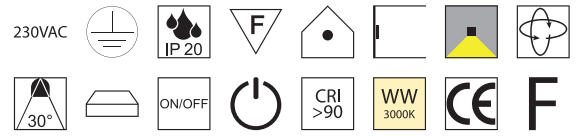

Bestell-Nr.	Farbauswahl angeben	Euro
61581/47-	S W	89,70