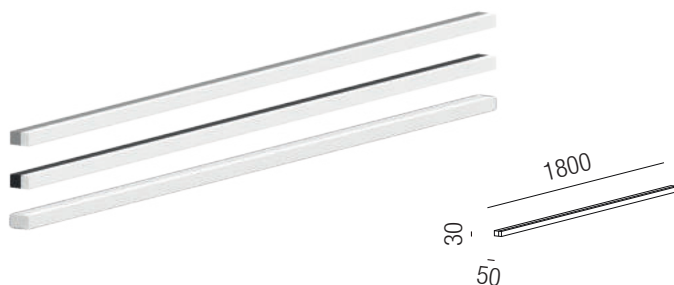

230VAC

Bestell-Nr.	Farbauswahl ang.	Lumen	Euro
16080/180-	ALU + SWW	2430lm	441,00
16080/180-	S W + SWW	2430lm	453,20
16080/180-	ALU + WW	2520lm	441,00
16080/180-	S W + WW	2520lm	453,20
16080/180-	ALU + CW	2565lm	441,00
16080/180-	S W + CW	2565lm	453,20