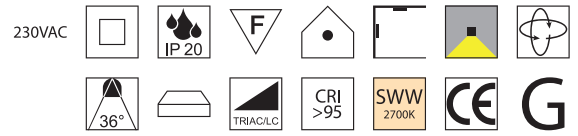

230VAC

Bestell-Nr.	Farbauswahl angeben	Euro
54833/39-	S W	179,50

Serpentina, LED 8W, 480lm, 2700K **LED**

Aluminium schwarz matt oder weiß matt

Bestell-Nr.	Farbauswahl angeben	Euro
57421/8-	<input checked="" type="checkbox"/> S <input type="checkbox"/> W	178,50