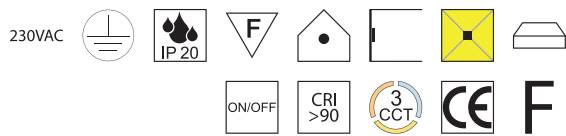

Rahmen Aluminium, Diffusor opal, Direktlicht, Spiegel, Lichtfarben einstellbar 2,7K (500lm) / 3K (550lm) / 4K (600lm)

Bestell-Nr.	Euro
37526/78-S	404,30

Backlight, LED 18W

Aluminium schwarz, indirekt Licht, Spiegel, Lichtfarben einstellbar
2,7K (500lm) / 3K (550lm) / 4K (600lm)