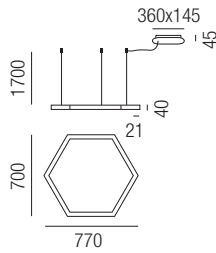

Diamante 75, LED 100W

Aluminium, Diffusor Silikon opal

Bestell-Nr.	Farbauswahl angeben	Lumen	Euro
33315/77TRI-	S W + SWW	5820lm	1431,60
33315/77TRI-	BG GB BR + SWW	5820lm	1688,90
33315/77DALI-	S W + SWW	5820lm	1505,00
33315/77DALI-	BG GB BR + SWW	5820lm	1762,20
33315/77TRI-	S W + WW	6000lm	1431,60
33315/77TRI-	BG GB BR + WW	6000lm	1688,90
33315/77DALI-	S W + WW	6000lm	1505,00
33315/77DALI-	BG GB BR + WW	6000lm	1762,20