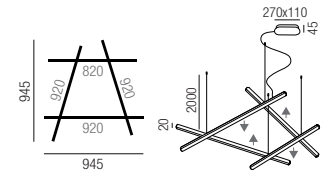

Bestell-Nr.	Farbauswahl ang.	Lumen	Euro
62262/95TRI-	S W + SWW	5723lm	1284,00
62262/95TRI-	S W + WW	5900lm	1284,00
62262/95DALI-	S W + SWW	5723lm	1400,00
62262/95DALI-	S W + WW	5900lm	1400,00