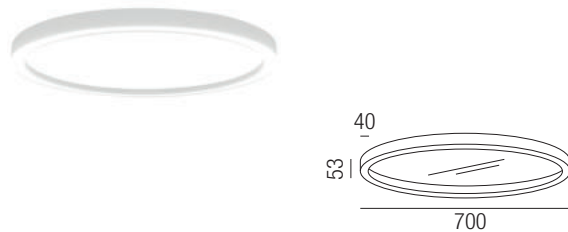

Bestell-Nr.	Farbauswahl ang.	Lumen	Euro	Bestell-Nr.	Farbauswahl ang.	Lumen	Euro
Diffusor mikroprismatisch UGR<19				Diffusor opal UGR<22			
62224/70-	S W + SWW	4340lm	1262,10	62228/70-	S W + SWW	3694lm	1214,00
62224/70-	S W + WW	4474lm	1262,10	62228/70-	S W + WW	3808lm	1214,00
62224/70-	S W + CW	4608lm	1307,40	62228/70-	S W + CW	3922lm	1259,30
62224/70DALI-	S W + SWW	4340lm	1395,20	62228/70DALI-	S W + SWW	3694lm	1341,70
62224/70DALI-	S W + WW	4474lm	1395,20	62228/70DALI-	S W + WW	3808lm	1341,70
62224/70DALI-	S W + CW	4608lm	1440,60	62228/70DALI-	S W + CW	3922lm	1387,00

Bellai Home 950, 65W LED

Aluminium, Diffusor mikroprismatisch oder opal, **Sonderfarben auf Anfrage**