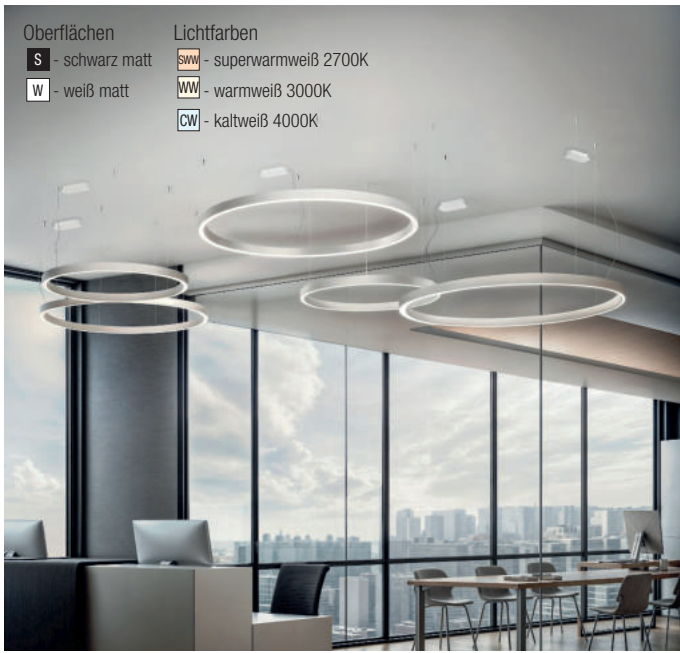

1. Oberflächen
   S - schwarz matt
   W - weiß matt
2. Lichtfarben
   SWW - superwarmweiß 2700K
   WW - warmweiß 3000K
   CW - kaltweiß 4000K

Bellai Home 580, LED down 42W + up 24W

Aluminium, Diffusor mikroprismatisch oder opal, Direkt- und Indirektlicht, **Sonderfarben auf Anfrage**

230VAC

Bestell-Nr.	Farbauswahl ang.	Lumen	Euro	Bestell-Nr.	Farbauswahl ang.	Lumen	Euro
Diffusor mikroprismatisch UGR<19				Diffusor opal UGR<22			
62204/58-	S W + SWW	6033lm	1124,80	62205/58-	S W + SWW	5477lm	1080,80
62204/58-	S W + WW	6220lm	1124,80	62205/58-	S W + WW	5647lm	1080,80
62204/58-	S W + CW	6407lm	1170,10	62205/58-	S W + CW	5816lm	1126,10
62204/58DALI-	S W + SWW	6033lm	1288,10	62205/58DALI-	S W + SWW	5477lm	1238,70
62204/58DALI-	S W + WW	6220lm	1288,10	62205/58DALI-	S W + WW	5647lm	1238,70
62204/58DALI-	S W + CW	6407lm	1333,40	62205/58DALI-	S W + CW	5816lm	1284,00

Bellai Home 700, LED down 50W + up 24W

Aluminium, Diffusor mikroprismatisch oder opal, Direkt- und Indirektlicht, **Sonderfarben auf Anfrage**

230VAC

Bestell-Nr.	Farbauswahl ang.	Lumen	Euro	Bestell-Nr.	Farbauswahl ang.	Lumen	Euro
Diffusor mikroprismatisch UGR<19				Diffusor opal UGR<22			
62204/70-	S W + SWW	7075lm	1326,60	62205/70-	S W + SWW	6022lm	1275,80
62204/70-	S W + WW	7294lm	1326,60	62205/70-	S W + WW	6208lm	1275,80
62204/70-	S W + CW	7513lm	1383,30	62205/70-	S W + CW	6394lm	1332,40
62204/70DALI-	S W + SWW	7075lm	1461,20	62205/70DALI-	S W + SWW	6022lm	1404,90
62204/70DALI-	S W + WW	7294lm	1461,20	62205/70DALI-	S W + WW	6208lm	1404,90
62204/70DALI-	S W + CW	7513lm	1517,80	62205/70DALI-	S W + CW	6394lm	1461,60