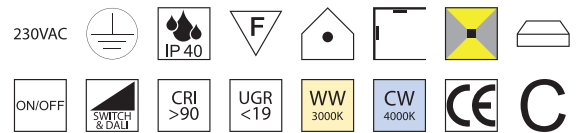

Pure mikro, LED down 24W + up 12W

Aluminium, Diffusor mikroprismatisch UGR<19, Direkt- und Indirektlicht

Bestell-Nr.	Farbauswahl ang.	Lumen	Euro
65601/30-	S W + WW	4968lm	445,40
65601/30-	S W + CW	5400lm	445,40
65601/30DALI-	S W + WW	4968lm	504,50
65601/30DALI-	S W + CW	5400lm	504,50