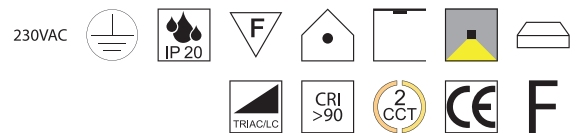

A-G

Bestell-Nr.	Farbauswahl angeben	Euro
57378/11-	S W	28,50

- S** - schwarz matt
- W** - weiß matt
- SG** - schwarz-innen gold

Orbit, LED 6W

Aluminium, starr, Lichtfarben einstellbar 2,7K (524lm) / 3K (540lm)