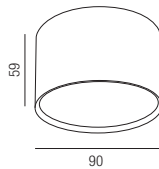

S - schwarz matt
W - weiß matt

Puck, LED 6W

Aluminium, Polycarbonat opal matt, Lichtfarben einstellbar 2,7K (510lm) / 3,2K (570lm) / 4K (630lm)

230VAC

Bestell-Nr.	Farbauswahl angeben	Euro
55980/6-	S W	46,30

Puck, LED 24W

Aluminium, Polycarbonat opal matt, Lichtfarben einstellbar 2,7K (2040lm) / 3,2K (2280lm) / 4K (2520lm)

230VAC

Bestell-Nr.	Farbauswahl angeben	Euro
55980/24-	S W	122,10