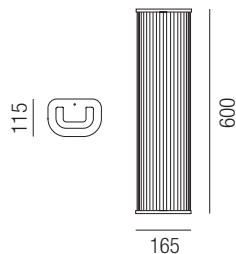

C - chrom
G - antikgold matt

Diva, 12W

Metall chrom oder antik gold matt, Glas klar kanneliert, Lichtfarben einstellbar 2,7K (600lm) / 3K (620lm)

230VAC

Bestell-Nr.	Farbauswahl angeben	Euro
12535/30-	C G	222,90
12535/30DALI-	C G	276,20

Diva, 18W

Metall chrom oder antik gold matt, Glas klar kanneliert, Lichtfarben einstellbar 2,7K (1190lm) / 3K (1250lm)

230VAC

Bestell-Nr.	Farbauswahl angeben	Euro
12535/60-	C G	300,90
12535/60DALI-	C G	370,00