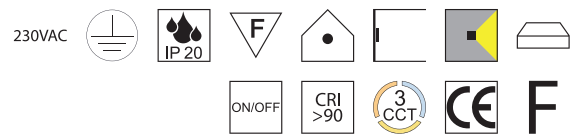

My Face, LED 18W LED

Rahmen Aluminium, Diffusor opal, Direktlicht, Spiegel, Lichtfarben einstellbar 2,7K (500lm) / 3K (550lm) / 4K (600lm)

Bestell-Nr.	Euro
37526/78-S	404,30