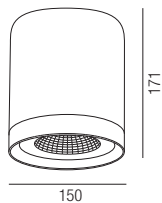

Bestell-Nr.	Farbauswahl ang.	Lumen	Euro
53571/38-	S W + WW	4100lm	272,80
53571/38-	S W + CW	4214lm	272,80
53571/38DALI-	S W + WW	4100lm	345,40
53571/38DALI-	S W + CW	4214lm	345,40

Hall Led Ceiling, LED 21W

Aluminium, starr, Diffusor Polycarbonat gefrostet