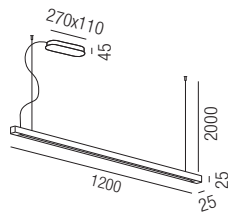

Bestell-Nr.	Farbauswahl ang.	Lumen	Euro
62265/120-	S W + SWW	2663lm	515,00
62265/120-	S W + WW	2745lm	515,00
62265/120-	S W + CW	2827lm	515,00
62265/120DALI-	S W + SWW	2663lm	662,00
62265/120DALI-	S W + WW	2745lm	662,00
62265/120DALI-	S W + CW	2827lm	662,00

Linea Dark 1500, LED down 35W + up 5W

Aluminium, Diffusor mikroprismatisch, Direkt- und Indirektlicht, **Sonderfarben auf Anfrage**

230VAC