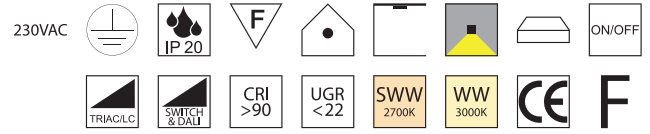

Leggera, 48W

Aluminium, Diffusor opal, Sonderfarben auf Anfrage

Bestell-Nr.	Farbauswahl ang.	Lumen	Euro
62400/82-	S W + SWW	2503lm	1083,60
62400/82-	S W + WW	2580lm	1083,60
62400/82TRI-	S W + SWW	2503lm	1230,40
62400/82TRI-	S W + WW	2580lm	1230,40
62400/82DALI-	S W + SWW	2503lm	1230,40
62400/82DALI-	S W + WW	2580lm	1230,40