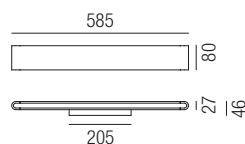

Satori, LED 27W

Aluminium, Diffusor opal, Direkt- und Indirektlicht

230VAC

Bestell-Nr.	Farbauswahl ang.	Lumen	Euro
33685/60-	S W + SWW	2370lm	274,00
33685/60-	S W + WW	2512lm	274,00
33685/60DALI-	S W + SWW	2370lm	319,20
33685/60DALI-	S W + WW	2512lm	319,20