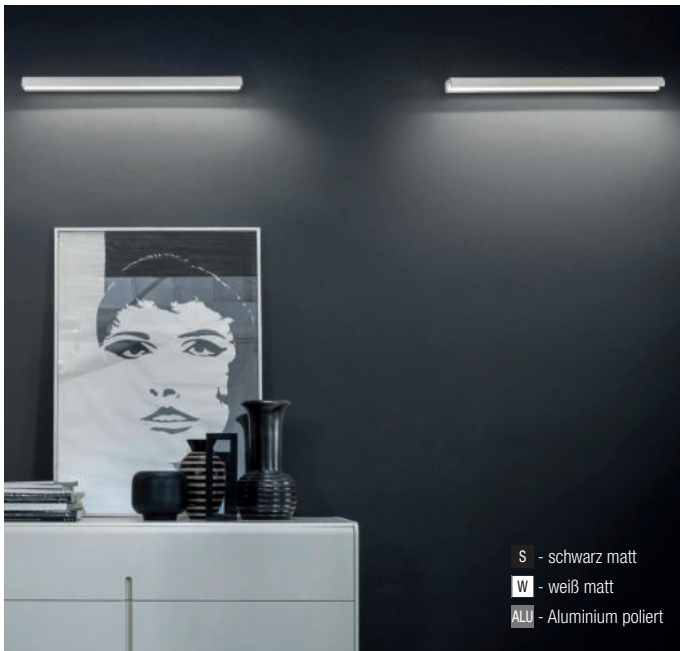

S - schwarz matt
W - weiß matt
ALU - Aluminium poliert