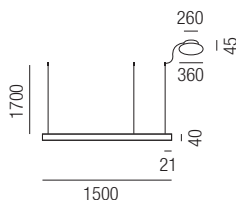

230VAC

Bestell-Nr.	Farbauswahl angeben	Lumen	Euro
33300/150TRI-	S W + SWW	9120lm	2920,00
33300/150TRI-	BG GB BR + SWW	9120lm	3452,00
33300/150DALI-	S W + SWW	9120lm	2947,00
33300/150DALI-	BG GB BR + SWW	9120lm	3478,00
33300/150TRI-	S W + WW	9400lm	2920,00
33300/150TRI-	BG GB BR + WW	9400lm	2452,00
33300/150DALI-	S W + WW	9400lm	2947,00
33300/150DALI-	BG GB BR + WW	9400lm	3478,00