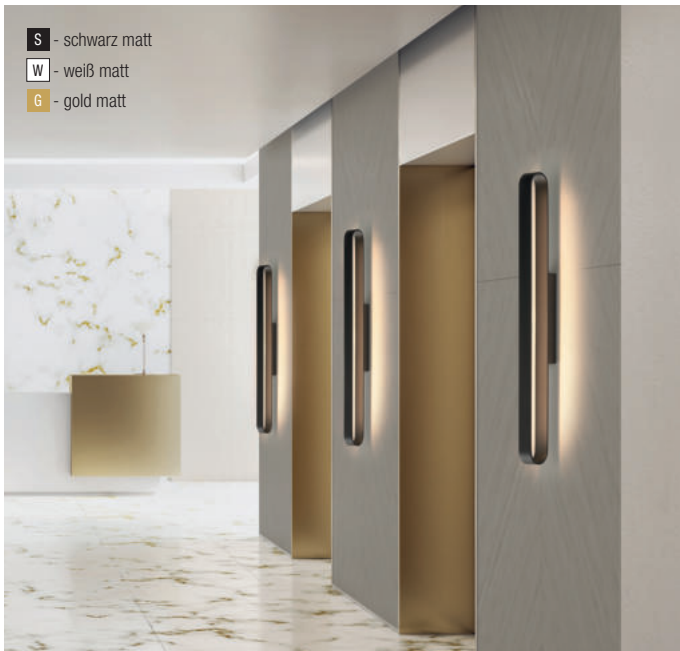

- **S** - schwarz matt
- **W** - weiß matt
- **G** - gold matt