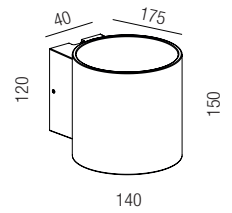

Metall schwarz matt, geeignet für Wand-, Spiegel- und Schrankbefestigung

Bestell-Nr.	Euro
11733/80-S	76,90

Hera, LED 6W, 350lm, 3000K

Aluminium anthrazit, Glaszylinder opal

230VAC

Bestell-Nr.	Euro
85980/14-A	161,80