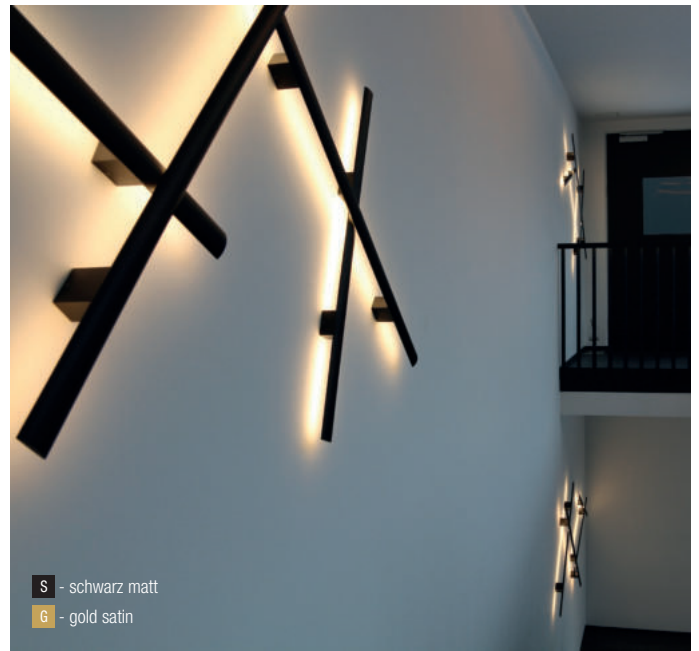

S - schwarz matt
G - gold satin

Skywalker, 230V LED 25W, 900lm, 3000K

Aluminium, Anschluss beidseitig möglich

230VAC

Bestell-Nr.	Farbauswahl angeben	Euro
57482/90-	S	237,40
57482/90-	G	257,80

Skywalker, 230V LED 30W, 1080lm, 3000K

Aluminium, Anschluss beidseitig möglich

230VAC

Bestell-Nr.	Farbauswahl angeben	Euro
57482/120-	S	298,60
57482/120-	G	317,80

Skywalker, 230V LED 30W, 1080lm, 3000K

Aluminium, Anschluss beidseitig möglich

230VAC

Bestell-Nr.	Farbauswahl angeben	Euro
57482/150-	S	357,30
57482/150-	G	377,70