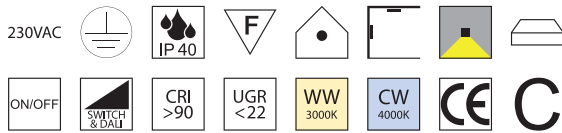

Pure opal, LED 50W

Aluminium, Diffusor opal UGR<22, Direktlicht