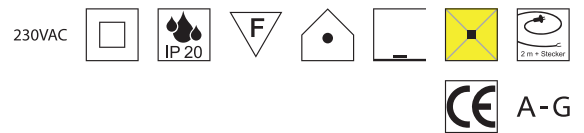

Kugelbodenleuchte, weißes Polyethylen

Bestell-Nr.	Euro
37790/38	200,00

Oh! 550, 1x E27 LED 12W

Kugelbodenleuchte, weißes Polyethylen

Bestell-Nr.	Euro
37790/55	339,90

Oh! 740, 1x E27 LED 12W

Kugelbodenleuchte, weißes Polyethylen