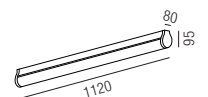

Bestell-Nr.	Farbauswahl ang.	Lumen	Euro
62231/112TRI-	S W + SWW	2770lm	423,00
62231/112TRI-	S W + WW	2856lm	423,00
62231/112TRI-	S W + CW	2942lm	423,00
62231/112DALI-	S W + SWW	2770lm	495,70
62231/112DALI-	S W + WW	2856lm	495,70
62231/112DALI-	S W + CW	2942lm	495,70