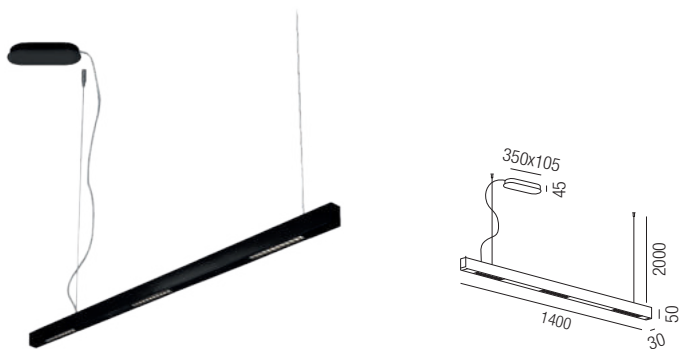

Linea Dark Evo 1400, LED down 20W + up 18W

Aluminium, Diffusor Linsentechnik, Direkt- und Indirektlicht, **Sonderfarben auf Anfrage**

230VAC

Bestell-Nr.	Farbauswahl ang.	Lumen	Euro
62264/140-	S W + WW	3140lm	933,80
62264/140-	S W + CW	3234lm	979,10
62264/140TRI-	S W + WW	3140lm	981,90
62264/140TRI-	S W + CW	3234lm	1027,20
62264/140DALI-	S W + WW	3140lm	981,90
62264/140DALI-	S W + CW	3234lm	1027,20