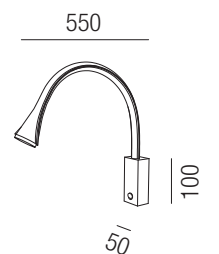

S - schwarz matt
W - weiß matt

Snake, LED 1.5W, 117lm, 3000K

Flexarmleuchte, gummiert, mit oder ohne Schalter

230VAC

Bestell-Nr.		Euro
36937/45-	S W ohne Schalter	187,00
36936/45-	S W mit Schalter	201,00

S - schwarz matt
W - weiß matt

Snake, LED 1.5W, 125lm, 3000K

Flexarmleuchte, gummiert, mit oder ohne Schalter

230VAC

Bestell-Nr.		Euro
36934/47-	S W ohne Schalter	187,00
36935/47-	S W mit Schalter	201,00

Flex Leather, LED 3W, 270lm, 3000K

Flexarmleuchte schwarz mit Schalter, Diffusor satiniert, Kunstleder schwarz mit Ziernähten

230VAC

Bestell-Nr.	Euro
61536/70-SS	197,90