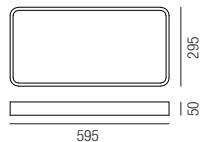

Pure opal, LED down 50W + up 12W

Aluminium, Diffusor opal UGR<22, Direkt- und Indirektlicht

Bestell-Nr.	Farbauswahl ang.	Lumen	Euro
65600/60-	S W + WW	9796lm	542,80
65600/60-	S W + CW	10540lm	542,80
65600/60DALI-	S W + WW	9796lm	599,50
65600/60DALI-	S W + CW	10540lm	599,50

Pure mikro, LED down 50W + up 12W

Aluminium, Diffusor mikroprismatisch UGR<19, Direkt- und Indirektlicht

Bestell-Nr.	Farbauswahl ang.	Lumen	Euro
65601/60-	S W + WW	8556lm	637,20
65601/60-	S W + CW	9300lm	637,20
65601/60DALI-	S W + WW	8556lm	696,20
65601/60DALI-	S W + CW	9300lm	696,20

Pure opal, LED down 24W + up 12W

Aluminium, Diffusor opal UGR<22, Direkt- und Indirektlicht

Bestell-Nr.	Farbauswahl ang.	Lumen	Euro
65600/30-	S W + WW	5688lm	392,30
65600/30-	S W + CW	6120lm	392,30
65600/30DALI-	S W + WW	5688lm	451,30
65600/30DALI-	S W + CW	6120lm	451,30

Pure mikro, LED down 24W + up 12W

Aluminium, Diffusor mikroprismatisch UGR<19, Direkt- und Indirektlicht

Bestell-Nr.	Farbauswahl ang.	Lumen	Euro
65601/30-	S W + WW	4968lm	445,40
65601/30-	S W + CW	5400lm	445,40
65601/30DALI-	S W + WW	4968lm	504,50
65601/30DALI-	S W + CW	5400lm	504,50

Pure opal, LED down 50W + up 12W

Aluminium, Diffusor opal UGR<22, Direkt- und Indirektlicht

Bestell-Nr.	Farbauswahl ang.	Lumen	Euro
65600/120-	S W + WW	9796lm	610,60
65600/120-	S W + CW	10540lm	610,60
65600/120DALI-	S W + WW	9796lm	669,60
65600/120DALI-	S W + CW	10540lm	669,60

Pure mikro, LED down 50W + up 12W

Aluminium, Diffusor mikroprismatisch UGR<19, Direkt- und Indirektlicht

Bestell-Nr.	Farbauswahl ang.	Lumen	Euro
65601/120-	S W + WW	8556lm	699,50
65601/120-	S W + CW	9300lm	699,50
65601/120DALI-	S W + WW	8556lm	761,10
65601/120DALI-	S W + CW	9300lm	761,10