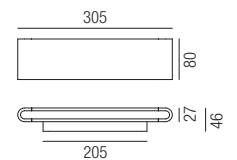

Satori, LED 20W

Aluminium, Diffusor opal, Direkt- und Indirektlicht

230VAC

Bestell-Nr.	Farbauswahl ang.	Lumen	Euro
33685/30-	S W + SWW	1689lm	215,50
33685/30-	S W + WW	1790lm	215,50
33685/30DALI-	S W + SWW	1689lm	260,70
33685/30DALI-	S W + WW	1790lm	260,70