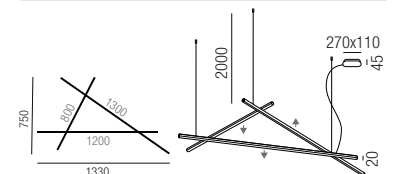

Bestell-Nr.	Farbauswahl ang.	Lumen	Euro
62262/133TRI-	S W + SWW	5335lm	1284,00
62262/133TRI-	S W + WW	5500lm	1284,00
62262/133DALI-	S W + SWW	5335lm	1400,00
62262/133DALI-	S W + WW	5500lm	1400,00