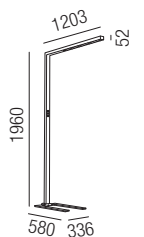

S - schwarz matt
W - weiß matt

Thalion, LED down 22W + up 58W

Metall schwarz matt oder weiß matt, Diffusor mikroprismatisch UGR<19, Direkt- und Indirektlicht, Touchdim, Motionsensor, Daylightsensor

Bestell-Nr.	Lumen down	Lumen up	Euro
64658/195- S W + TW	2200lm	8200lm	998,50

Thalion long, LED down 20W + up 60W

Metall schwarz matt oder weiß matt, Diffusor Linsenoptik UGR<16, Direkt- und Indirektlicht, Touchdim, Motionsensor, Daylightsensor

Bestell-Nr.	Lumen down	Lumen up	Euro
64657/197- S + TW	2000lm	6000lm	965,00