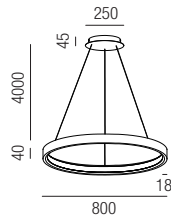

Circus, LED 40W

Aluminium, Diffusor opal, Lichtfarben einstellbar 2,7K (1200lm) / 3K (1400lm) / 4K (1500lm)

Bestell-Nr.	Euro
37500/60-S	293,00

Circus, LED 60W

Aluminium, Diffusor opal, Lichtfarben einstellbar 2,7K (2000lm) / 3K (2200lm) / 4K (2300lm)

Bestell-Nr.	Euro
37500/80-S	395,10

Circus, LED 100W

Aluminium, Diffusor opal, Lichtfarben einstellbar 2,7K (3000lm) / 3K (3200lm) / 4K (3300lm)

Bestell-Nr.	Euro
37500/120-S	575,30