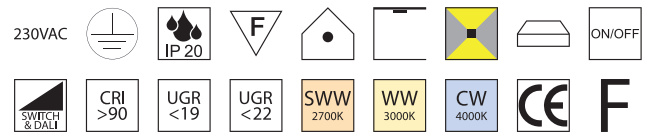

Bestell-Nr.	Farbauswahl ang.	Lumen	Euro	Bestell-Nr.	Farbauswahl ang.	Lumen	Euro
Diffusor mikroprismatisch UGR<19				Diffusor opal UGR<22			
62201/130-	S W + SWW	11869lm	3210,80	62200/130-	S W + SWW	10622lm	3087,20
62201/130-	S W + WW	12236lm	3210,80	62200/130-	S W + WW	10950lm	3087,20
62201/130-	S W + CW	12603lm	3210,80	62200/130-	S W + CW	11279lm	3087,20
62201/130DALI-	S W + SWW	11869lm	3507,40	62200/130DALI-	S W + SWW	10622lm	3371,50
62201/130DALI-	S W + WW	12236lm	3507,40	62200/130DALI-	S W + WW	10950lm	3371,50
62201/130DALI-	S W + CW	12603lm	3507,40	62200/130DALI-	S W + CW	11279lm	3371,50

Bellai 1800, LED down 160W + up 52W

Aluminium, Diffusor mikroprismatisch oder opal, Direkt- und Indirektlicht, **Sonderfarben auf Anfrage**