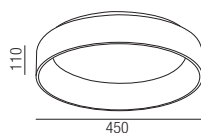

Elite, Zubehör

Abhängungsset inkl. Schnellspanner und Kabel transparent, schwarz matt

Bestell-Nr.	Euro
ZU375/10-S	52,30

Elite, LED 30W

Aluminium, Direktlicht, Lichtfarben einstellbar 2,7K (1900lm) / 3K (2100lm) / 4K (2200lm)

Bestell-Nr.	Euro
37523/45-S	200,10

Elite, LED 42W

Aluminium, Direktlicht, Lichtfarben einstellbar 2,7K (2800lm) / 3K (3000lm) / 4K (3100lm)

Bestell-Nr.	Euro
37523/60-S	252,40