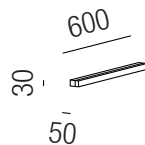

Acrobat 600, LED 9W

Aluminium, Diffusor U-förmig PMMA opal

230VAC

Bestell-Nr.	Farbauswahl ang.	Lumen	Euro
16080/60-	ALU + SWW	810lm	245,00
16080/60-	S W + SWW	810lm	259,80
16080/60-	ALU + WW	840lm	245,00
16080/60-	S W + WW	840lm	259,80
16080/60-	ALU + CW	855lm	245,00
16080/60-	S W + CW	855lm	259,80

Acrobat 900, LED 13,5W

Aluminium, Diffusor U-förmig PMMA opal

230VAC

Bestell-Nr.	Farbauswahl ang.	Lumen	Euro
16080/90-	ALU + SWW	1215lm	256,20
16080/90-	S W + SWW	1215lm	273,80
16080/90-	ALU + WW	1260lm	256,20
16080/90-	S W + WW	1260lm	273,80
16080/90-	ALU + CW	1282lm	256,20
16080/90-	S W + CW	1282lm	273,80