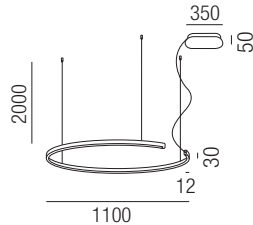

Leggera, 65W

Aluminium, Diffusor opal, Sonderfarben auf Anfrage

Bestell-Nr.	Farbauswahl ang.	Lumen	Euro
62400/110-	S W + SWW	3201lm	1340,30
62400/110-	S W + WW	3300lm	1340,30
62400/110TRI-	S W + SWW	3201lm	1500,00
62400/110TRI-	S W + WW	3300lm	1500,00
62400/110DALI-	S W + SWW	3201lm	1500,00
62400/110DALI-	S W + WW	3300lm	1500,00