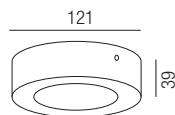

Swift On, LED 6W, 480lm, 3000K **LED**

Aluminium, Polycarbonat opal matt

230VAC

F

Bestell-Nr.	Farbauswahl angeben	Euro
54975/6-	S W + WW	29,50