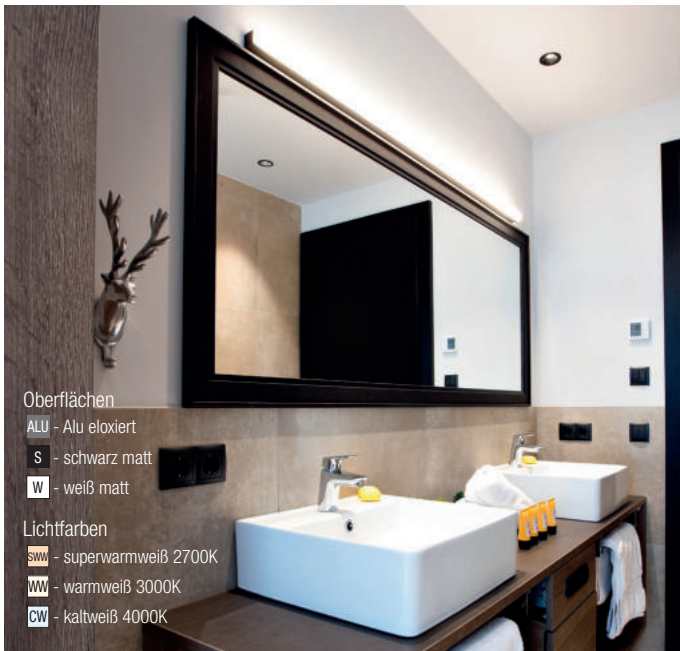

Oberflächen

- ALU - Alu eloxiert
- S - schwarz matt
- W - weiß matt

Lichtfarben

- SWW - superwarmweiß 2700K
- WW - warmweiß 3000K
- CW - kaltweiß 4000K

Acrobat 600, LED 9W

Aluminium, Diffusor U-förmig PMMA opal

230VAC

Bestell-Nr.	Farbauswahl ang.	Lumen	Euro
16080/60-	ALU + SWW	810lm	245,00
16080/60-	S W + SWW	810lm	259,80
16080/60-	ALU + WW	840lm	245,00
16080/60-	S W + WW	840lm	259,80
16080/60-	ALU + CW	855lm	245,00
16080/60-	S W + CW	855lm	259,80

Acrobat 900, LED 13,5W

Aluminium, Diffusor U-förmig PMMA opal

230VAC

Bestell-Nr.	Farbauswahl ang.	Lumen	Euro
16080/90-	ALU + SWW	1215lm	256,20
16080/90-	S W + SWW	1215lm	273,80
16080/90-	ALU + WW	1260lm	256,20
16080/90-	S W + WW	1260lm	273,80
16080/90-	ALU + CW	1282lm	256,20
16080/90-	S W + CW	1282lm	273,80