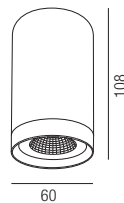

Hall Led Ceiling Small, LED 18W

Aluminium, starr, Aluminium Reflektor, Diffusor transparent

230VAC

Bestell-Nr.	Farbauswahl ang.	Lumen	Euro
53571/18-	S W + WW	1529lm	148,70
53571/18-	S W + CW	1595lm	148,70
53571/18DALI-	S W + WW	1529lm	221,80
53571/18DALI-	S W + CW	1595lm	221,80