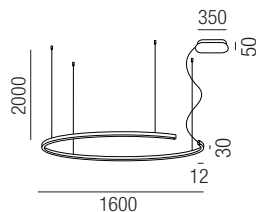

Leggera, 90W

Aluminium, Diffusor opal, Sonderfarben auf Anfrage

Bestell-Nr.	Farbauswahl ang.	Lumen	Euro
62400/160-	S W + SWW	4831lm	2054,40
62400/160-	S W + WW	4980lm	2054,40
62400/160TRI-	S W + SWW	4831lm	2238,50
62400/160TRI-	S W + WW	4980lm	2238,50
62400/160DALI-	S W + SWW	4831lm	2238,50
62400/160DALI-	S W + WW	4980lm	2238,50