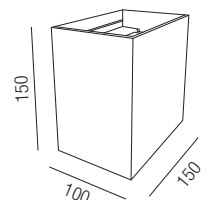

Bestell-Nr.	Euro
54936-SCCT	189,50