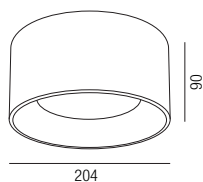

Bestell-Nr.	Farbauswahl ang.	Lumen	Euro
53572/21-	S W + WW	2402lm	187,80
53572/21-	S W + CW	2490lm	187,80
53572/21DALI-	S W + WW	2402lm	263,80
53572/21DALI-	S W + CW	2490lm	263,80