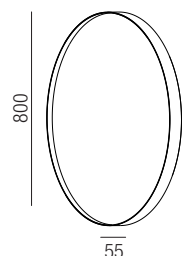

Bestell-Nr. Euro
37527/60-S 342,80

Backlight, LED 24W

Aluminium schwarz, indirekt Licht, Spiegel, Lichtfarben einstellbar
2,7K (600lm) / 3K (700lm) / 4K (750lm)

Bestell-Nr. Euro
37527/80-S 491,00

Giorgia, LED 58W, 3940lm, 3000K