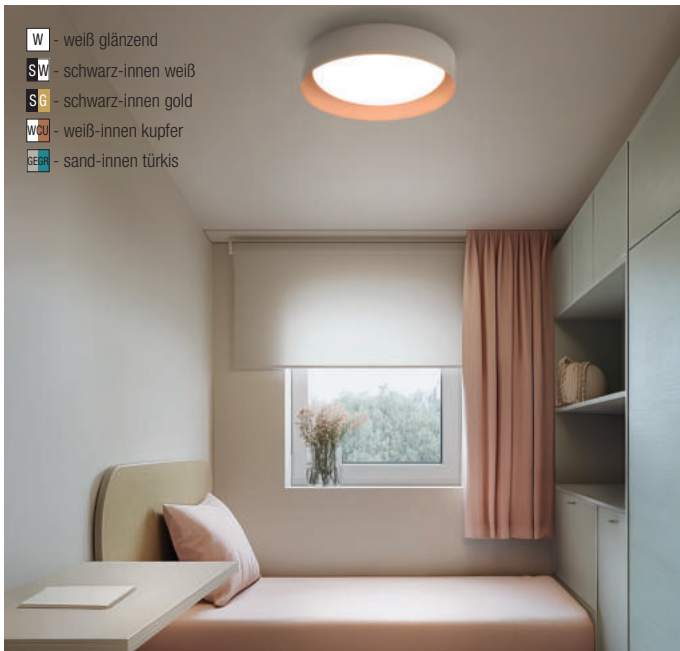

Crew 2.0, LED 11W, 824lm, 3000K

Aluminium, Diffusor PMMA

230VAC

ON/OFF CRI >80 WW 3000K CE F

Bestell-Nr.	Farbauswahl angeben	Euro
11125/26-		132,00
11125/26-		153,30

74

262

Crew 2.0, LED 14W, 1097lm, 3000K

Crew 2.0, LED 21W, 1648lm, 3000K

Aluminium, Diffusor PMMA

230VAC

ON/OFF CRI >80 WW 3000K CE F

Bestell-Nr.	Farbauswahl angeben	Euro
11125/33-		177,30
11125/33-		211,90

90

332

Aluminium, Diffusor PMMA

230VAC

ON/OFF CRI >80 WW 3000K CE F

Bestell-Nr.	Farbauswahl angeben	Euro
11125/40-		258,60
11125/40-		291,90

99

402