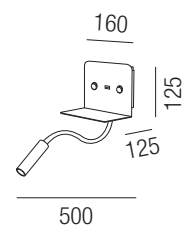

S - schwarz matt
W - weiß matt

Sophie Flex, LED 3W, 180lm, 3000K **LED**

Aluminium schwarz matt oder weiß matt, inkl. Schalter

Bestell-Nr.	Farbauswahl angeben	Euro
61581/47-	S W	89,70

S - schwarz matt
W - weiß matt

Ludovica, LED 3W, 180lm, 3000K **LED**

Aluminium schwarz matt oder weiß matt

Bestell-Nr.	Euro
61583/45- S W ohne Schalter	89,70
61583/45S- S mit Schalter	98,90

Franz, LED 6W + 3W, 420lm + 180lm, 3000K **LED**

schwarz matt, inkl. Schalter für Flex und Indirektlicht, inkl. USB-Anschluss USB-A und USB-C

Bestell-Nr.	Euro
61582/50-S	151,90