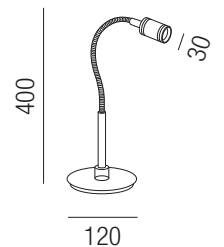

Leo Led Flex, max. 2W, 90lm/W, 3000K LED

Aluminium, bestrombar 350mA, 500mA, **ohne Netzteil - Netzteile ab Seite 92**

Bestell-Nr.	Farbauswahl angeben	Euro
61531/29-	Ni S	81,90
61531/29-	G	95,00

Leo Led Flex, max. 2W, 90lm/W, 3000K LED

Aluminium, bestrombar 350mA, 500mA, **ohne Netzteil - Netzteile ab Seite 92**

Bestell-Nr.	Farbauswahl angeben	Euro
61531/39-	Ni S	89,40
61531/39-	G	101,30

Leo Led Spot, max. 2W, 90lm/W, 3000K LED

Aluminium, bestrombar 350mA, 500mA, **ohne Netzteil - Netzteile ab Seite 92**

Bestell-Nr.	Farbauswahl angeben	Euro
61539/10-	Ni S	80,60
61539/10-	G	94,00

Leo Led, Aufbaudose

Aufbaudose für Netzteil extern, Ø 55mm H 20mm oder H35mm, inkl. Bajonettbügel

- Ni - nickel gebürstet
- C - chrom
- S - schwarz matt
- G - gold

Bestell-Nr.	Farbauswahl ang.	Höhe	Euro
61598/5-	Ni C S	20mm	7,40
61598/5-	G	20mm	13,00
61599/5-	Ni C S	35mm	7,40
61599/5-	G	35mm	13,00

Leo Led Table, LED 3W, 270lm, 3000K LED

Tischleuchte mit Flexarm, Steckernetzteil

Bestell-Nr.	Farbauswahl angeben	Euro
61540/40-	Ni C	143,30