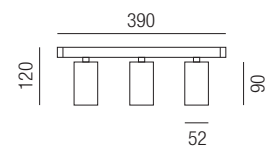

Scala, 3x LED 8W, 2100lm, 3000K LED

Aluminium schwarz oder weiß, dreh- und schwenkbar

230VAC

Bestell-Nr.	Farbauswahl angeben	Euro
54833/39-	S W	179,50