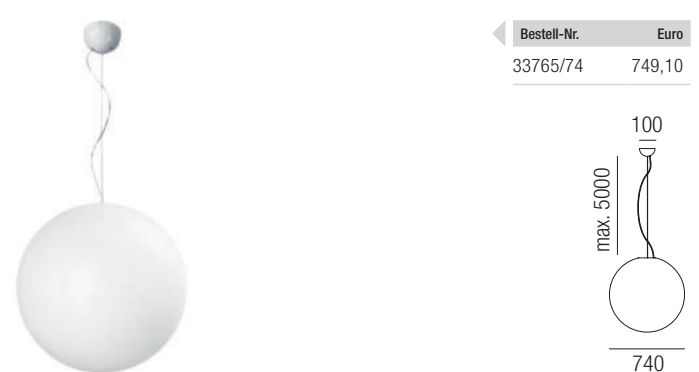

Oh! 280, 1x E27 LED 7W

Oh! 380, 1x E27 LED 9W

Metall weiß, weißes Polyethylen

Metall weiß, weißes Polyethylen

A-G

A-G

Oh! 550, 1x E27 LED 12W

Oh! 740, 1x E27 LED 12W

Metall weiß, weißes Polyethylen

Metall weiß, weißes Polyethylen

A-G

A-G