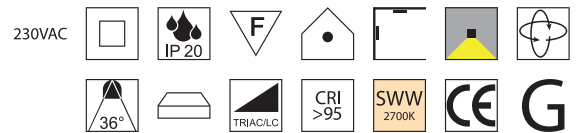

Serpentina, LED 2x 8W, 960lm, 2700K **LED**

Aluminium schwarz matt oder weiß matt

Bestell-Nr.	Farbauswahl angeben	Euro
57422/16-	☒ S ☐ W	245,00