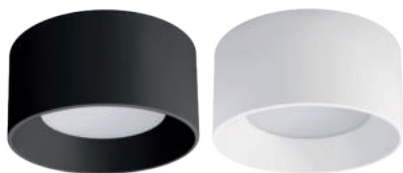

Bestell-Nr.	Farbauswahl ang.	Lumen	Euro
53572/21-	S W + WW	2402lm	187,80
53572/21-	S W + CW	2490lm	187,80
53572/21DALI-	S W + WW	2402lm	263,80
53572/21DALI-	S W + CW	2490lm	263,80