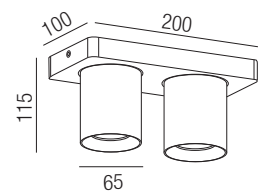

Scala - GU10, 2x GU10 LED 5W

Aluminium, Leuchtmittel im Lieferumfang enthalten

230VAC

Bestell-Nr.	Farbauswahl angeben	Euro
12122/20-	S W	149,50
12122/20-	MM	188,00