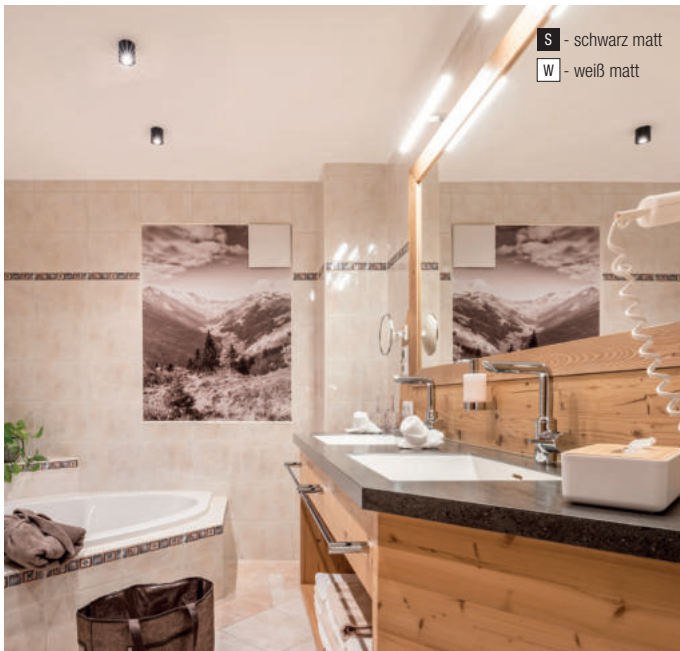

230VAC

Bestell-Nr.	Farbauswahl angeben	Euro
55980/6-	S W	46,30

Puck, LED 24W

Aluminium, Polycarbonat opal matt, Lichtfarben einstellbar 2,7K (2040lm) / 3,2K (2280lm) / 4K (2520lm)

230VAC

Bestell-Nr.	Farbauswahl angeben	Euro
55980/24-	S W	122,10