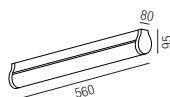

Oberflächen
S - schwarz matt
W - weiß matt

Lichtfarben
SWW - superwarmweiß 2700K
WW - warmweiß 3000K
CW - kaltweiß 4000K

Omnia 56, LED 13W

Aluminium, Diffusor opal, Sonderfarben auf Anfrage

Bestell-Nr.	Farbauswahl ang.	Lumen	Euro
62231/56TRI-	S W + SWW	1385lm	322,70
62231/56TRI-	S W + WW	1428lm	322,70
62231/56TRI-	S W + CW	1385lm	322,70
62231/56DALI-	S W + SWW	5723lm	385,90
62231/56DALI-	S W + WW	1428lm	385,90
62231/56DALI-	S W + CW	1471lm	385,90