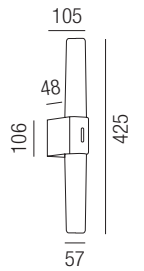

Helva, LED 9W, 900lm, 3000K

Polycarbonat schwarz matt oder weiß matt

Bestell-Nr.	Farbauswahl angeben	Euro
11732/43-	S W	77,90

Marlee 50, LED 9W, 800lm, 3000K

Metall schwarz matt, geeignet für Wand-, Spiegel- und Schrankbefestigung

Bestell-Nr.	Euro
11733/50-S	71,90

Marlee 80, LED 11,5W, 1000lm, 3000K

Metall schwarz matt, geeignet für Wand-, Spiegel- und Schrankbefestigung

Bestell-Nr.	Euro
11733/80-S	76,90