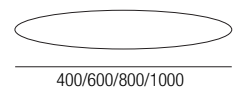

Helio 1000, LED 100W

Aluminium, Direkt- & Indirektlicht, Diffusor mikroprismatisch, Lichtfarben einstellbar 2,7K (9500lm) / 3,2K (10700lm) / 4K (11900lm)

Bestell-Nr.	Farbauswahl angeben	Euro
66620/100DALI-	☐ S ☐ W	816,00

Helio, Zubehör

Seilabhängung für Leuchte 66620/40DALI, Länge: 4000mm

Bestell-Nr.	Farbauswahl angeben	Euro
ZU666/12-	☐ S ☐ W	56,90

Helio, Zubehör

Seilabhängung für Leuchten 66620/60DALI, 66620/80DALI und 66620/100DALI, Länge: 4000mm

Bestell-Nr.	Farbauswahl angeben	Euro
ZU666/11-	☐ S ☐ W	56,90

Helio, Zubehör

Seilabhängung zentral für alle Leuchtengrößen, Länge: 4000mm

Bestell-Nr.	Farbauswahl angeben	Euro
ZU666/10-	☐ S ☐ W	63,00

Helio, Zubehör

Diffusor opal für alle Leuchtengrößen

Bestell-Nr.	Durchmesser	Euro
ZU666/79-40	400mm	8,10
ZU666/79-60	600mm	10,30
ZU666/79-80	800mm	17,10
ZU666/79-100	1000mm	20,30