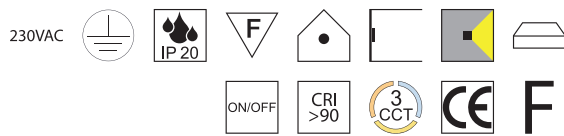

My Face, LED 20W LED

Rahmen Aluminium, Diffusor opal, Direktlicht, Spiegel, Lichtfarben einstellbar 2,7K (400lm) / 3K (450lm) / 4K (500lm)