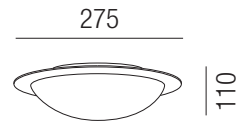

Bestell-Nr.	Farbauswahl angeben	Euro
15722/28-	S NI	42,10

Stile mit Metallring, 2x E27 LED 7W

Metallring, Glas opal seidenmatt, Bajonettverschluss

A-G

S - schwarz matt
NI - Nickel gebürstet

Bestell-Nr.	Farbauswahl angeben	Euro
15723/30-	S NI	58,90