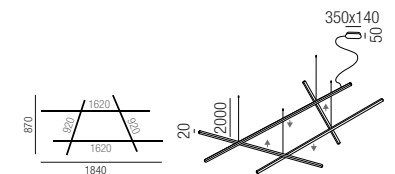

Bestell-Nr.	Farbauswahl ang.	Lumen	Euro
62262/184TRI-	S W + SWW	8245lm	1428,20
62262/184TRI-	S W + WW	8500lm	1428,20
62262/184DALI-	S W + SWW	8245lm	1543,60
62262/184DALI-	S W + WW	8500lm	1543,60