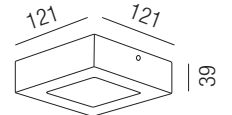

Swift On, LED 6W, 480lm, 3000K **LED**

Aluminium, Polycarbonat opal matt

230VAC

F

Bestell-Nr.	Farbauswahl angeben	Euro
54976/6-	S W + WW	29,50