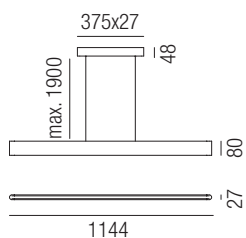

Bestell-Nr.	Farbauswahl ang.	Lumen	Euro
33665/114DALI-	S W + SWW	3706lm	627,80
33665/114DALI-	S W + WW	3929lm	627,80