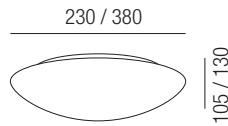

A-G

Bestell-Nr.	Fassung	Euro
15730/23	1x E27 LED 7W	28,60
15730/38	2x E27 LED 7W	59,30