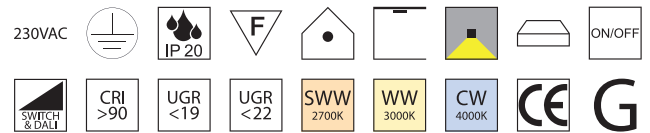

Bestell-Nr.	Farbauswahl ang.	Lumen	Euro	Bestell-Nr.	Farbauswahl ang.	Lumen	Euro
Diffusor mikroprismatisch UGR<19				Diffusor opal UGR<22			
62224/70-	S W + SWW	4340lm	1262,10	62228/70-	S W + SWW	3694lm	1214,00
62224/70-	S W + WW	4474lm	1262,10	62228/70-	S W + WW	3808lm	1214,00
62224/70-	S W + CW	4608lm	1307,40	62228/70-	S W + CW	3922lm	1259,30
62224/70DALI-	S W + SWW	4340lm	1395,20	62228/70DALI-	S W + SWW	3694lm	1341,70
62224/70DALI-	S W + WW	4474lm	1395,20	62228/70DALI-	S W + WW	3808lm	1341,70
62224/70DALI-	S W + CW	4608lm	1440,60	62228/70DALI-	S W + CW	3922lm	1387,00

Bellai Home 950, 65W LED

Aluminium, Diffusor mikroprismatisch oder opal, **Sonderfarben auf Anfrage**