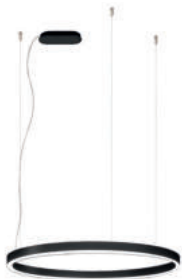

Bellai Home 950, LED down 65W + up 24W

Aluminium, Diffuser mikroprismatisch oder opal, Direkt- und Indirektlicht, **Sonderfarben auf Anfrage**

Bestell-Nr.	Farbauswahl ang.	Lumen	Euro	Bestell-Nr.	Farbauswahl ang.	Lumen	Euro
Diffusor mikroprismatisch UGR<19				Diffusor opal UGR<22			
62204/95-	S W + SWW	8625lm	1681,00	62205/95-	S W + SWW	7340lm	1617,70
62204/95-	S W + WW	8892lm	1681,00	62205/95-	S W + WW	7568lm	1617,70
62204/95-	S W + CW	9159lm	1760,30	62205/95-	S W + CW	7795lm	1697,00
62204/95DALI-	S W + SWW	8625lm	1862,20	62205/95DALI-	S W + SWW	7340lm	1790,80
62204/95DALI-	S W + WW	8892lm	1862,20	62205/95DALI-	S W + WW	7568lm	1790,80
62204/95DALI-	S W + CW	9159lm	1941,60	62205/95DALI-	S W + CW	7795lm	1870,70

Bellai Home 1300, LED down 92W + up 29W

Aluminium, Diffusor mikroprismatisch oder opal, Direkt- und Indirektlicht, **Sonderfarben auf Anfrage**