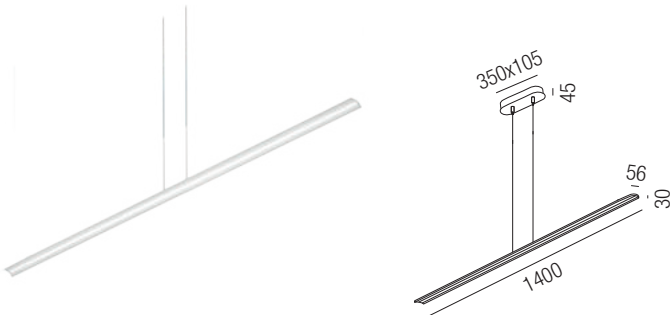

230VAC

Bestell-Nr.	Farbauswahl ang.	Lumen	Euro
62263/140TRI-	+	4691lm	589,00
62263/140TRI-	+	4938lm	589,00
62263/140TRI-	+	5185lm	589,00
62263/140DALI-	+	4691lm	589,00
62263/140DALI-	+	4938lm	589,00
62263/140DALI-	+	5185lm	589,00

Myst 168, LED down 38W + up 23W

Aluminium, Diffusor mikroprismatisch, **Sonderfarben auf Anfrage**