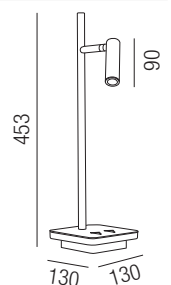

S - schwarz matt
MB - messing brüniert

Laura, LED 1x 6W, 420lm + 3W, 180lm, 2700K **LED**

Aluminium, indirektes Licht, inkl. Schalter für Spot und Indirektlicht

Bestell-Nr.	Euro
61585/15-S	87,50

Massimo, LED 1x 6W, 420lm + 3W, 180lm, 2700K **LED**

Aluminium, indirektes Licht, inkl. Schalter für Flex und Indirektlicht

Bestell-Nr.	Farbauswahl angeben	Euro
61585/13-	S	87,50
61585/13-	MB	99,70

Victor, LED 1x 6W, 420lm + 3W, 180lm **LED**

Aluminium, indirektes Licht am Leuchtensockel, inkl. Schalter für Spot und Indirektlicht

Bestell-Nr.	Euro
12041/45-S	114,50