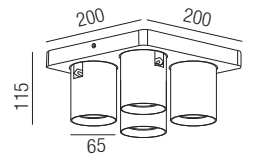

Bestell-Nr.	Farbauswahl angeben	Euro
12124/20-	S W	285,00
12124/20-	MM	365,00