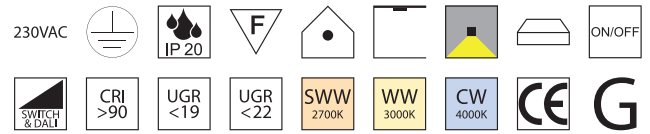

für Modell 62228/95

Bestell-Nr.	Euro
62229/60	359,80

Bestell-Nr.	Euro
62229/96	401,00

Bellai Home 580, 45W LED

Aluminium, Diffusor mikroprismatisch oder opal, **Sonderfarben auf Anfrage**

Bestell-Nr.	Farbauswahl ang.	Lumen	Euro	Bestell-Nr.	Farbauswahl ang.	Lumen	Euro
Diffusor mikroprismatisch UGR<19				Diffusor opal UGR<22			
62224/58-	S W + SWW	3686lm	1082,10	62228/58-	S W + SWW	3130lm	1042,40
62224/58-	S W + WW	3800lm	1082,10	62228/58-	S W + WW	3230lm	1042,40
62224/58-	S W + CW	3914lm	1127,40	62228/58-	S W + CW	3327lm	1087,70
62224/58DALI-	S W + SWW	3686lm	1216,70	62228/58DALI-	S W + SWW	3130lm	1170,10
62224/58DALI-	S W + WW	3800lm	1216,70	62228/58DALI-	S W + WW	3230lm	1170,10
62224/58DALI-	S W + CW	3914lm	1262,10	62228/58DALI-	S W + CW	3327lm	1215,40