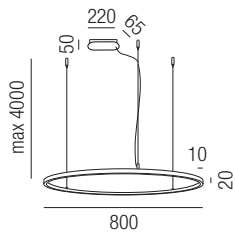

Bestell-Nr.	Farbauswahl angeben	Euro
67567/65-TRI-	S W + WW	309,30
67567/65-TRI-	G + WW	441,60

Onering, LED 35W, 2800lm, 3000K

Aluminium, Diffusor opal

Bestell-Nr.	Farbauswahl angeben	Euro
67567/80-TRI-	S W + WW	410,10
67567/80-TRI-	G + WW	562,60