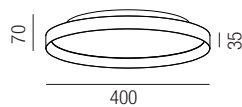

Spring, LED 20W + 5W

Aluminium, Direkt- & Indirektlicht, Lichtfarben einstellbar 2,7K (1370lm) / 3K (1440lm) / 4K (1515lm)

Bestell-Nr.	Farbauswahl angeben	Euro
37521/30-	S W SG WG	214,40
37521/30DALI-	S W SG WG	336,40

Spring, LED 30W + 6W

Aluminium, Direkt- & Indirektlicht, Lichtfarben einstellbar 2,7K (2340lm) / 3K (2465lm) / 4K (2595lm)

Bestell-Nr.	Farbauswahl angeben	Euro
37521/40-	S W SG WG	238,20
37521/40DALI-	S W SG WG	360,20

Spring, LED 50W + 10W

Aluminium, Direkt- & Indirektlicht, Lichtfarben einstellbar 2,7K (3730lm) / 3K (3920lm) / 4K (4130lm)

Bestell-Nr.	Farbauswahl angeben	Euro
37521/60-	S W SG WG	380,30
37521/60DALI-	S W SG WG	502,30