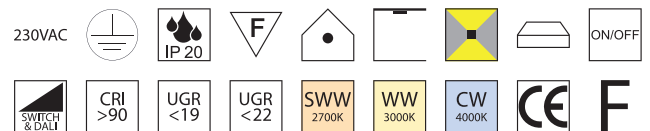

Bestell-Nr.	Farbauswahl ang.	Lumen	Euro	Bestell-Nr.	Farbauswahl ang.	Lumen	Euro
Diffusor mikroprismatisch UGR<19				Diffusor opal UGR<22			
62204/180-	S W + SWW	15961lm	3503,20	62205/180-	S W + SWW	13585lm	3368,70
62204/180-	S W + WW	16455lm	3503,20	62205/180-	S W + WW	14005lm	3368,70
62204/180-	S W + CW	16948lm	3616,50	62205/180-	S W + CW	14425lm	3482,00
62204/180DALI-	S W + SWW	15961lm	3892,00	62205/180DALI-	S W + SWW	13585lm	3742,20
62204/180DALI-	S W + WW	16455lm	3892,00	62205/180DALI-	S W + WW	14005lm	3742,20
62204/180DALI-	S W + CW	16948lm	4005,30	62205/180DALI-	S W + CW	14425lm	3855,50