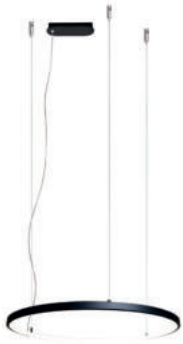

Onering, LED 20W, 1790lm, 3000K

Aluminium, Diffusor opal