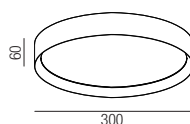

Summer, LED 20W

Aluminium, Direktlicht, Lichtfarben einstellbar 2,7K (1350lm) / 3K (1420lm) / 4K (1495lm)

230VAC

Bestell-Nr.	Farbauswahl angeben	Euro
37520/30-	S W SG WG	162,70
37520/30DALI-	S W SG WG	284,70