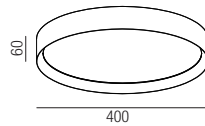

Summer, LED 30W

Aluminium, Direktlicht, Lichtfarben einstellbar 2,7K (1910lm) / 3K (2014lm) / 4K (2120lm)

Bestell-Nr.	Farbauswahl angeben	Euro
37520/40-	S W SG WG	198,50
37520/40DALI-	S W SG WG	320,50

Summer, LED 50W

Aluminium, Direktlicht, Lichtfarben einstellbar 2,7K (3550lm) / 3K (3740lm) / 4K (3940lm)

Bestell-Nr.	Farbauswahl angeben	Euro
37520/60-	S W SG WG	325,00
37520/60DALI-	S W SG WG	447,00

Summer, LED 50W

Aluminium, Direktlicht, Lichtfarben einstellbar 2,7K (4793lm) / 3K (5045lm) / 4K (5310lm)

Bestell-Nr.	Farbauswahl angeben	Euro
37520/80-	S W SG WG	595,00
37520/80DALI-	S W SG WG	717,00