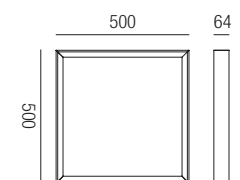

230VAC

Bestell-Nr.	Farbauswahl ang.	Lumen	Euro
11075/50TRI-	S W + SWW	2530 lm	453,20
11075/50TRI-	S W + WW	2720 lm	453,20

Tara, LED 51W

Aluminium schwarz matt oder weiß matt, Diffusor PMMA

230VAC

Bestell-Nr.	Farbauswahl ang.	Lumen	Euro
11075/74TRI-	<input type="checkbox"/> S <input type="checkbox"/> W + <input type="checkbox"/> SWW	4343lm	933,10
11075/74TRI-	<input type="checkbox"/> S <input type="checkbox"/> W + <input type="checkbox"/> WW	4669lm	933,10