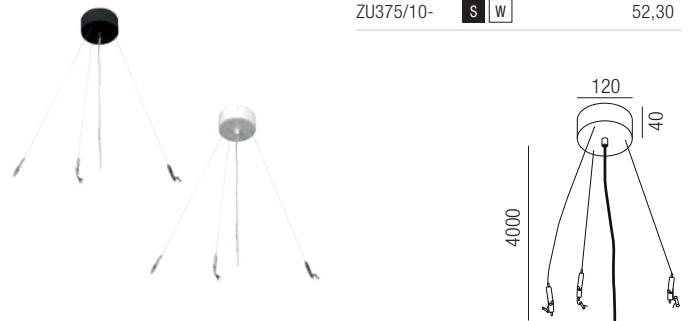

Bestell-Nr.	Farbauswahl angeben	Euro
37525/60-	SW	230,00
37525/60-	SG WG	282,30

S - schwarz matt
W - weiß matt

United, Zubehör

Abhängungsset inkl. Schnellspanner und Kabel transparent

Bestell-Nr.	Farbauswahl angeben	Euro
ZU375/10-	<input checked="" type="checkbox"/> S <input type="checkbox"/> W	52,30