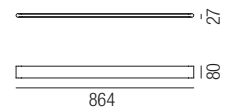

Bestell-Nr.	Farbauswahl ang.	Lumen	Euro
33665/86DALI-	S W + SWW	2360lm	561,30
33665/86DALI-	S W + WW	2502lm	561,30

Satori, LED 25W

Aluminium schwarz matt oder weiß matt, Diffusor opal

Bestell-Nr.	Farbauswahl ang.	Lumen	Euro
33675/86DALI-	S W + SWW	2288lm	367,10
33675/86DALI-	S W + WW	2425lm	367,10