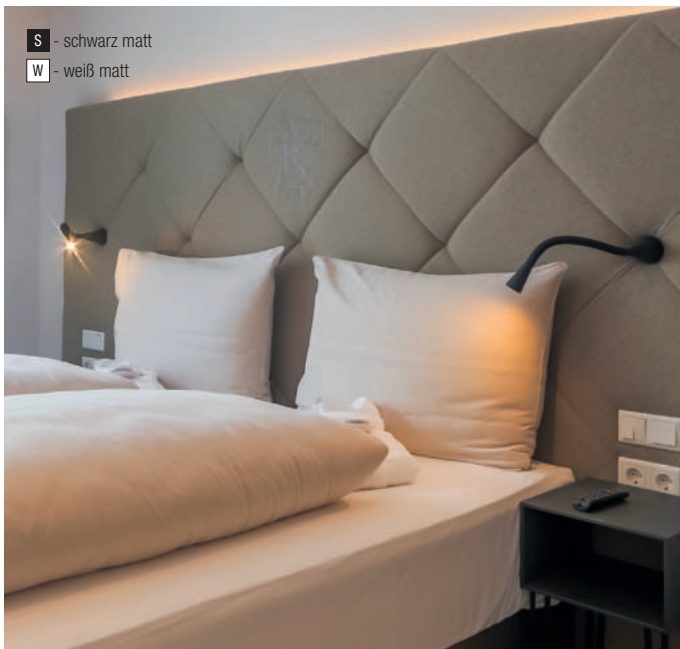

Bestell-Nr.	Euro
12041/45-S	114,50

S - schwarz matt
W - weiß matt

Snake, LED 1.5W, 117lm, 3000K

Flexarmleuchte, gummiert, mit oder ohne Schalter

230VAC

Bestell-Nr.		Euro
36937/45-	S W ohne Schalter	187,00
36936/45-	S W mit Schalter	201,00