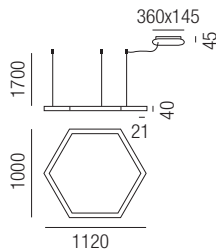

Diamante 110, LED 150W

Aluminium, Diffusor Silikon opal

Bestell-Nr.	Farbauswahl angeben	Lumen	Euro
33315/112TRI-	S W + SWW	8730lm	1888,80
33315/112TRI-	BG GB BR + SWW	8730lm	2236,80
33315/112DALI-	S W + SWW	8730lm	1940,80
33315/112DALI-	BG GB BR + SWW	8730lm	2302,20
33315/112TRI-	S W + WW	9000lm	1888,80
33315/112TRI-	BG GB BR + WW	9000lm	2236,80
33315/112DALI-	S W + WW	9000lm	1940,80
33315/112DALI-	BG GB BR + WW	9000lm	2302,20

Diamante 75, LED 100W

Aluminium, Baldachin schwarz matt, weiß matt oder gold, Diffusor Silikon opal, schwenkbar

- **S** - schwarz matt
- **W** - weiß matt
- **G** - gold