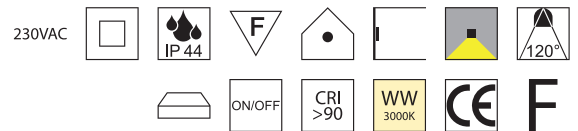

Marlee 50, LED 9W, 800lm, 3000K

Metall schwarz matt, geeignet für Wand-, Spiegel- und Schrankbefestigung

Bestell-Nr.	Euro
11733/50-S	71,90