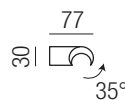

S - schwarz matt
W - weiß matt
ALU - Aluminium poliert

Halfpipe 2, LED 9W, 673lm, 3000K LED

Aluminium poliert, schwarz matt oder weiß matt, 35° schwenkbar

Bestell-Nr.	Farbauswahl angeben	Euro
33638/31N-	☒ S ☐ W	269,30
33638/31N-	☐ S ☒ W	297,30

Halfpipe 2, LED 18W, 1517lm, 3000K LED

Aluminium poliert, schwarz matt oder weiß matt, 35° schwenkbar

Bestell-Nr.	Farbauswahl angeben	Euro
33638/61N-	☒ S ☐ W	357,20
33638/61N-	☐ S ☒ W	426,60

Halfpipe 2, LED 25W, 1929lm, 3000K LED

Aluminium poliert, schwarz matt oder weiß matt, 35° schwenkbar

Bestell-Nr.	Farbauswahl angeben	Euro
33638/101N-	☒ S ☐ W	493,20
33638/101N-	☐ S ☒ W	553,20