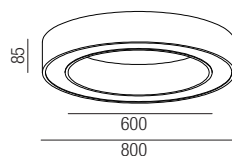

United, LED 80W

Aluminium, Direktlicht, Lichtfarben einstellbar 2,7K (6000lm) / 3K (6300lm) / 4K (6400lm)

230VAC

Bestell-Nr.	Farbauswahl angeben	Euro
37528/80-	☒ S ☐ W	461,00