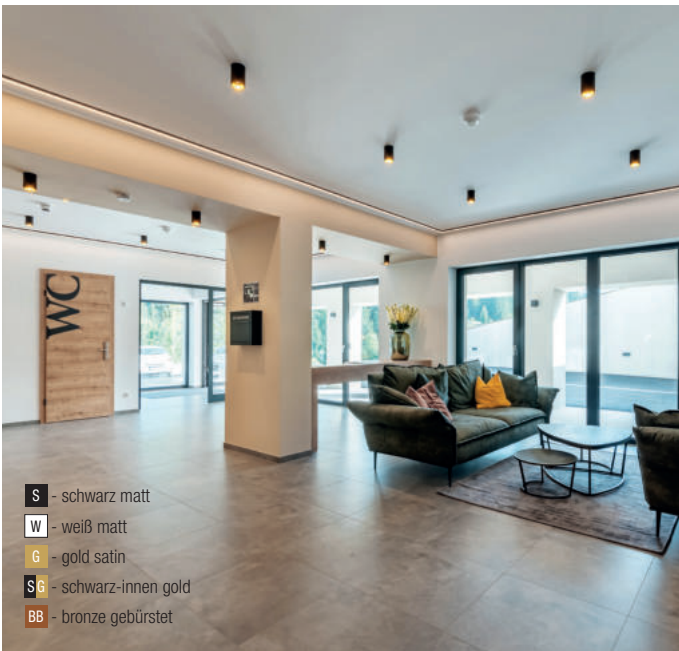

Bestell-Nr.	Farbauswahl angeben	Euro
57338/25-	S W	89,50
57338/25-	BRG SG	104,50

Meteor slim, 2x GU10 LED 7W

Aluminium schwarz matt

230VAC

A-G

Bestell-Nr.	Euro
57335/15-S	74,80

- S** - schwarz matt
- W** - weiß matt
- G** - gold satin
- SG** - schwarz-innen gold
- BB** - bronze gebürstet