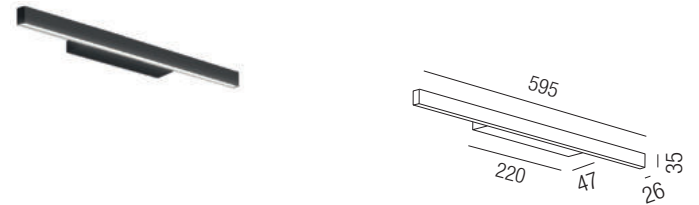

Linea Dark 870, LED 30W

Linea Dark 1150, LED 38W

Aluminium, Diffusor opal, Sonderfarben auf Anfrage

Aluminium, Diffusor opal, Sonderfarben auf Anfrage

230VAC

230VAC

Bestell-Nr.	Farbauswahl ang.	Lumen	Euro
62280/87-	S W + SWW	3298lm	491,60
62280/87-	S W + WW	3400lm	491,60