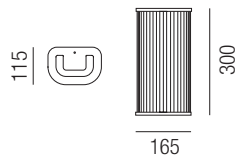

230VAC

Bestell-Nr.	Farbauswahl angeben	Euro
12535/30-	C G	222,90
12535/30DALI-	C G	276,20

Diva, 18W

Metall chrom oder antik gold matt, Glas klar kanneliert, Lichtfarben einstellbar 2,7K (1190lm) / 3K (1250lm)