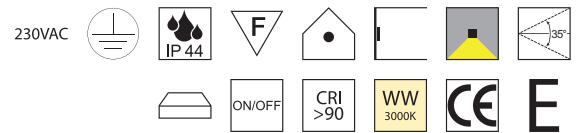

Bestell-Nr.	Farbauswahl angeben	Euro
33638/31N-	☒ S ☐ W	269,30
33638/31N-	☐ S ☒ W	297,30