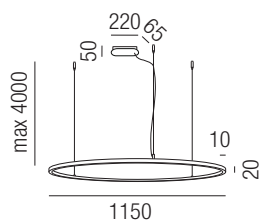

Bestell-Nr.	Farbauswahl angeben	Euro
67567/115-TRI-	S W + WW	525,20
67567/115-TRI-	G + WW	689,40