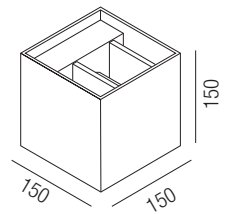

Bestell-Nr.	Farbauswahl angeben	Euro
57336/15-	S W	256,20