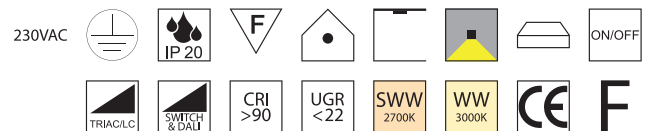

Leggera, 90W

Aluminium, Diffusor opal, Sonderfarben auf Anfrage

Bestell-Nr.	Farbauswahl ang.	Lumen	Euro
62400/160-	S W + SWW	4831lm	2054,40
62400/160-	S W + WW	4980lm	2054,40
62400/160TRI-	S W + SWW	4831lm	2238,50
62400/160TRI-	S W + WW	4980lm	2238,50
62400/160DALI-	S W + SWW	4831lm	2238,50
62400/160DALI-	S W + WW	4980lm	2238,50