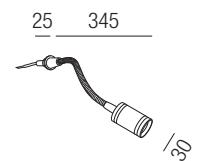

Bestell-Nr.	Farbauswahl angeben	Euro
61531/39-	Ni S	89,40
61531/39-	G	101,30