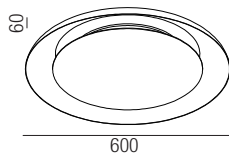

SW - schwarz-innen weiß
SG - schwarz-innen gold
WG - weiß-innen gold

Parasol, LED 24W

Aluminium, Lichtfarben einstellbar 2,7K (950lm) / 3K (1100lm) / 4K (1200lm)

Bestell-Nr.	Farbauswahl angeben	Euro
37525/40-	SW	140,30
37525/40-	SG WG	173,30

Parasol, LED 38W

Aluminium, Lichtfarben einstellbar 2,7K (1600lm) / 3K (1800lm) / 4K (1900lm)

Bestell-Nr.	Farbauswahl angeben	Euro
37525/60-	SW	230,00
37525/60-	SG WG	282,30