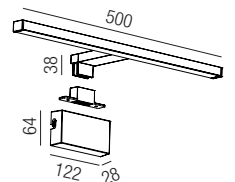

Bestell-Nr.	Farbauswahl angeben	Euro
11732/43-	S W	77,90

Marlee 50, LED 9W, 800lm, 3000K

Metall schwarz matt, geeignet für Wand-, Spiegel- und Schrankbefestigung

Bestell-Nr.	Euro
11733/50-S	71,90

Marlee 80, LED 11,5W, 1000lm, 3000K