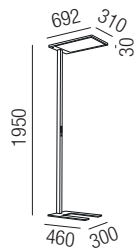

S - schwarz matt
W - weiß matt

Thalion, LED down 22W + up 58W

Metall schwarz matt oder weiß matt, Diffusor mikroprismatisch UGR<19, Direkt- und Indirektlicht, Touchdim, Motionsensor, Daylightsensor

Bestell-Nr.	Lumen down	Lumen up	Euro
64658/195- S W + TW	2200lm	8200lm	998,50

Thalion long, LED down 20W + up 60W

Metall schwarz matt oder weiß matt, Diffusor Linsenoptik UGR<16, Direkt- und Indirektlicht, Touchdim, Motionsensor, Daylightsensor

Bestell-Nr.	Lumen down	Lumen up	Euro
64657/197- S + TW	2000lm	6000lm	965,00