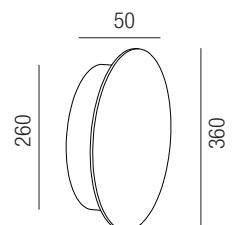

Bestell-Nr.	Farbauswahl angeben	Euro
34820/36-	<input type="checkbox"/> W <input checked="" type="checkbox"/> S	179,30

Combo, LED 10W

Aluminium, Diffusor Polycarbonat, Lichtfarben einstellbar 2,7K (620lm) / 3K (640lm)