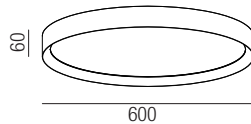

Summer, LED 30W

Aluminium, Direktlicht, Lichtfarben einstellbar 2,7K (1910lm) / 3K (2014lm) / 4K (2120lm)

Bestell-Nr.	Farbauswahl angeben	Euro
37520/40-	S W SG WG	198,50
37520/40DALI-	S W SG WG	320,50

Summer, LED 50W

Aluminium, Direktlicht, Lichtfarben einstellbar 2,7K (3550lm) / 3K (3740lm) / 4K (3940lm)

Bestell-Nr.	Farbauswahl angeben	Euro
37520/60-	S W SG WG	325,00
37520/60DALI-	S W SG WG	447,00

Summer, LED 50W

Aluminium, Direktlicht, Lichtfarben einstellbar 2,7K (4793lm) / 3K (5045lm) / 4K (5310lm)

Bestell-Nr.	Farbauswahl angeben	Euro
37520/80-	S W SG WG	595,00
37520/80DALI-	S W SG WG	717,00