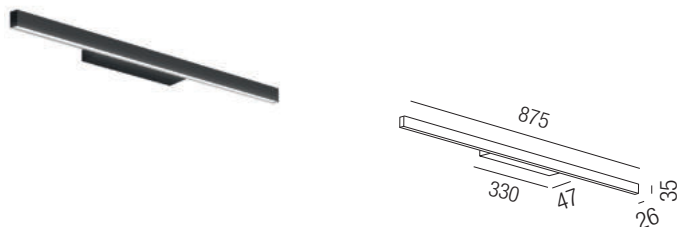

Oberflächen
S - schwarz matt
W - weiß matt

Lichtfarben
SWW - superwarmweiß 2700K
WW - warmweiß 3000K

Linea Dark 310, LED 10W

Linea Dark 590, LED 20W

Aluminium, Diffusor opal, Sonderfarben auf Anfrage

Aluminium, Diffusor opal, Sonderfarben auf Anfrage

230VAC

230VAC

Bestell-Nr.	Farbauswahl ang.	Lumen	Euro
62280/31-	S W + SWW	1213lm	269,10
62280/31-	S W + WW	1250lm	269,10

Bestell-Nr.	Farbauswahl ang.	Lumen	Euro
62280/59-	S W + SWW	2134lm	348,90
62280/59-	S W + WW	2200lm	348,90

Linea Dark 870, LED 30W

Linea Dark 1150, LED 38W

Aluminium, Diffusor opal, Sonderfarben auf Anfrage

Aluminium, Diffusor opal, Sonderfarben auf Anfrage

230VAC

230VAC

Bestell-Nr.	Farbauswahl ang.	Lumen	Euro
62280/87-	S W + SWW	3298lm	491,60
62280/87-	S W + WW	3400lm	491,60

Bestell-Nr.	Farbauswahl ang.	Lumen	Euro
62280/115-	S W + SWW	4268lm	604,30
62280/115-	S W + WW	4400lm	604,30