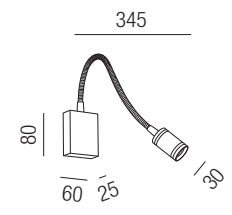

NI - nickel gebürstet
S - schwarz matt

Leo Led Flex, LED 1W, 90lm, 3000K LED

Aluminium, Flexarm

230VAC

Bestell-Nr.	Farbauswahl angeben	Euro
61531/35-	NI S	128,00

Leo Led Flex Schalter, LED 1W, 90lm, 3000K LED

Aluminium, Flexarm, inkl. Schalter

230VAC

Bestell-Nr.	Farbauswahl angeben	Euro
61531/35S-	NI S	135,90

Leo Led Cono, LED 1W, 90lm, 3000K LED

Aluminium nickel matt, Flexarm

230VAC

Bestell-Nr.	Euro
61533/20-NI ohne Schalter	65,90
61533/20-NIS mit Schalter	71,90