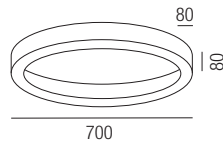

Bellai 950, LED 65W

Aluminium, Diffusor mikroprismatisch oder opal, **Sonderfarben auf Anfrage**

230VAC

Bestell-Nr.	Farbauswahl ang.	Lumen	Euro	Bestell-Nr.	Farbauswahl ang.	Lumen	Euro
Diffusor mikroprismatisch UGR<19				Diffusor opal UGR<22			
62221/95-	S W + SWW	5895lm	1970,70	62220/95-	S W + SWW	5015lm	1895,20
62221/95-	S W + WW	6075lm	1970,70	62220/95-	S W + WW	5170lm	1895,20
62221/95-	S W + CW	6260lm	1970,70	62220/95-	S W + CW	5325lm	1895,20
62221/95DALI-	S W + SWW	5895lm	2198,60	62220/95DALI-	S W + SWW	5015lm	2113,50
62221/95DALI-	S W + WW	6075lm	2198,60	62220/95DALI-	S W + WW	5170lm	2113,50
62221/95DALI-	S W + CW	6260lm	2198,60	62220/95DALI-	S W + CW	5325lm	2113,50