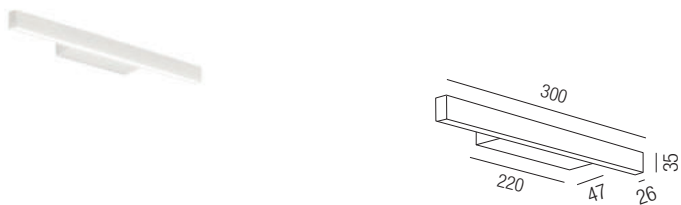

Linea Dark 870, LED 30W

Linea Dark 1150, LED 38W

Aluminium, Diffusor opal, Sonderfarben auf Anfrage

Aluminium, Diffusor opal, Sonderfarben auf Anfrage

230VAC

230VAC

Bestell-Nr.	Farbauswahl ang.	Lumen	Euro
62280/87-	S W + SWW	3298lm	491,60
62280/87-	S W + WW	3400lm	491,60