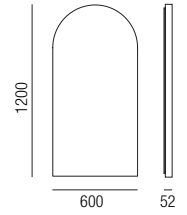

Giorgia, LED 73W, 4975lm, 3000K

Aluminium schwarz, indirekt Licht, Spiegel

230VAC

Bestell-Nr. Euro
12537/170-WW 1445,90