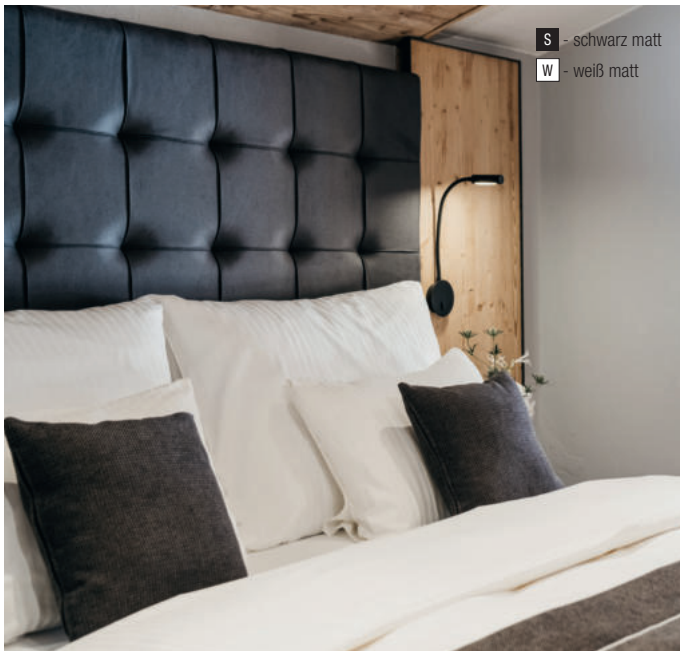

S - schwarz matt
W - weiß matt

Sophie Flex, LED 3W, 180lm, 3000K **LED**

Aluminium schwarz matt oder weiß matt, inkl. Schalter