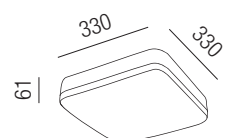

Quella, LED 20W, 1600lm, 3000K

Diffusor Polycarbonat weiß

230VAC

W - weiß glänzend
C - chrom

F

Bestell-Nr.	Farbauswahl angeben	Euro
80629/30-	W	49,20
80629/30-	C	54,20

Quella, LED 27W, 2160lm, 3000K

Diffusor Polycarbonat weiß

230VAC

F

Bestell-Nr.	Farbauswahl angeben	Euro
80629/35-	W	65,80
80629/35-	C	57,50

Surf, LED, 3000K

Diffusor Polycarbonat weiß matt

230VAC

F

Bestell-Nr.	Watt - Lumen	Euro
80639/38N	24W - 2500lm	49,80
80639/48N	48W - 5200lm	132,80

Questo, LED, 3000K

Diffusor Polycarbonat weiß

230VAC

F

Bestell-Nr.	Watt - Lumen	Euro
80627/28	18W - 1500lm	49,20
80627/33	30W - 2500lm	57,50

Questo, LED 30W, 2500lm, 3000K

Diffusor Polycarbonat weiß

230VAC

F

Bestell-Nr.	Euro
80626/33	62,50