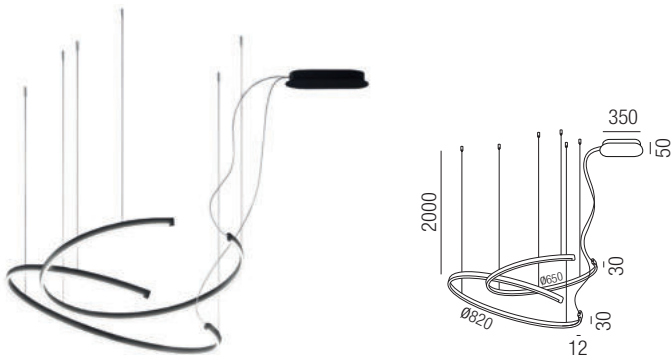

Leggera Duo, 83W

Aluminium, Diffusor opal, Sonderfarben auf Anfrage

230VAC