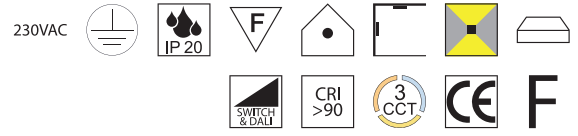

Helio 1000, LED 100W

Aluminium, Direkt- & Indirektlicht, Diffusor mikroprismatisch, Lichtfarben einstellbar 2,7K (9500lm) / 3,2K (10700lm) / 4K (11900lm)

Bestell-Nr.	Farbauswahl angeben	Euro
66620/100DALI-	☐ S ☐ W	816,00