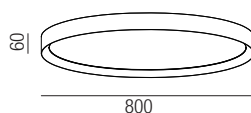

Summer, LED 30W

Aluminium, Direktlicht, Lichtfarben einstellbar 2,7K (1910lm) / 3K (2014lm) / 4K (2120lm)

Bestell-Nr.	Farbauswahl angeben	Euro
37520/40-	S W SG WG	198,50
37520/40DALI-	S W SG WG	320,50

Summer, LED 50W

Aluminium, Direktlicht, Lichtfarben einstellbar 2,7K (3550lm) / 3K (3740lm) / 4K (3940lm)

Bestell-Nr.	Farbauswahl angeben	Euro
37520/60-	S W SG WG	325,00
37520/60DALI-	S W SG WG	447,00

Summer, LED 50W

Aluminium, Direktlicht, Lichtfarben einstellbar 2,7K (4793lm) / 3K (5045lm) / 4K (5310lm)

Bestell-Nr.	Farbauswahl angeben	Euro
37520/80-	S W SG WG	595,00
37520/80DALI-	S W SG WG	717,00