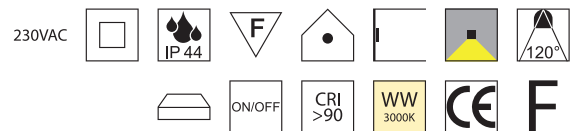

Marlee 80, LED 11,5W, 1000lm, 3000K

Metall schwarz matt, geeignet für Wand-, Spiegel- und Schrankbefestigung

Bestell-Nr.	Euro
11733/80-S	76,90