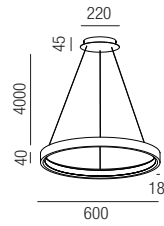

Circus, LED 40W

Aluminium, Diffusor opal, Lichtfarben einstellbar 2,7K (1200lm) / 3K (1400lm) / 4K (1500lm)

Bestell-Nr.	Euro
37500/60-S	293,00

Circus, LED 60W

Aluminium, Diffusor opal, Lichtfarben einstellbar 2,7K (2000lm) / 3K (2200lm) / 4K (2300lm)

Bestell-Nr.	Euro
37500/80-S	395,10

Circus, LED 100W

Aluminium, Diffusor opal, Lichtfarben einstellbar 2,7K (3000lm) / 3K (3200lm) / 4K (3300lm)

Bestell-Nr.	Euro
37500/120-S	575,30