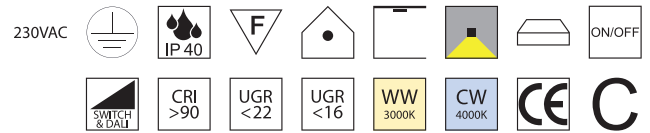

Pure grill, LED 32W + Grill 23W

Aluminium, Diffusor opal UGR<22, facettierter Reflektor UGR<16, Direktlicht

Bestell-Nr.	Farbauswahl ang.	Lumen	Euro
65625/60-	S W + WW	9322lm	769,90
65625/60-	S W + CW	10030lm	769,90
65625/60DALI-	S W + WW	9322lm	829,00
65625/60DALI-	S W + CW	10030lm	829,00