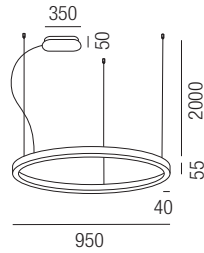

Bellai Home 950, LED down 65W + up 24W

Aluminium, Diffuser mikroprismatisch oder opal, Direkt- und Indirektlicht, **Sonderfarben auf Anfrage**

Bestell-Nr.	Farbauswahl ang.	Lumen	Euro	Bestell-Nr.	Farbauswahl ang.	Lumen	Euro
Diffusor mikroprismatisch UGR<19				Diffusor opal UGR<22			
62204/95-	S W + SWW	8625lm	1681,00	62205/95-	S W + SWW	7340lm	1617,70
62204/95-	S W + WW	8892lm	1681,00	62205/95-	S W + WW	7568lm	1617,70
62204/95-	S W + CW	9159lm	1760,30	62205/95-	S W + CW	7795lm	1697,00
62204/95DALI-	S W + SWW	8625lm	1862,20	62205/95DALI-	S W + SWW	7340lm	1790,80
62204/95DALI-	S W + WW	8892lm	1862,20	62205/95DALI-	S W + WW	7568lm	1790,80
62204/95DALI-	S W + CW	9159lm	1941,60	62205/95DALI-	S W + CW	7795lm	1870,70

Bellai Home 1300, LED down 92W + up 29W

Aluminium, Diffusor mikroprismatisch oder opal, Direkt- und Indirektlicht, **Sonderfarben auf Anfrage**