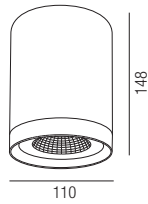

Hall Led Ceiling Medium, LED 25W

Aluminium, starr, Aluminium Reflektor, Diffusor transparent

Bestell-Nr.	Farbauswahl ang.	Lumen	Euro
53571/25-	S W + WW	3048lm	213,40
53571/25-	S W + CW	3151lm	213,40
53571/25DALI-	S W + WW	3048lm	285,40
53571/25DALI-	S W + CW	3151lm	285,40

Hall Led Ceiling Large, LED 38W

Aluminium, starr, Aluminium Reflektor, Diffusor transparent