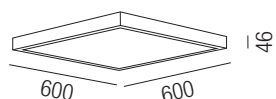

Taylor, LED 24W

Aluminium, Polycarbonat opal matt, Lichtfarben einstellbar 2,7K (1718lm) / 3,2K (1947lm) / 4K (1989lm)

230VAC

Bestell-Nr.	Farbauswahl angeben	Euro
54976/24-	S W + CCT	118,20

Taylor, LED 30W

Aluminium, Polycarbonat opal matt, Lichtfarben einstellbar 2,7K (2213lm) / 3,2K (2490lm) / 4K (2520lm)

230VAC

Bestell-Nr.	Farbauswahl angeben	Euro
54976/30-	S W + CCT	166,10

Taylor, LED 48W

Aluminium, Polycarbonat opal matt, Lichtfarben einstellbar 2,7K (3158lm) / 3,2K (3596lm) / 4K (3715lm)

230VAC

Bestell-Nr.	Farbauswahl angeben	Euro
54976/48-	S W + CCT	296,70