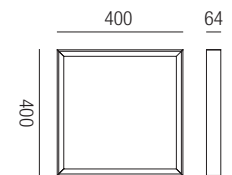

Tara, LED 18W

Aluminium schwarz matt oder weiß matt, Diffusor PMMA

230VAC

Bestell-Nr.	Farbauswahl ang.	Lumen	Euro
11075/30TRI-	S W + SWW	1265lm	239,90
11075/30TRI-	S W + WW	1360lm	239,90

Oberflächen
S - schwarz matt
W - weiß matt

Lichtfarben
SWW - superwarmweiß 2700K
WW - warmweiß 3000K

Tara, LED 25W

Aluminium schwarz matt oder weiß matt, Diffusor PMMA

230VAC

Bestell-Nr.	Farbauswahl ang.	Lumen	Euro
11075/40TRI-	S W + SWW	1765lm	333,30
11075/40TRI-	S W + WW	1898lm	333,30

Tara, LED 39W

Aluminium schwarz matt oder weiß matt, Diffusor PMMA

230VAC

Bestell-Nr.	Farbauswahl ang.	Lumen	Euro
11075/50TRI-	S W + SWW	2530 lm	453,20
11075/50TRI-	S W + WW	2720 lm	453,20