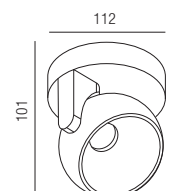

S - schwarz-schwarz
WS - weiß-schwarz
SME - schwarz-melange

Look long, LED 9W

Aluminium, schwenkbar, Reflektor schwarz, Lichtfarben einstellbar
2,7K (960lm) / 3K (990lm)

Bestell-Nr.	Farbauswahl angeben	Euro
57331/25-	☒ S ☒ WS ☒ SME	164,20

Look2 long, LED 2x9W

Aluminium, schwenkbar, Reflektor schwarz, Lichtfarben einstellbar
2,7K (1920lm) / 3K (1980lm)

Bestell-Nr.	Farbauswahl angeben	Euro
57332/35-	☒ S ☒ WS ☒ SME	253,50

Look round, LED 9W

Aluminium, schwenkbar, Reflektor schwarz, Lichtfarben einstellbar
2,7K (960lm) / 3K (990lm)

Bestell-Nr.	Farbauswahl angeben	Euro
57331/11-	☒ S ☒ WS	137,00