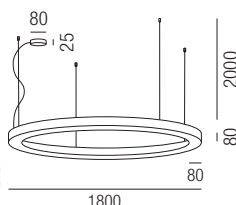

Bestell-Nr.	Farbauswahl ang.	Lumen	Euro	Bestell-Nr.	Farbauswahl ang.	Lumen	Euro
Diffusor mikroprismatisch UGR<19				Diffusor opal UGR<22			
62201/180-	S W + SWW	21728lm	4632,10	62200/180-	S W + SWW	19546lm	4453,60
62201/180-	S W + WW	22400lm	4632,10	62200/180-	S W + WW	20150lm	4453,60
62201/180-	S W + CW	23072lm	4632,10	62200/180-	S W + CW	20755lm	4453,60
62201/180DALI-	S W + SWW	21744lm	4979,50	62200/180DALI-	S W + SWW	19546lm	4788,70
62201/180DALI-	S W + WW	21728lm	4979,50	62200/180DALI-	S W + WW	20150lm	4788,70
62201/180DALI-	S W + CW	23072lm	4979,50	62200/180DALI-	S W + CW	20755lm	4788,70