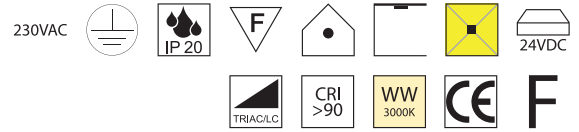

Onering, LED 20W, 1790lm, 3000K

Aluminium, Diffusor opal

Bestell-Nr.	Farbauswahl angeben	Euro
67567/45-TRI-	S W + WW	260,40
67567/45-TRI-	G + WW	327,70

Onering, LED 28W, 2240lm, 3000K

Aluminium, Diffusor opal