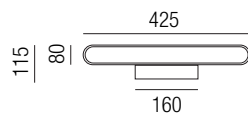

- **S** - schwarz matt
- **W** - weiß matt
- **G** - gold matt

Gala, LED 20W

Metall, Lichtfarben einstellbar 2,7K (2360lm) / 3K (2430lm)

230VAC

Bestell-Nr.	Farbauswahl angeben	Euro
12538/43-	S W G	255,50
12538/43DALI-	S W G	322,80

Gala, LED 31W

Metall, Lichtfarben einstellbar 2,7K (3540lm) / 3K (3650lm)

230VAC

Bestell-Nr.	Farbauswahl angeben	Euro
12538/60-	S W G	304,90
12538/60DALI-	S W G	397,10

Gala, LED 43W

Metall, Lichtfarben einstellbar 2,7K (5035lm) / 3K (5190lm)

230VAC

Bestell-Nr.	Farbauswahl angeben	Euro
12538/90-	S W G	446,40
12538/90DALI-	S W G	538,50