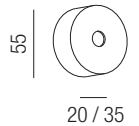

Aufbaudose für Netzteil extern, Ø 55mm H 20mm oder H35mm, inkl. Bajonettbügel

- Ni - nickel gebürstet
- C - chrom
- S - schwarz matt
- G - gold

Bestell-Nr.	Farbauswahl ang.	Höhe	Euro
61598/5-	Ni C S	20mm	7,40
61598/5-	G	20mm	13,00
61599/5-	Ni C S	35mm	7,40
61599/5-	G	35mm	13,00