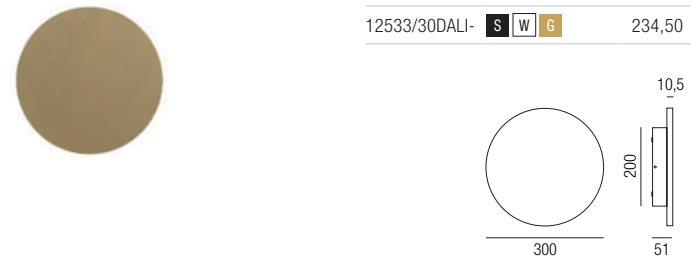

Bestell-Nr.	Farbauswahl angeben	Euro
12533/300N-	☐ S ☐ W ☐ G	173,30
12533/30TRI-	☐ S ☐ W ☐ G	205,50
12533/30DALI-	☐ S ☐ W ☐ G	234,50