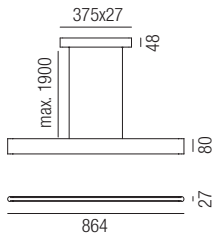

Bestell-Nr.	Farbauswahl ang.	Lumen	Euro
33665/86DALI-	S W + SWW	2360lm	561,30
33665/86DALI-	S W + WW	2502lm	561,30