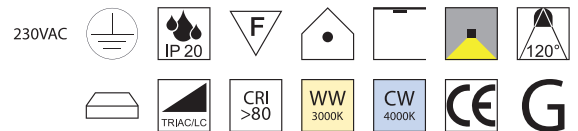

Sonora, LED 20W

Metall schwarz matt, recyceltes schallabsorbierendes Akustikpanel grau marmoriert

Bestell-Nr.	Lumen	Euro
33075/82TRI- S + WW	1413lm	1208,00
33075/82TRI- S + CW	1478lm	1208,00