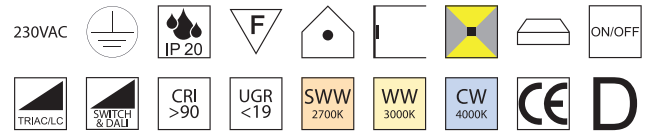

Simply 170, LED 14W

Aluminium, Diffusor mikroprismatisch, **Sonderfarben auf Anfrage**

Bestell-Nr.	Farbauswahl ang.	Lumen	Euro
62230/17-	S W + SWW	2037lm	256,80
62230/17-	S W + WW	2100lm	256,80
62230/17-	S W + CW	2163lm	256,80
62230/17TRI-	S W + SWW	2037lm	299,40
62230/17TRI-	S W + WW	2100lm	299,40
62230/17TRI-	S W + CW	2163lm	299,40
62230/17DALI-	S W + SWW	2037lm	324,10
62230/17DALI-	S W + WW	2100lm	324,10
62230/17DALI-	S W + CW	2163lm	324,10