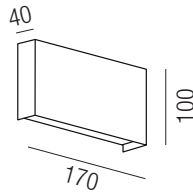

Simply 170, LED 14W

Aluminium, Diffusor mikroprismatisch, **Sonderfarben auf Anfrage**

Bestell-Nr.	Farbauswahl ang.	Lumen	Euro
62230/17-	S W + SWW	2037lm	256,80
62230/17-	S W + WW	2100lm	256,80
62230/17-	S W + CW	2163lm	256,80
62230/17TRI-	S W + SWW	2037lm	299,40
62230/17TRI-	S W + WW	2100lm	299,40
62230/17TRI-	S W + CW	2163lm	299,40
62230/17DALI-	S W + SWW	2037lm	324,10
62230/17DALI-	S W + WW	2100lm	324,10
62230/17DALI-	S W + CW	2163lm	324,10