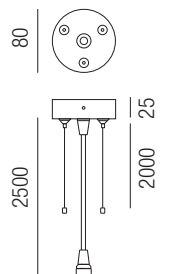

Crew 2.0, Zubehör

Abhängungsset, Kabel transparent

Bestell-Nr.	Farbauswahl angeben	Euro
ZU111/12-	S W	61,30