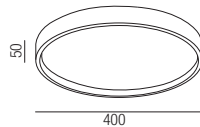

Inside, LED 30W

Lichtring, Aluminium, Direktlicht, Lichtfarben einstellbar 2,7K (1300lm) / 3K (1500lm) / 4K (1600lm)

Bestell-Nr.	Euro
37522/40-S	180,50

Inside, LED 50W

Lichtring, Aluminium, Direktlicht, Lichtfarben einstellbar 2,7K (2200lm) / 3K (2400lm) / 4K (2500lm)

Bestell-Nr.	Euro
37522/60-S	265,00

Inside, LED 60W

Lichtring, Aluminium, Direktlicht, Lichtfarben einstellbar 2,7K (2800lm) / 3K (3000lm) / 4K (3100lm)

Bestell-Nr.	Euro
37522/80-S	386,10

Inside, Zubehör

Abhängungsset inkl. Schnellspanner und Kabel transparent, schwarz matt

Bestell-Nr.	Euro
ZU375/10-S	52,30