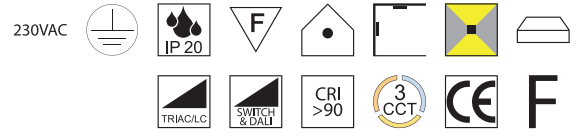

Spring, LED 20W + 5W

Aluminium, Direkt- & Indirektlicht, Lichtfarben einstellbar 2,7K (1370lm) / 3K (1440lm) / 4K (1515lm)

Bestell-Nr.	Farbauswahl angeben	Euro
37521/30-	S W SG WG	214,40
37521/30DALI-	S W SG WG	336,40

Spring, LED 30W + 6W

Aluminium, Direkt- & Indirektlicht, Lichtfarben einstellbar 2,7K (2340lm) / 3K (2465lm) / 4K (2595lm)