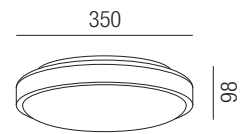

Quella, LED 27W, 2160lm, 3000K

Diffusor Polycarbonat weiß

230VAC

F

Bestell-Nr.	Farbauswahl angeben	Euro
80629/35-	W	65,80
80629/35-	C	57,50