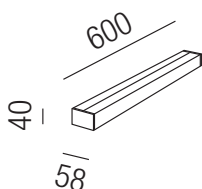

Pixel, 12W, 950lm, 3000K

Aluminium schwarz matt oder Edelstahl anodisiert, Diffusor U-förmig, Polycarbonat opal

230VAC

Bestell-Nr.	Farbauswahl angeben	Euro
16581/60-	S INOX + WW	139,70

Pixel, 18W, 1400lm, 3000K

Aluminium schwarz matt oder Edelstahl anodisiert, Diffusor U-förmig, Polycarbonat opal

230VAC

Bestell-Nr.	Farbauswahl angeben	Euro
16581/90-	S INOX + WW	184,80