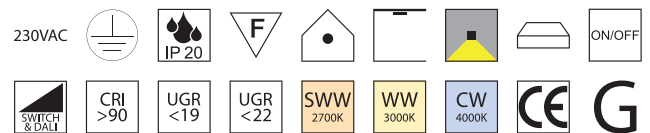

Bestell-Nr.	Farbauswahl ang.	Lumen	Euro	Bestell-Nr.	Farbauswahl ang.	Lumen	Euro
Diffusor mikroprismatisch UGR<19				Diffusor opal UGR<22			
62224/95-	S W + SWW	5890lm	1575,20	62228/95-	S W + SWW	5013lm	1514,70
62224/95-	S W + WW	6072lm	1575,20	62228/95-	S W + WW	5168lm	1514,70
62224/95-	S W + CW	6254lm	1631,80	62228/95-	S W + CW	5323lm	1571,40
62224/95DALI-	S W + SWW	5890lm	1687,80	62228/95DALI-	S W + SWW	5013lm	1623,30
62224/95DALI-	S W + WW	6072lm	1687,80	62228/95DALI-	S W + WW	5168lm	1623,30
62224/95DALI-	S W + CW	6254lm	1744,40	62228/95DALI-	S W + CW	5323lm	1679,90