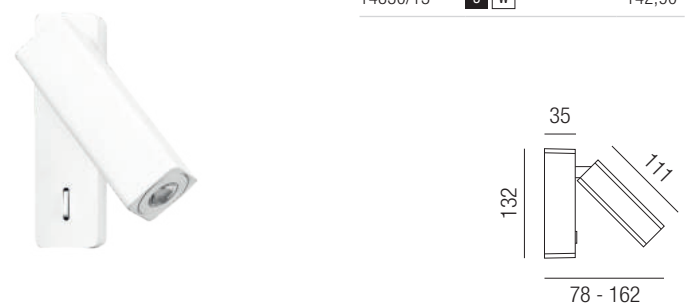

Fred, LED 2,2W, 220lm, 3000K **LED**

Aluminium, inkl. Schalter

230VAC

F

Bestell-Nr.	Farbauswahl angeben	Euro
14830/13-	S W	142,90