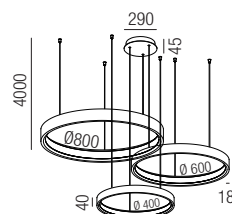

230VAC

Bestell-Nr.	Euro
80628/42	90,80

S - schwarz matt
G - gold matt

Circus, LED 130W

Aluminium, Diffusor opal, Lichtfarben einstellbar 2,7K (4400lm) / 3K (4600lm) / 4K (4800lm)

230VAC

Bestell-Nr.	Farbauswahl angeben	Euro
37503/80-	S G	785,00