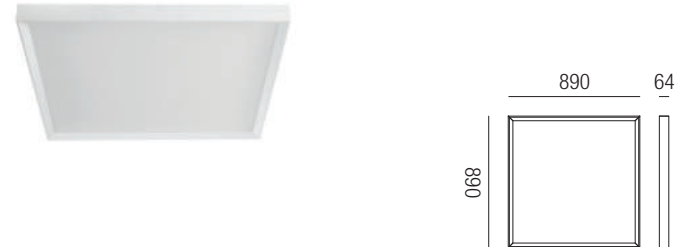

Tara, LED 66W

Aluminium schwarz matt oder weiß matt, Diffusor PMMA

230VAC

Bestell-Nr.	Farbauswahl ang.	Lumen	Euro
11075/89TRI-	☐ S ☐ W + ☐ SWW	5476lm	1133,10
11075/89TRI-	☐ S ☐ W + ☐ WW	5887lm	1133,10