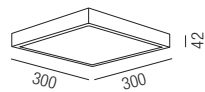

Taylor, LED 24W

Aluminium, Polycarbonat opal matt, Lichtfarben einstellbar 2,7K (1718lm) / 3,2K (1947lm) / 4K (1989lm)

230VAC

Bestell-Nr.	Farbauswahl angeben	Euro
54976/24-	S W + CCT	118,20

Taylor, LED 30W

Aluminium, Polycarbonat opal matt, Lichtfarben einstellbar 2,7K (2213lm) / 3,2K (2490lm) / 4K (2520lm)

230VAC

Bestell-Nr.	Farbauswahl angeben	Euro
54976/30-	S W + CCT	166,10