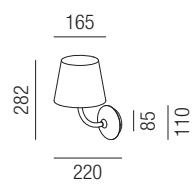

Hera, LED 6W, 350lm, 3000K

Aluminium anthrazit, Glaszylinder opal

230VAC

Bestell-Nr.	Euro
85980/14-A	161,80

ALU - aluminiumgrau
S - schwarz matt
W - weiß matt

Donna, LED 8W, 720lm, 3000K

Aluminium, Diffusor Polycarbonat klar

230VAC

Bestell-Nr.	Farbauswahl angeben	Euro
16539/28-	ALU S W	148,90