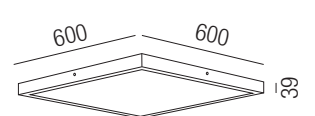

Swift On, LED 48W, 4225lm, 4000K **LED**

Aluminium, Polycarbonat opal matt

230VAC

F

Bestell-Nr.	Farbauswahl angeben	Euro
54976/48-	S W + WW	198,00
54976/48-	S W + CW	198,00