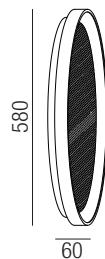

Bestell-Nr.	Farbauswahl angeben	Euro
37526/58-	S GM	331,50