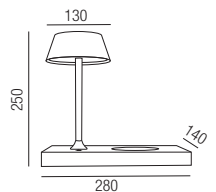

Bestell-Nr.	Ausrichtung	Euro
15631/25L-S	links	185,00
15631/25R-S	rechts	185,00