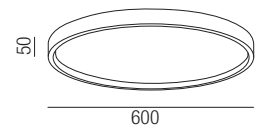

Inside, LED 30W

Lichtring, Aluminium, Direktlicht, Lichtfarben einstellbar 2,7K (1300lm) / 3K (1500lm) / 4K (1600lm)

Bestell-Nr.	Euro
37522/40-S	180,50

Inside, LED 50W

Lichtring, Aluminium, Direktlicht, Lichtfarben einstellbar 2,7K (2200lm) / 3K (2400lm) / 4K (2500lm)

Bestell-Nr.	Euro
37522/60-S	265,00

Inside, LED 60W

Lichtring, Aluminium, Direktlicht, Lichtfarben einstellbar 2,7K (2800lm) / 3K (3000lm) / 4K (3100lm)

Bestell-Nr.	Euro
37522/80-S	386,10

Inside, Zubehör

Abhängungsset inkl. Schnellspanner und Kabel transparent, schwarz matt

Bestell-Nr.	Euro
ZU375/10-S	52,30