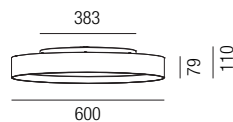

Helio 800, LED 75W

Aluminium, Direkt- & Indirektlicht, Diffusor mikroprismatisch, Lichtfarben einstellbar 2,7K (7375lm) / 3,2K (8210lm) / 4K (9050lm)

230VAC

Bestell-Nr.	Farbauswahl angeben	Euro
66620/80DALI-	☐ S ☐ W	571,50