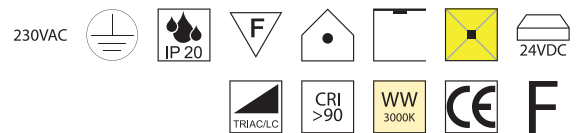

Onering, LED 20W, 1790lm, 3000K

Aluminium, Diffusor opal

Bestell-Nr.	Farbauswahl angeben	Euro
67567/45-TRI-	S W + WW	260,40
67567/45-TRI-	G + WW	327,70

Onering, LED 28W, 2240lm, 3000K

Aluminium, Diffusor opal

Bestell-Nr.	Farbauswahl angeben	Euro
67567/65-TRI-	S W + WW	309,30
67567/65-TRI-	G + WW	441,60

Onering, LED 35W, 2800lm, 3000K

Aluminium, Diffusor opal

Bestell-Nr.	Farbauswahl angeben	Euro
67567/80-TRI-	S W + WW	410,10
67567/80-TRI-	G + WW	562,60

Onering, LED 50W, 4000lm, 3000K

Aluminium, Diffusor opal

Bestell-Nr.	Farbauswahl angeben	Euro
67567/115-TRI-	S W + WW	525,20
67567/115-TRI-	G + WW	689,40