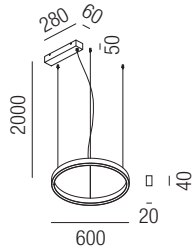

Tango, down 30W + up 15W, 1380lm + 690lm, 3000K

Aluminium schwarz matt, weiß matt oder gold matt, Diffusor opal

230VAC

Bestell-Nr.	Farbauswahl ang.	Euro
57313/60TRI-	S W + WW	706,30
57313/60TRI-	G + WW	822,40
57313/60NDALI-	S W + WW	773,40
57313/60NDALI-	G + WW	889,50

Tango, down 48W + up 24W, 2210lm + 1105lm, 3000K

Aluminium schwarz matt, weiß matt oder gold matt, Diffusor opal