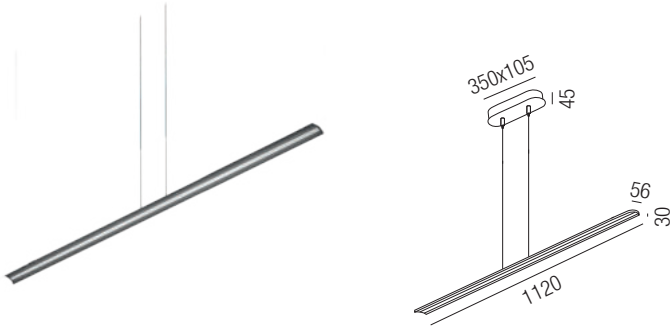

Myst 112, LED down 25W + up 15W

Aluminium, Diffusor mikroprismatisch, **Sonderfarben auf Anfrage**

230VAC

Bestell-Nr.	Farbauswahl ang.	Lumen	Euro
62263/112TRI-	+	3781lm	563,10
62263/112TRI-	+	3980lm	563,10
62263/112TRI-	+	4179lm	563,10
62263/112DALI-	+	3781lm	563,10
62263/112DALI-	+	3980lm	563,10
62263/112DALI-	+	4179lm	563,10

Myst 140, LED down 31W + up 19W

Aluminium, Diffusor mikroprismatisch, **Sonderfarben auf Anfrage**