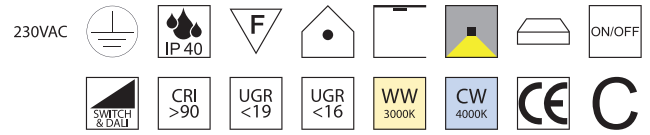

Pure grill, LED 32W + Grill 23W

Aluminium, Diffusor mikrop Prismatisch UGR<19, facettierter Reflektor UGR<16

Bestell-Nr.	Farbauswahl ang.	Lumen	Euro
65626/60-	S W + WW	8142lm	864,30
65626/60-	S W + CW	8850lm	864,30
65626/60DALI-	S W + WW	8142lm	928,40
65626/60DALI-	S W + CW	8850lm	928,40