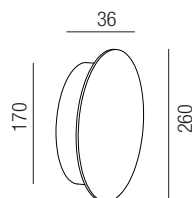

S - schwarz matt
W - weiß matt

Aluminium lackiert, Diffusor weiß, blendfrei

Aluminium lackiert, Diffusor weiß, blendfrei

230VAC

230VAC

Bestell-Nr.	Farbauswahl angeben	Euro
34820/26-	☐ W ☒ S	137,90

Bestell-Nr.	Farbauswahl angeben	Euro
34820/36-	☐ W ☒ S	179,30