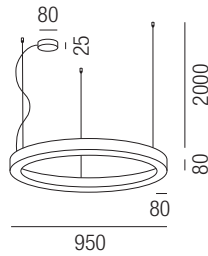

Bellai 950, LED down 65W + up 14W

Aluminium, Diffusor mikroprismatisch oder opal, Direkt- und Indirektlicht, **Sonderfarben auf Anfrage**

Bestell-Nr.	Farbauswahl ang.	Lumen	Euro	Bestell-Nr.	Farbauswahl ang.	Lumen	Euro
Diffusor mikroprismatisch UGR<19				Diffusor opal UGR<22			
62201/95-	S W + SWW	8221lm	2157,40	62200/95-	S W + SWW	7343lm	2073,70
62201/95-	S W + WW	8475lm	2157,40	62200/95-	S W + WW	7570lm	2073,70
62201/95-	S W + CW	8729lm	2157,40	62200/95-	S W + CW	7797lm	2073,70
62201/95DALI-	S W + SWW	8221lm	2384,00	62200/95DALI-	S W + SWW	7343lm	2293,40
62201/95DALI-	S W + WW	8475lm	2384,00	62200/95DALI-	S W + WW	7570lm	2293,40
62201/95DALI-	S W + CW	8729lm	2384,00	62200/95DALI-	S W + CW	7797lm	2293,40

Bellai 1300, LED down 92W + up 24W

Aluminium, Diffusor mikroprismatisch oder opal, Direkt- und Indirektlicht, **Sonderfarben auf Anfrage**