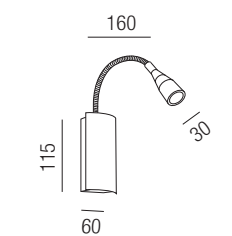

Leo Led Cono, LED 1W, 90lm, 3000K LED

Aluminium nickel matt, Flexarm

230VAC

Bestell-Nr.	Euro
61533/20-NI ohne Schalter	65,90
61533/20-NIS mit Schalter	71,90