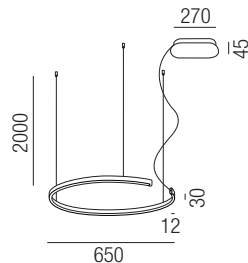

Leggera, 35W LED

Aluminium, Diffusor opal, Sonderfarben auf Anfrage

230VAC

Bestell-Nr.	Farbauswahl ang.	Lumen	Euro
62400/65-	S W + SWW	1688lm	928,30
62400/65-	S W + WW	1740lm	928,30
62400/65TRI-	S W + SWW	1688lm	1046,50
62400/65TRI-	S W + WW	1740lm	1046,50
62400/65DALI-	S W + SWW	1688lm	1046,50
62400/65DALI-	S W + WW	1740lm	1046,50