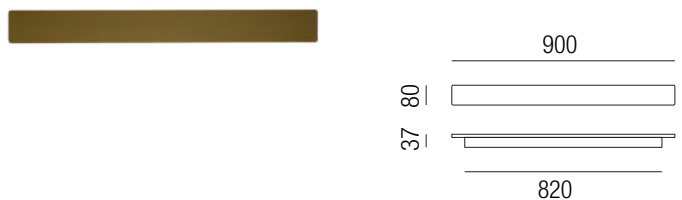

Fosca, LED 30W

Metall, Lichtfarben einstellbar 2,7K (2520lm) / 3K (2600lm)

230VAC

Bestell-Nr.	Farbauswahl angeben	Euro
12532/90-	☐ S ☐ W ☐ G	373,90
12532/90DALI-	☐ S ☐ W ☐ G	454,10

Fosca, LED 43W

Metall, Lichtfarben einstellbar 2,7K (3690lm) / 3K (3800lm)

230VAC

Bestell-Nr.	Farbauswahl angeben	Euro
12532/140-	☐ S ☐ W ☐ G	459,20
12532/140DALI-	☐ S ☐ W ☐ G	537,60