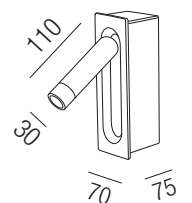

Crocket Flex, 1W, 90lm, 3000K

Aluminium, Flexarm, inkl. Schalter und Hohlwanddose

230VAC

Bestell-Nr.	Farbauswahl angeben	Euro
61560/31-	S NI	124,90

Crocket Spot, 1W, 90lm, 3000K

Aluminium, inkl. Schalter und Hohlwanddose

230VAC

Bestell-Nr.	Farbauswahl angeben	Euro
61560/11-	S NI	118,90

Jackson, 3W, 270lm, 3000K

Aluminium schwarz matt

230VAC

Bestell-Nr.	Euro
14832/19-SWW	158,90