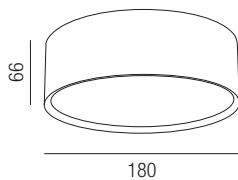

230VAC

Bestell-Nr.	Farbauswahl angeben	Euro
55980/6-	S W	46,30

Puck, LED 24W

Aluminium, Polycarbonat opal matt, Lichtfarben einstellbar 2,7K (2040lm) / 3,2K (2280lm) / 4K (2520lm)

230VAC

Bestell-Nr.	Farbauswahl angeben	Euro
55980/24-	S W	122,10