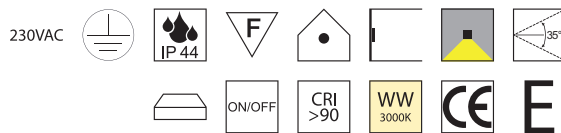

Halfpipe 2, LED 18W, 1517lm, 3000K LED

Aluminium poliert, schwarz matt oder weiß matt, 35° schwenkbar

Bestell-Nr.	Farbauswahl angeben	Euro
33638/61N-	☒ S ☐ W	357,20
33638/61N-	☐ S ☒ W	426,60