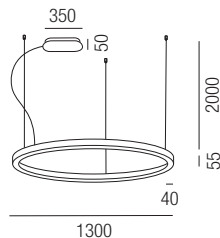

Bestell-Nr.	Farbauswahl ang.	Lumen	Euro	Bestell-Nr.	Farbauswahl ang.	Lumen	Euro
Diffusor mikroprismatisch UGR<19				Diffusor opal UGR<22			
62204/130-	S W + SWW	11883lm	2573,60	62205/130-	S W + SWW	10623lm	2474,70
62204/130-	S W + WW	12250lm	2573,60	62205/130-	S W + WW	10952lm	2474,70
62204/130-	S W + CW	12618lm	2675,50	62205/130-	S W + CW	11280lm	2576,70
62204/130DALI-	S W + SWW	11883lm	2785,00	62205/130DALI-	S W + SWW	10623lm	2676,60
62204/130DALI-	S W + WW	12250lm	2785,00	62205/130DALI-	S W + WW	10952lm	2676,60
62204/130DALI-	S W + CW	12618lm	2887,00	62205/130DALI-	S W + CW	11280lm	2778,50

Bellai Home 1800, LED down 110W + up 35W

Aluminium, Diffusor mikroprismatisch oder opal, Direkt- und Indirektlicht, **Sonderfarben auf Anfrage**