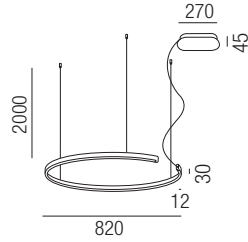

Leggera, 48W

Aluminium, Diffusor opal, Sonderfarben auf Anfrage

Bestell-Nr.	Farbauswahl ang.	Lumen	Euro
62400/82-	S W + SWW	2503lm	1083,60
62400/82-	S W + WW	2580lm	1083,60
62400/82TRI-	S W + SWW	2503lm	1230,40
62400/82TRI-	S W + WW	2580lm	1230,40
62400/82DALI-	S W + SWW	2503lm	1230,40
62400/82DALI-	S W + WW	2580lm	1230,40